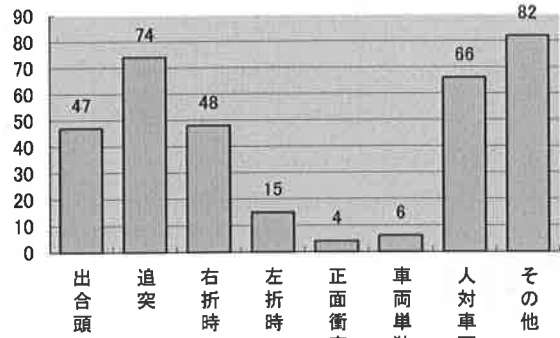

# 交通事故概要

平成29年5月末現在

港北警察署

県内の交通事故

	発生件数	死者数	負傷者数
平成29年	10,871	50	12,881
平成28年	11,033	44	13,083
増減	-162	6	-202
増減率	-1.5%	+13.6%	-1.5%

港北区内の交通事故発生状況

	発生件数	死者数	重傷	軽傷	負傷者数
平成29年	342	0	10	380	390
平成28年	304	0	7	366	373
増減	+38	±0	+3	+14	+17
増減率	+12.5%	-	+42.9%	+3.8%	+4.6%

## << 区内の交通事故発生状況 >>

◎ 月別ではどうか

◎ 曜日別ではどうか

◎ 時間別ではどうか

◎ 年代別ではどうか

◎ 町名別ではどうか

◎ 発生形態ではどうか

◎ 主要道路別ではどうか