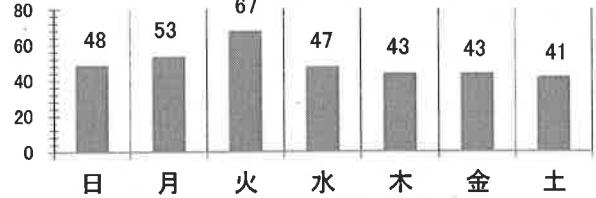

# 交通事故概要

平成29年5月末現在

港北警察署

県内の交通事故

	発生件数	死者数	負傷者数
平成29年	10,871	50	12,881
平成28年	11,033	44	13,083
増減	-162	6	-202
増減率	-1.5%	+13.6%	-1.5%

港北区内の交通事故発生状況

	発生件数	死者数	重傷	軽傷	負傷者数
平成29年	342	0	10	380	390
平成28年	304	0	7	366	373
増減	+38	±0	+3	+14	+17
増減率	+12.5%	-	+42.9%	+3.8%	+4.6%

## << 区内の交通事故発生状況 >>

◎ 月別ではどうか

◎ 曜日別ではどうか

◎ 時間別ではどうか

◎ 年代別ではどうか

◎ 町名別ではどうか

◎ 発生形態ではどうか

◎ 主要道路別ではどうか