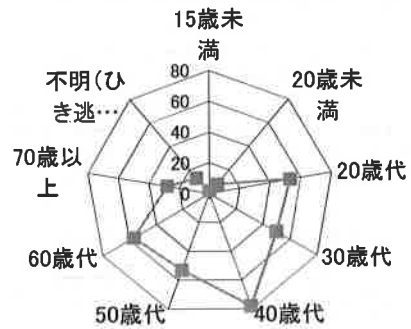

# 交通事故概要

平成29年5月末現在

港北警察署

県内の交通事故

	発生件数	死者数	負傷者数
平成29年	10,871	50	12,881
平成28年	11,033	44	13,083
増減	-162	6	-202
増減率	-1.5%	+13.6%	-1.5%

港北区内の交通事故発生状況

	発生件数	死者数	重傷	軽傷	負傷者数
平成29年	342	0	10	380	390
平成28年	304	0	7	366	373
増減	+38	±0	+3	+14	+17
増減率	+12.5%	-	+42.9%	+3.8%	+4.6%

## << 区内の交通事故発生状況 >>

◎ 月別ではどうか

◎ 曜日別ではどうか

◎ 時間別ではどうか

◎ 年代別ではどうか

◎ 町名別ではどうか

◎ 発生形態ではどうか

◎ 主要道路別ではどうか