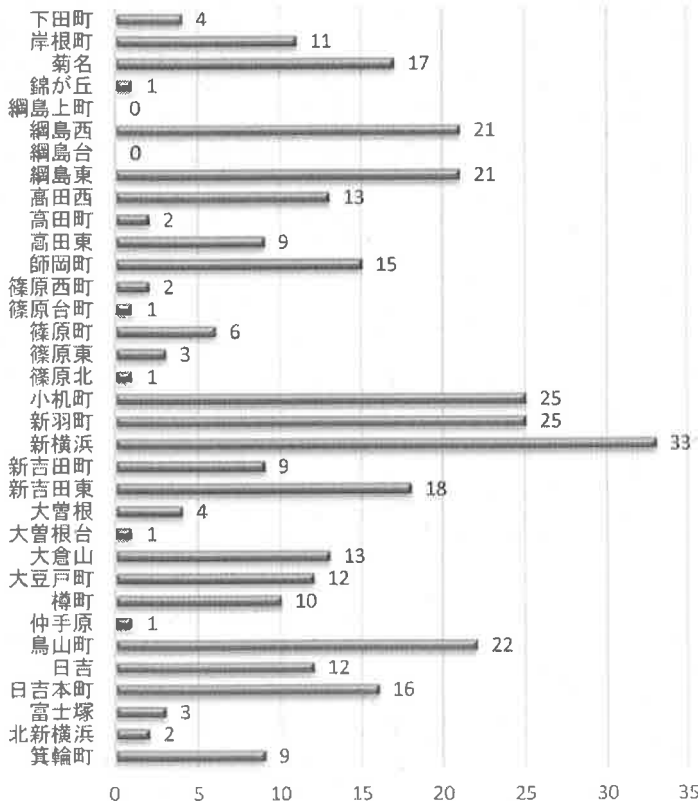

# 交通事故概要

平成29年5月末現在

港北警察署

県内の交通事故

	発生件数	死者数	負傷者数
平成29年	10,871	50	12,881
平成28年	11,033	44	13,083
増減	-162	6	-202
増減率	-1.5%	+13.6%	-1.5%

港北区内の交通事故発生状況

	発生件数	死者数	重傷	軽傷	負傷者数
平成29年	342	0	10	380	390
平成28年	304	0	7	366	373
増減	+38	±0	+3	+14	+17
増減率	+12.5%	-	+42.9%	+3.8%	+4.6%

## << 区内の交通事故発生状況 >>

◎ 月別ではどうか

◎ 曜日別ではどうか

◎ 時間別ではどうか

◎ 年代別ではどうか

◎ 町名別ではどうか

◎ 発生形態ではどうか

◎ 主要道路別ではどうか