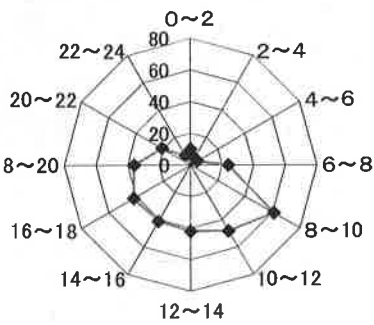

交通事故概要

平成29年5月末現在

港北警察署

県内の交通事故

	発生件数	死者数	負傷者数
平成29年	10,871	50	12,881
平成28年	11,033	44	13,083
増減	-162	6	-202
増減率	-1.5%	+13.6%	-1.5%

	発生件数	死者数	重傷	軽傷	負傷者数
平成29年	342	0	10	380	390
平成28年	304	0	7	366	373
増減	+38	±0	+3	+14	+17
増減率	+12.5%	-	+42.9%	+3.8%	+4.6%

<< 区内の交通事故発生状況 >>

◎ 時間別ではどうか