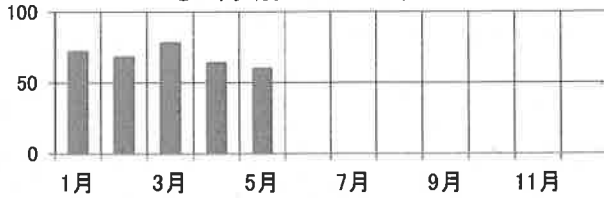

交通事故概要

平成29年5月末現在

港北警察署

県内の交通事故

	発生件数	死者数	負傷者数
平成29年	10,871	50	12,881
平成28年	11,033	44	13,083
増減	-162	6	-202
増減率	-1.5%	+13.6%	-1.5%

	発生件数	死者数	重傷	軽傷	負傷者数
平成29年	342	0	10	380	390
平成28年	304	0	7	366	373
増減	+38	±0	+3	+14	+17
増減率	+12.5%	-	+42.9%	+3.8%	+4.6%

<< 区内の交通事故発生状況 >>

◎ 月別ではどうか