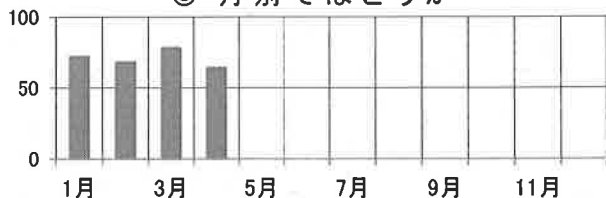

交通事故概要

平成29年4月末現在

港北警察署

県内の交通事故

	発生件数	死者数	負傷者数
平成29年	8,665	43	10,283
平成28年	8,889	36	10,530
増減	-224	7	-247
増減率	-2.5%	+19.4%	-2.3%

港北区内の交通事故発生状況

	発生件数	死者数	重傷	軽傷	負傷者数
平成29年	282	0	7	308	315
平成28年	243	0	5	292	297
増減	+39	±0	+2	+16	+18
増減率	+16.0%	-	+40.0%	+5.5%	+6.1%

<< 区内の交通事故発生状況 >>

◎ 月別ではどうか