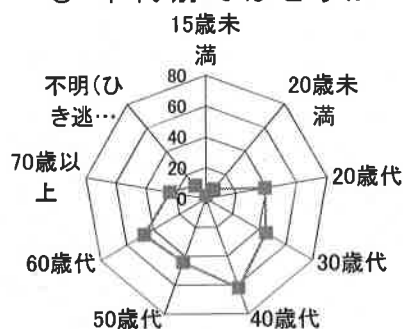

交通事故概要

平成29年4月末現在

港北警察署

県内の交通事故

	発生件数	死者数	負傷者数
平成29年	8,665	43	10,283
平成28年	8,889	36	10,530
増減	-224	7	-247
増減率	-2.5%	+19.4%	-2.3%

港北区内の交通事故発生状況

	発生件数	死者数	重傷	軽傷	負傷者数
平成29年	282	0	7	308	315
平成28年	243	0	5	292	297
増減	+39	±0	+2	+16	+18
増減率	+16.0%	-	+40.0%	+5.5%	+6.1%

<< 区内の交通事故発生状況 >>

◎ 月別ではどうか

◎ 曜日別ではどうか

◎ 時間別ではどうか

◎ 年代別ではどうか

◎ 町名別ではどうか

◎ 発生形態ではどうか

◎ 主要道路別ではどうか