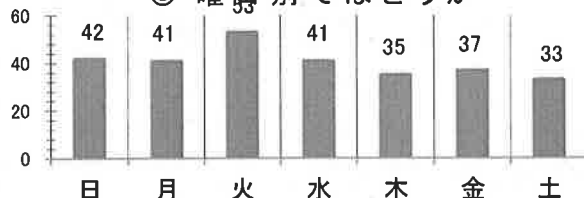

交通事故概要

平成29年4月末現在

港北警察署

県内の交通事故

	発生件数	死者数	負傷者数
平成29年	8,665	43	10,283
平成28年	8,889	36	10,530
増減	-224	7	-247
増減率	-2.5%	+19.4%	-2.3%

港北区内の交通事故発生状況

	発生件数	死者数	重傷	軽傷	負傷者数
平成29年	282	0	7	308	315
平成28年	243	0	5	292	297
増減	+39	±0	+2	+16	+18
増減率	+16.0%	-	+40.0%	+5.5%	+6.1%

<< 区内の交通事故発生状況 >>

◎ 月別ではどうか

◎ 曜日別ではどうか

◎ 時間別ではどうか

◎ 年代別ではどうか

◎ 町名別ではどうか

◎ 発生形態ではどうか

◎ 主要道路別ではどうか