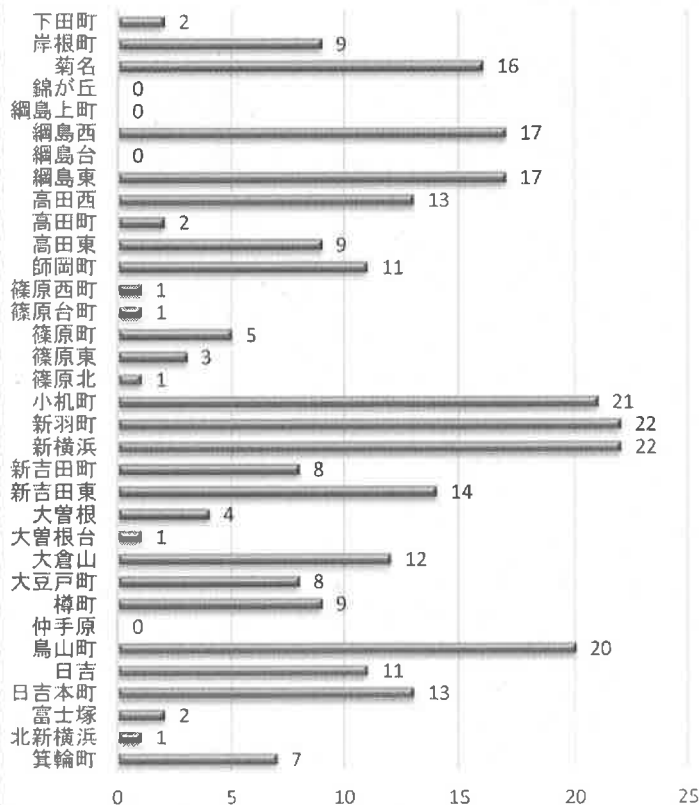

交通事故概要

平成29年4月末現在

港北警察署

県内の交通事故

	発生件数	死者数	負傷者数
平成29年	8,665	43	10,283
平成28年	8,889	36	10,530
増減	-224	7	-247
増減率	-2.5%	+19.4%	-2.3%

港北区内の交通事故発生状況

	発生件数	死者数	重傷	軽傷	負傷者数
平成29年	282	0	7	308	315
平成28年	243	0	5	292	297
増減	+39	±0	+2	+16	+18
増減率	+16.0%	-	+40.0%	+5.5%	+6.1%

<< 区内の交通事故発生状況 >>

◎ 月別ではどうか

◎ 曜日別ではどうか

◎ 時間別ではどうか

◎ 年代別ではどうか

◎ 町名別ではどうか

◎ 発生形態ではどうか

◎ 主要道路別ではどうか