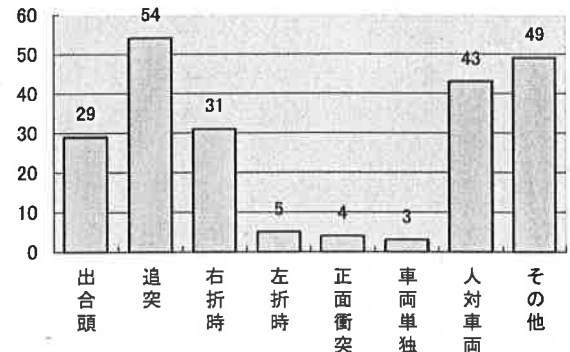

## 港北区内の交通事故発生状況

	発生件数	死者数	重傷	軽傷	負傷者数
平成29年	218	0	4	240	244
平成28年	190	0	3	229	232
増減	+28	±0	+1	+11	+12
増減率	+14.7%	-	+33.3%	+4.8%	+5.2%

## << 区内の交通事故発生状況 >>

◎ 月別ではどうか

◎ 曜日別ではどうか

◎ 時間別ではどうか

◎ 年代別ではどうか

◎ 町名別ではどうか

◎ 発生形態ではどうか

◎ 主要道路別ではどうか