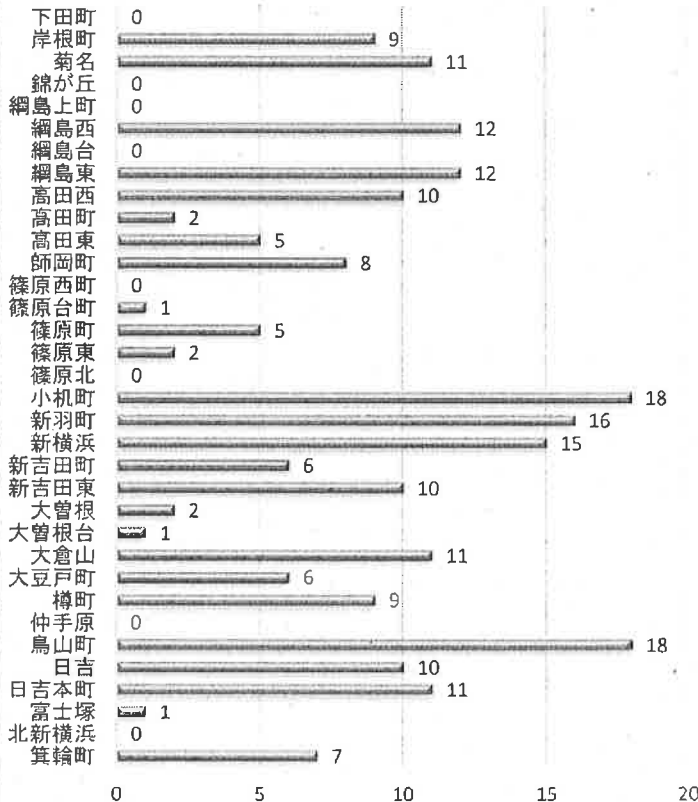

## 県内の交通事故

	発生件数	死者数	負傷者数
平成29年	6,627	33	7,846
平成28年	6,724	29	7,979
増減	-97	4	-133
増減率	-1.4%	+13.8%	-1.7%

## 港北区内の交通事故発生状況

	発生件数	死者数	重傷	軽傷	負傷者数
平成29年	218	0	4	240	244
平成28年	190	0	3	229	232
増減	+28	±0	+1	+11	+12
増減率	+14.7%	-	+33.3%	+4.8%	+5.2%

## << 区内の交通事故発生状況 >>

◎ 月別ではどうか

◎ 曜日別ではどうか

◎ 時間別ではどうか

◎ 年代別ではどうか

◎ 町名別ではどうか

◎ 発生形態ではどうか

◎ 主要道路別ではどうか