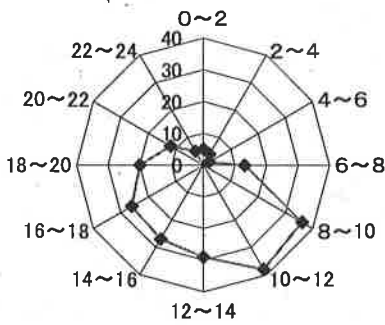

交通事故概要

平成29年3月末現在

港北警察署

県内の交通事故

	発生件数	死者数	負傷者数
平成29年	6,627	33	7,846
平成28年	6,724	29	7,979
増減	-97	4	-133
増減率	-1.4%	+13.8%	-1.7%

港北区内の交通事故発生状況

	発生件数	死者数	重傷	軽傷	負傷者数
平成29年	218	0	4	240	244
平成28年	190	0	3	229	232
増減	+28	±0	+1	+11	+12
増減率	+14.7%	-	+33.3%	+4.8%	+5.2%

<< 区内の交通事故発生状況 >>

◎ 時間別ではどうか