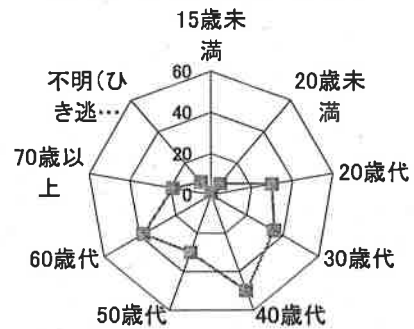

## 港北区内の交通事故発生状況

	発生件数	死者数	重傷	軽傷	負傷者数
平成29年	218	0	4	240	244
平成28年	190	0	3	229	232
増減	+28	±0	+1	+11	+12
増減率	+14.7%	-	+33.3%	+4.8%	+5.2%

## << 区内の交通事故発生状況 >>

◎ 月別ではどうか

◎ 曜日別ではどうか

◎ 時間別ではどうか

◎ 年代別ではどうか

◎ 町名別ではどうか

◎ 発生形態ではどうか

◎ 主要道路別ではどうか