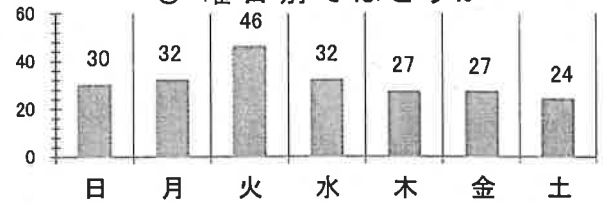

交通事故概要

平成29年3月末現在

港北警察署

県内の交通事故

	発生件数	死者数	負傷者数
平成29年	6,627	33	7,846
平成28年	6,724	29	7,979
増減	-97	4	-133
増減率	-1.4%	+13.8%	-1.7%

港北区内の交通事故発生状況

	発生件数	死者数	重傷	軽傷	負傷者数
平成29年	218	0	4	240	244
平成28年	190	0	3	229	232
増減	+28	±0	+1	+11	+12
増減率	+14.7%	-	+33.3%	+4.8%	+5.2%

<< 区内の交通事故発生状況 >>

◎ 曜日別ではどうか