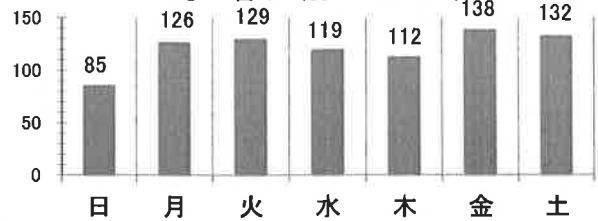

交通事故統計

平成28年12月末現在(概数)

港北警察署交通課

交通事故概要

平成28年12月末現在

港北警察署

県内の交通事故

	発生件数	死者数	負傷者数
平成28年	27,091	140	32,316
平成27年	28,313	178	33,773
増減	-1,222	-38	-1,457
増減率	-4.3%	-21.3%	-4.3%

港北区内の交通事故発生状況

	発生件数	死者数	重傷	軽傷	負傷者数
平成28年	841	1	22	980	1,002
平成27年	796	8	44	870	914
増減	+45	-7	-22	+110	+88
増減率	+5.7%	-87.5%	-50.0%	+12.6%	+9.6%

<< 区内の交通事故発生状況 >>

◎ 月別ではどうか

◎ 曜日別ではどうか

◎ 時間別ではどうか

◎ 年代別ではどうか

◎ 町名別ではどうか