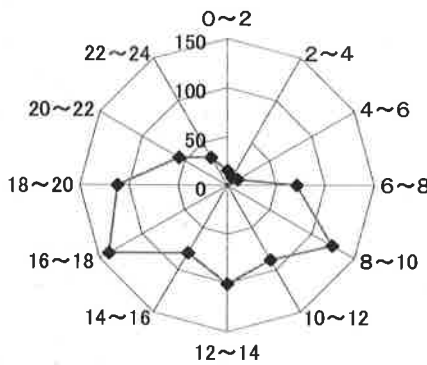

港北区内の交通事故発生状況

	発生件数	死者数	重傷	軽傷	負傷者数
平成28年	841	1	22	980	1,002
平成27年	796	8	44	870	914
増減	+45	-7	-22	+110	+88
増減率	+5.7%	-87.5%	-50.0%	+12.6%	+9.6%

<< 区内の交通事故発生状況 >>

◎ 月別ではどうか

◎ 曜日別ではどうか

◎ 時間別ではどうか

◎ 年代別ではどうか

◎ 町名別ではどうか