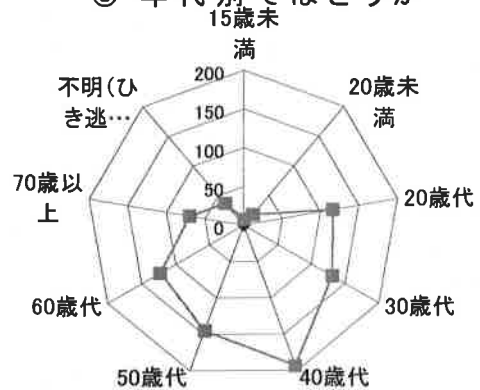

交通事故統計

平成28年12月末現在(概数)

港北警察署交通課

交通事故概要

平成28年12月末現在

港北警察署

県内の交通事故

	発生件数	死者数	負傷者数
平成28年	27,091	140	32,316
平成27年	28,313	178	33,773
増減	-1,222	-38	-1,457
増減率	-4.3%	-21.3%	-4.3%

港北区内の交通事故発生状況

	発生件数	死者数	重傷	軽傷	負傷者数
平成28年	841	1	22	980	1,002
平成27年	796	8	44	870	914
増減	+45	-7	-22	+110	+88
増減率	+5.7%	-87.5%	-50.0%	+12.6%	+9.6%

<< 区内の交通事故発生状況 >>

◎ 月別ではどうか

◎ 曜日別ではどうか

◎ 時間別ではどうか

◎ 年代別ではどうか

◎ 町名別ではどうか