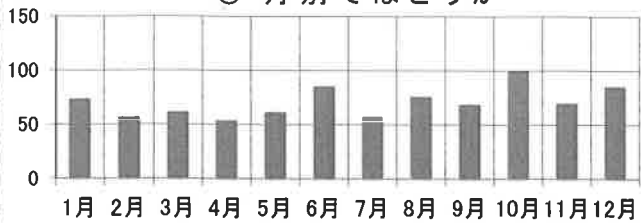

交通事故統計

平成28年12月末現在(概数)

港北警察署交通課

交通事故概要

平成28年12月末現在

港北警察署

県内の交通事故

	発生件数	死者数	負傷者数
平成28年	27,091	140	32,316
平成27年	28,313	178	33,773
増減	-1,222	-38	-1,457
増減率	-4.3%	-21.3%	-4.3%

港北区内の交通事故発生状況

	発生件数	死者数	重傷	軽傷	負傷者数
平成28年	841	1	22	980	1,002
平成27年	796	8	44	870	914
増減	+45	-7	-22	+110	+88
増減率	+5.7%	-87.5%	-50.0%	+12.6%	+9.6%

<< 区内の交通事故発生状況 >>

◎ 月別ではどうか

◎ 曜日別ではどうか

◎ 時間別ではどうか

◎ 年代別ではどうか

◎ 町名別ではどうか