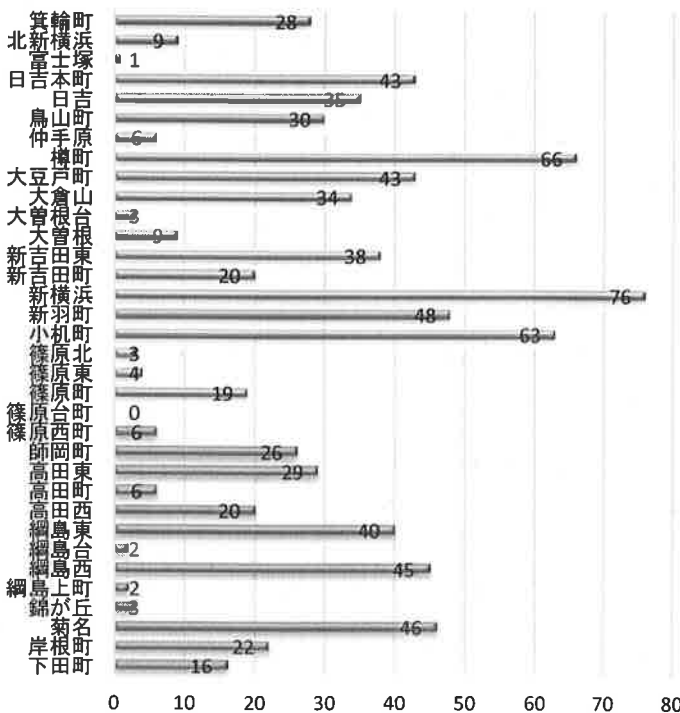

交通事故統計

平成28年12月末現在(概数)

港北警察署交通課

交通事故概要

平成28年12月末現在

港北警察署

県内の交通事故

	発生件数	死者数	負傷者数
平成28年	27,091	140	32,316
平成27年	28,313	178	33,773
増減	-1,222	-38	-1,457
増減率	-4.3%	-21.3%	-4.3%

港北区内の交通事故発生状況

	発生件数	死者数	重傷	軽傷	負傷者数
平成28年	841	1	22	980	1,002
平成27年	796	8	44	870	914
増減	+45	-7	-22	+110	+88
増減率	+5.7%	-87.5%	-50.0%	+12.6%	+9.6%

<< 区内の交通事故発生状況 >>

◎ 月別ではどうか

◎ 曜日別ではどうか

◎ 時間別ではどうか

◎ 年代別ではどうか

◎ 町名別ではどうか