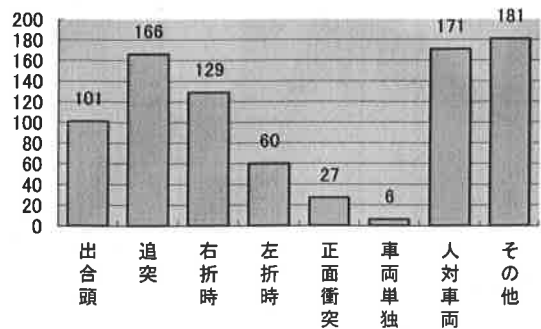

◎ 発生形態ではどうか