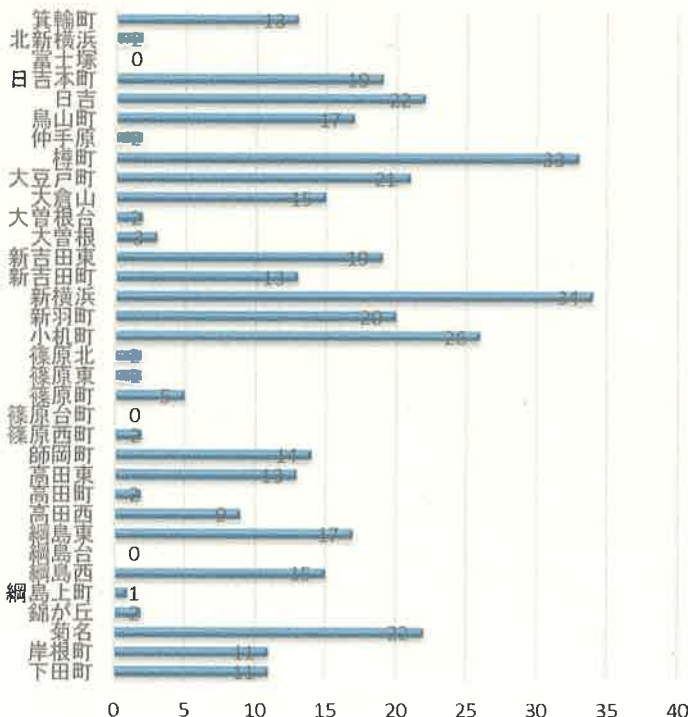

# 交通事故概要

平成28年6月末現在

港北警察署

県内の交通事故

|       | 発生件数   | 死者数    | 負傷者数   |
|-------|--------|--------|--------|
| 平成28年 | 13,193 | 56     | 15,637 |
| 平成27年 | 14,111 | 81     | 16,742 |
| 増減    | -918   | -25    | -1,105 |
| 増減率   | -6.5%  | -30.9% | -6.6%  |

港北区内の交通事故発生状況

|       | 発生件数  | 死者数   | 重傷     | 軽傷    | 負傷者数  |
|-------|-------|-------|--------|-------|-------|
| 平成28年 | 389   | 0     | 11     | 459   | 470   |
| 平成27年 | 399   | 5     | 16     | 438   | 454   |
| 増減    | -10   | -5    | -5     | +21   | +16   |
| 増減率   | -2.5% | ##### | -31.3% | +4.8% | +3.5% |

## << 区内の交通事故発生状況 >>

◎ 月別ではどうか

◎ 曜日別ではどうか

◎ 時間別ではどうか

◎ 年代別ではどうか

◎ 町名別ではどうか

◎ 発生形態ではどうか

◎ 主要道路別ではどうか