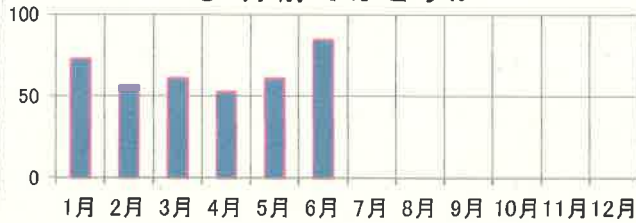

交通事故概要

平成28年6月末現在

港北警察署

県内の交通事故

	発生件数	死者数	負傷者数
平成28年	13,193	56	15,637
平成27年	14,111	81	16,742
増減	-918	-25	-1,105
増減率	-6.5%	-30.9%	-6.6%

	発生件数	死者数	重傷	軽傷	負傷者数
平成28年	389	0	11	459	470
平成27年	399	5	16	438	454
増減	-10	-5	-5	+21	+16
増減率	-2.5%	#####	-31.3%	+4.8%	+3.5%

<< 区内の交通事故発生状況 >>

◎ 月別ではどうか