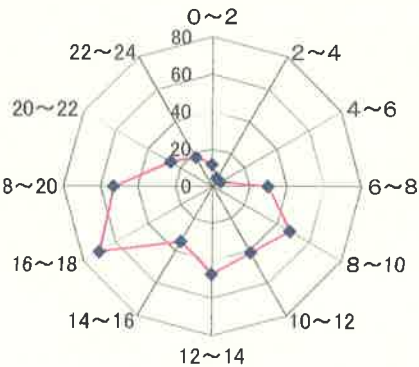

交通事故概要

平成28年6月末現在

港北警察署

県内の交通事故

	発生件数	死者数	負傷者数
平成28年	13,193	56	15,637
平成27年	14,111	81	16,742
増減	-918	-25	-1,105
増減率	-6.5%	-30.9%	-6.6%

	発生件数	死者数	重傷	軽傷	負傷者数
平成28年	389	0	11	459	470
平成27年	399	5	16	438	454
増減	-10	-5	-5	+21	+16
増減率	-2.5%	#####	-31.3%	+4.8%	+3.5%

<< 区内の交通事故発生状況 >>

◎ 時間別ではどうか