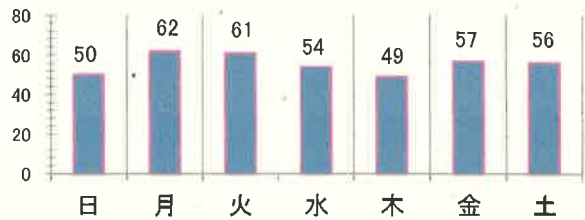

交通事故概要

平成28年6月末現在

港北警察署

県内の交通事故

	発生件数	死者数	負傷者数
平成28年	13,193	56	15,637
平成27年	14,111	81	16,742
増減	-918	-25	-1,105
増減率	-6.5%	-30.9%	-6.6%

	発生件数	死者数	重傷	軽傷	負傷者数
平成28年	389	0	11	459	470
平成27年	399	5	16	438	454
増減	-10	-5	-5	+21	+16
増減率	-2.5%	#####	-31.3%	+4.8%	+3.5%

<< 区内の交通事故発生状況 >>

◎ 曜日別ではどうか