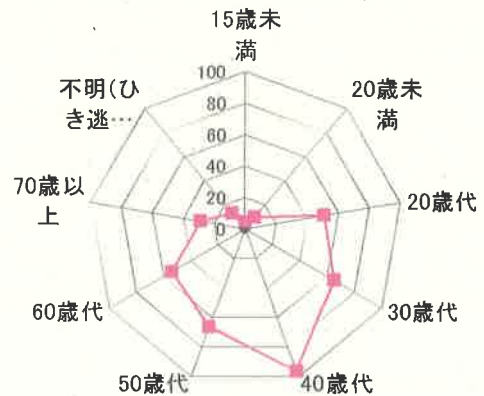

# 交通事故概要

平成28年6月末現在

港北警察署

県内の交通事故

|       | 発生件数   | 死者数    | 負傷者数   |
|-------|--------|--------|--------|
| 平成28年 | 13,193 | 56     | 15,637 |
| 平成27年 | 14,111 | 81     | 16,742 |
| 増減    | -918   | -25    | -1,105 |
| 増減率   | -6.5%  | -30.9% | -6.6%  |

港北区内の交通事故発生状況

|       | 発生件数  | 死者数   | 重傷     | 軽傷    | 負傷者数  |
|-------|-------|-------|--------|-------|-------|
| 平成28年 | 389   | 0     | 11     | 459   | 470   |
| 平成27年 | 399   | 5     | 16     | 438   | 454   |
| 増減    | -10   | -5    | -5     | +21   | +16   |
| 増減率   | -2.5% | ##### | -31.3% | +4.8% | +3.5% |

## << 区内の交通事故発生状況 >>

◎ 月別ではどうか

◎ 曜日別ではどうか

◎ 時間別ではどうか

◎ 年代別ではどうか

◎ 町名別ではどうか

◎ 発生形態ではどうか

◎ 主要道路別ではどうか