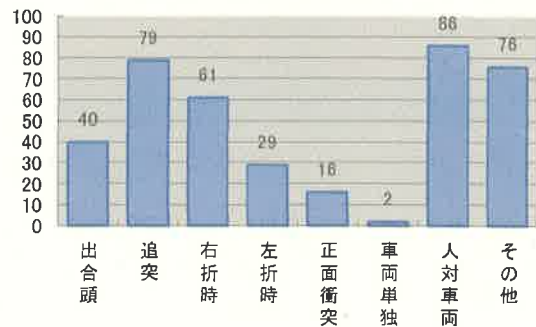

# 交通事故概要

平成28年6月末現在

港北警察署

県内の交通事故

|       | 発生件数   | 死者数    | 負傷者数   |
|-------|--------|--------|--------|
| 平成28年 | 13,193 | 56     | 15,637 |
| 平成27年 | 14,111 | 81     | 16,742 |
| 増減    | -918   | -25    | -1,105 |
| 増減率   | -6.5%  | -30.9% | -6.6%  |

港北区内の交通事故発生状況

|       | 発生件数  | 死者数   | 重傷     | 軽傷    | 負傷者数  |
|-------|-------|-------|--------|-------|-------|
| 平成28年 | 389   | 0     | 11     | 459   | 470   |
| 平成27年 | 399   | 5     | 16     | 438   | 454   |
| 増減    | -10   | -5    | -5     | +21   | +16   |
| 増減率   | -2.5% | ##### | -31.3% | +4.8% | +3.5% |

## << 区内の交通事故発生状況 >>

◎ 月別ではどうか

◎ 曜日別ではどうか

◎ 時間別ではどうか

◎ 年代別ではどうか

◎ 町名別ではどうか

◎ 発生形態ではどうか

◎ 主要道路別ではどうか