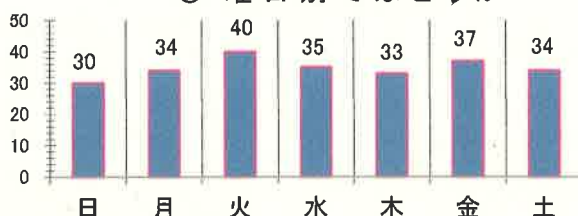

交通事 故 統 計

平成28年4月末現在(概数)

港北警察署交通課

交通事故概要

平成28年4月末現在

港北警察署

県内の交通事故

	発生件数	死者数	負傷者数
平成28年	8,889	36	10,531
平成27年	9,545	54	11,318
増減	-656	-18	-787
増減率	-6.9%	-33.3%	-7.0%

港北区内の交通事故発生状況

	発生件数	死者数	重傷	軽傷	負傷者数
平成28年	243	0	5	292	297
平成27年	269	3	11	303	314
増減	-26	-3	-6	-11	-17
増減率	-9.7%	-100.0%	-54.5%	-3.6%	-5.4%

<< 区内の交通事故発生状況 >>

◎ 月別ではどうか

◎ 曜日別ではどうか

◎ 時間別ではどうか

◎ 年代別ではどうか

◎ 町名別ではどうか