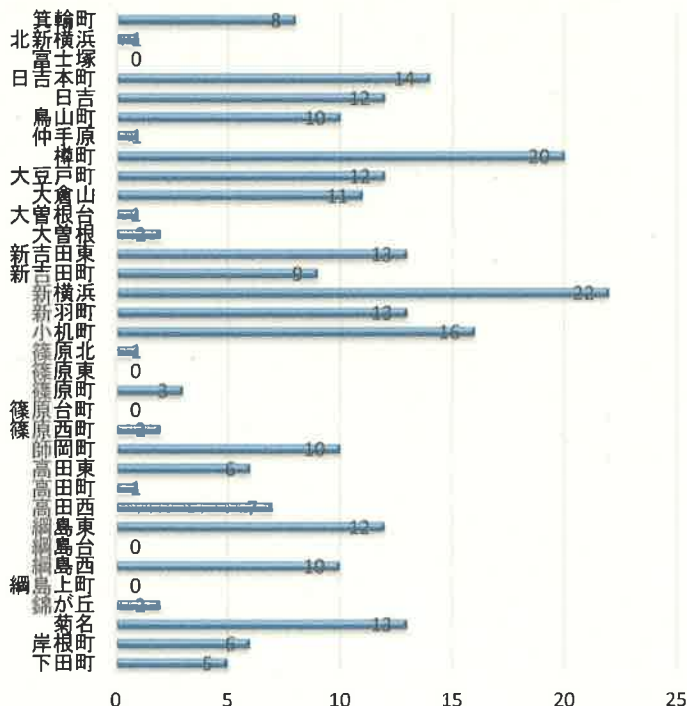

交通事 故 統 計

平成28年4月末現在(概数)

港北警察署交通課

交通事故概要

平成28年4月末現在

港北警察署

県内の交通事故

	発生件数	死者数	負傷者数
平成28年	8,889	36	10,531
平成27年	9,545	54	11,318
増減	-656	-18	-787
増減率	-6.9%	-33.3%	-7.0%

港北区内の交通事故発生状況

	発生件数	死者数	重傷	軽傷	負傷者数
平成28年	243	0	5	292	297
平成27年	269	3	11	303	314
増減	-26	-3	-6	-11	-17
増減率	-9.7%	-100.0%	-54.5%	-3.6%	-5.4%

<< 区内の交通事故発生状況 >>

◎ 月別ではどうか

◎ 曜日別ではどうか

◎ 時間別ではどうか

◎ 年代別ではどうか

◎ 町名別ではどうか