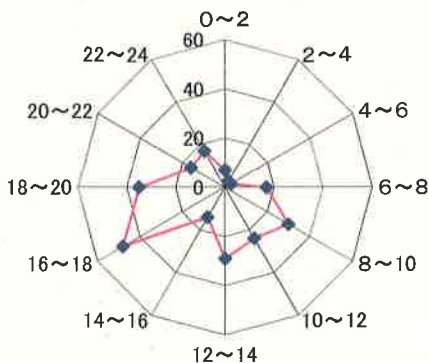

交通事 故 統 計

平成28年4月末現在(概数)

港北警察署交通課

交通事故概要

平成28年4月末現在

港北警察署

県内の交通事故

	発生件数	死者数	負傷者数
平成28年	8,889	36	10,531
平成27年	9,545	54	11,318
増減	-656	-18	-787
増減率	-6.9%	-33.3%	-7.0%

港北区内の交通事故発生状況

	発生件数	死者数	重傷	軽傷	負傷者数
平成28年	243	0	5	292	297
平成27年	269	3	11	303	314
増減	-26	-3	-6	-11	-17
増減率	-9.7%	-100.0%	-54.5%	-3.6%	-5.4%

<< 区内の交通事故発生状況 >>

◎ 月別ではどうか

◎ 曜日別ではどうか

◎ 時間別ではどうか

◎ 年代別ではどうか

◎ 町名別ではどうか