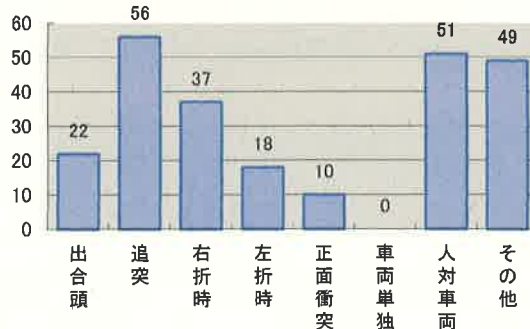

交通事 故 統 計

平成28年4月末現在(概数)

港北警察署交通課

交通事故概要

平成28年4月末現在

港北警察署

県内の交通事故

	発生件数	死者数	負傷者数
平成28年	8,889	36	10,531
平成27年	9,545	54	11,318
増減	-656	-18	-787
増減率	-6.9%	-33.3%	-7.0%

港北区内の交通事故発生状況

	発生件数	死者数	重傷	軽傷	負傷者数
平成28年	243	0	5	292	297
平成27年	269	3	11	303	314
増減	-26	-3	-6	-11	-17
増減率	-9.7%	-100.0%	-54.5%	-3.6%	-5.4%

<< 区内の交通事故発生状況 >>

◎ 月別ではどうか

◎ 曜日別ではどうか

◎ 時間別ではどうか

◎ 年代別ではどうか

◎ 町名別ではどうか

◎ 発生形態ではどうか

◎ 主要道路別ではどうか