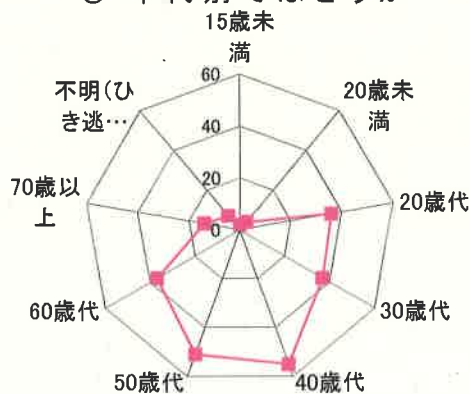

交通事 故 統 計

平成28年4月末現在(概数)

港北警察署交通課

交通事故概要

平成28年4月末現在

港北警察署

県内の交通事故

	発生件数	死者数	負傷者数
平成28年	8,889	36	10,531
平成27年	9,545	54	11,318
増減	-656	-18	-787
増減率	-6.9%	-33.3%	-7.0%

港北区内の交通事故発生状況

	発生件数	死者数	重傷	軽傷	負傷者数
平成28年	243	0	5	292	297
平成27年	269	3	11	303	314
増減	-26	-3	-6	-11	-17
増減率	-9.7%	-100.0%	-54.5%	-3.6%	-5.4%

<< 区内の交通事故発生状況 >>

◎ 月別ではどうか

◎ 曜日別ではどうか

◎ 時間別ではどうか

◎ 年代別ではどうか

◎ 町名別ではどうか