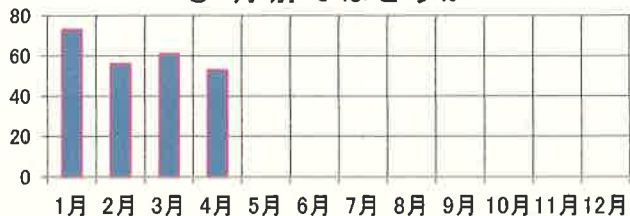

交通事 故 統 計

平成28年4月末現在(概数)

港北警察署交通課

交通事故概要

平成28年4月末現在

港北警察署

県内の交通事故

	発生件数	死者数	負傷者数
平成28年	8,889	36	10,531
平成27年	9,545	54	11,318
増減	-656	-18	-787
増減率	-6.9%	-33.3%	-7.0%

港北区内の交通事故発生状況

	発生件数	死者数	重傷	軽傷	負傷者数
平成28年	243	0	5	292	297
平成27年	269	3	11	303	314
増減	-26	-3	-6	-11	-17
増減率	-9.7%	-100.0%	-54.5%	-3.6%	-5.4%

<< 区内の交通事故発生状況 >>

◎ 月別ではどうか

◎ 曜日別ではどうか

◎ 時間別ではどうか

◎ 年代別ではどうか

◎ 町名別ではどうか