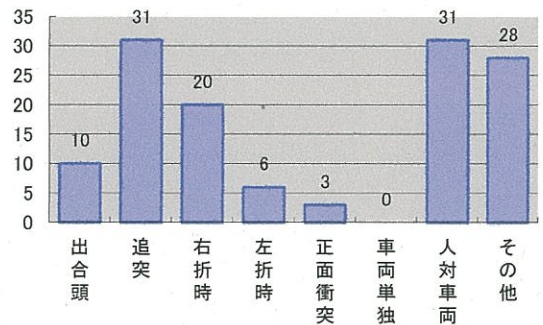

交通事故概要

平成28年2月末現在

港北警察署

県内の交通事故

	発生件数	死者数	負傷者数
平成28年	4,390	18	5,170
平成27年	4,576	28	5,375
増減	-186	-10	-205
増減率	-4.1%	-35.7%	-3.8%

港北区内の交通事故発生状況

	発生件数	死者数	重傷	軽傷	負傷者数
平成28年	129	0	3	155	158
平成27年	133	2	6	140	146
増減	-4	-2	-3	+15	+12
増減率	-3.0%	-100.0%	-50.0%	+10.7%	+8.2%

<< 区内の交通事故発生状況 >>

◎ 月別ではどうか

◎ 曜日別ではどうか

◎ 時間別ではどうか

◎ 年代別ではどうか

◎ 町名別ではどうか

◎ 発生形態ではどうか

◎ 主要道路別ではどうか