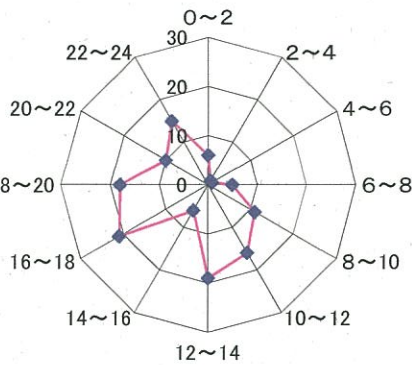

交通事故概要

平成28年2月末現在

港北警察署

県内の交通事故

	発生件数	死者数	負傷者数
平成28年	4,390	18	5,170
平成27年	4,576	28	5,375
増減	-186	-10	-205
増減率	-4.1%	-35.7%	-3.8%

港北区内の交通事故発生状況

	発生件数	死者数	重傷	軽傷	負傷者数
平成28年	129	0	3	155	158
平成27年	133	2	6	140	146
増減	-4	-2	-3	+15	+12
増減率	-3.0%	-100.0%	-50.0%	+10.7%	+8.2%

<< 区内の交通事故発生状況 >>

◎ 時間別ではどうか