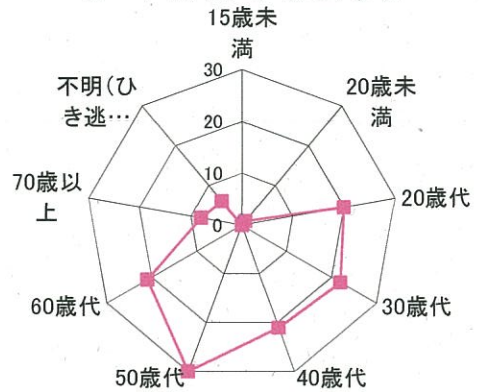

交通事故概要

平成28年2月末現在

港北警察署

県内の交通事故

	発生件数	死者数	負傷者数
平成28年	4,390	18	5,170
平成27年	4,576	28	5,375
増減	-186	-10	-205
増減率	-4.1%	-35.7%	-3.8%

港北区内の交通事故発生状況

	発生件数	死者数	重傷	軽傷	負傷者数
平成28年	129	0	3	155	158
平成27年	133	2	6	140	146
増減	-4	-2	-3	+15	+12
増減率	-3.0%	-100.0%	-50.0%	+10.7%	+8.2%

<< 区内の交通事故発生状況 >>

◎ 月別ではどうか

◎ 曜日別ではどうか

◎ 時間別ではどうか

◎ 年代別ではどうか

◎ 町名別ではどうか

◎ 発生形態ではどうか

◎ 主要道路別ではどうか