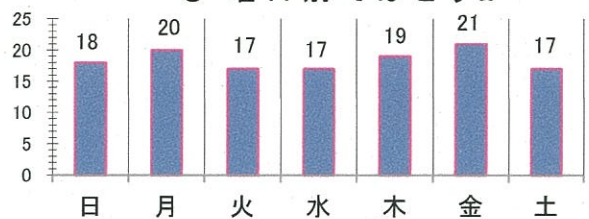

交通事故概要

平成28年2月末現在

港北警察署

県内の交通事故

	発生件数	死者数	負傷者数
平成28年	4,390	18	5,170
平成27年	4,576	28	5,375
増減	-186	-10	-205
増減率	-4.1%	-35.7%	-3.8%

港北区内の交通事故発生状況

	発生件数	死者数	重傷	軽傷	負傷者数
平成28年	129	0	3	155	158
平成27年	133	2	6	140	146
増減	-4	-2	-3	+15	+12
増減率	-3.0%	-100.0%	-50.0%	+10.7%	+8.2%

<< 区内の交通事故発生状況 >>

◎ 月別ではどうか

◎ 曜日別ではどうか

◎ 時間別ではどうか

◎ 年代別ではどうか

◎ 町名別ではどうか

◎ 発生形態ではどうか

◎ 主要道路別ではどうか