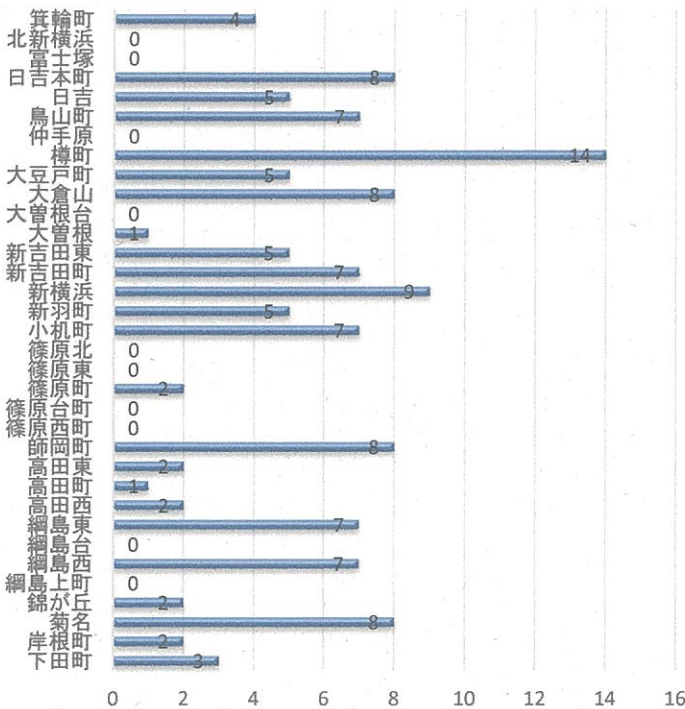

交通事故概要

平成28年2月末現在

港北警察署

県内の交通事故

	発生件数	死者数	負傷者数
平成28年	4,390	18	5,170
平成27年	4,576	28	5,375
増減	-186	-10	-205
増減率	-4.1%	-35.7%	-3.8%

港北区内の交通事故発生状況

	発生件数	死者数	重傷	軽傷	負傷者数
平成28年	129	0	3	155	158
平成27年	133	2	6	140	146
増減	-4	-2	-3	+15	+12
増減率	-3.0%	-100.0%	-50.0%	+10.7%	+8.2%

<< 区内の交通事故発生状況 >>

◎ 月別ではどうか

◎ 曜日別ではどうか

◎ 時間別ではどうか

◎ 年代別ではどうか

◎ 町名別ではどうか

◎ 発生形態ではどうか

◎ 主要道路別ではどうか