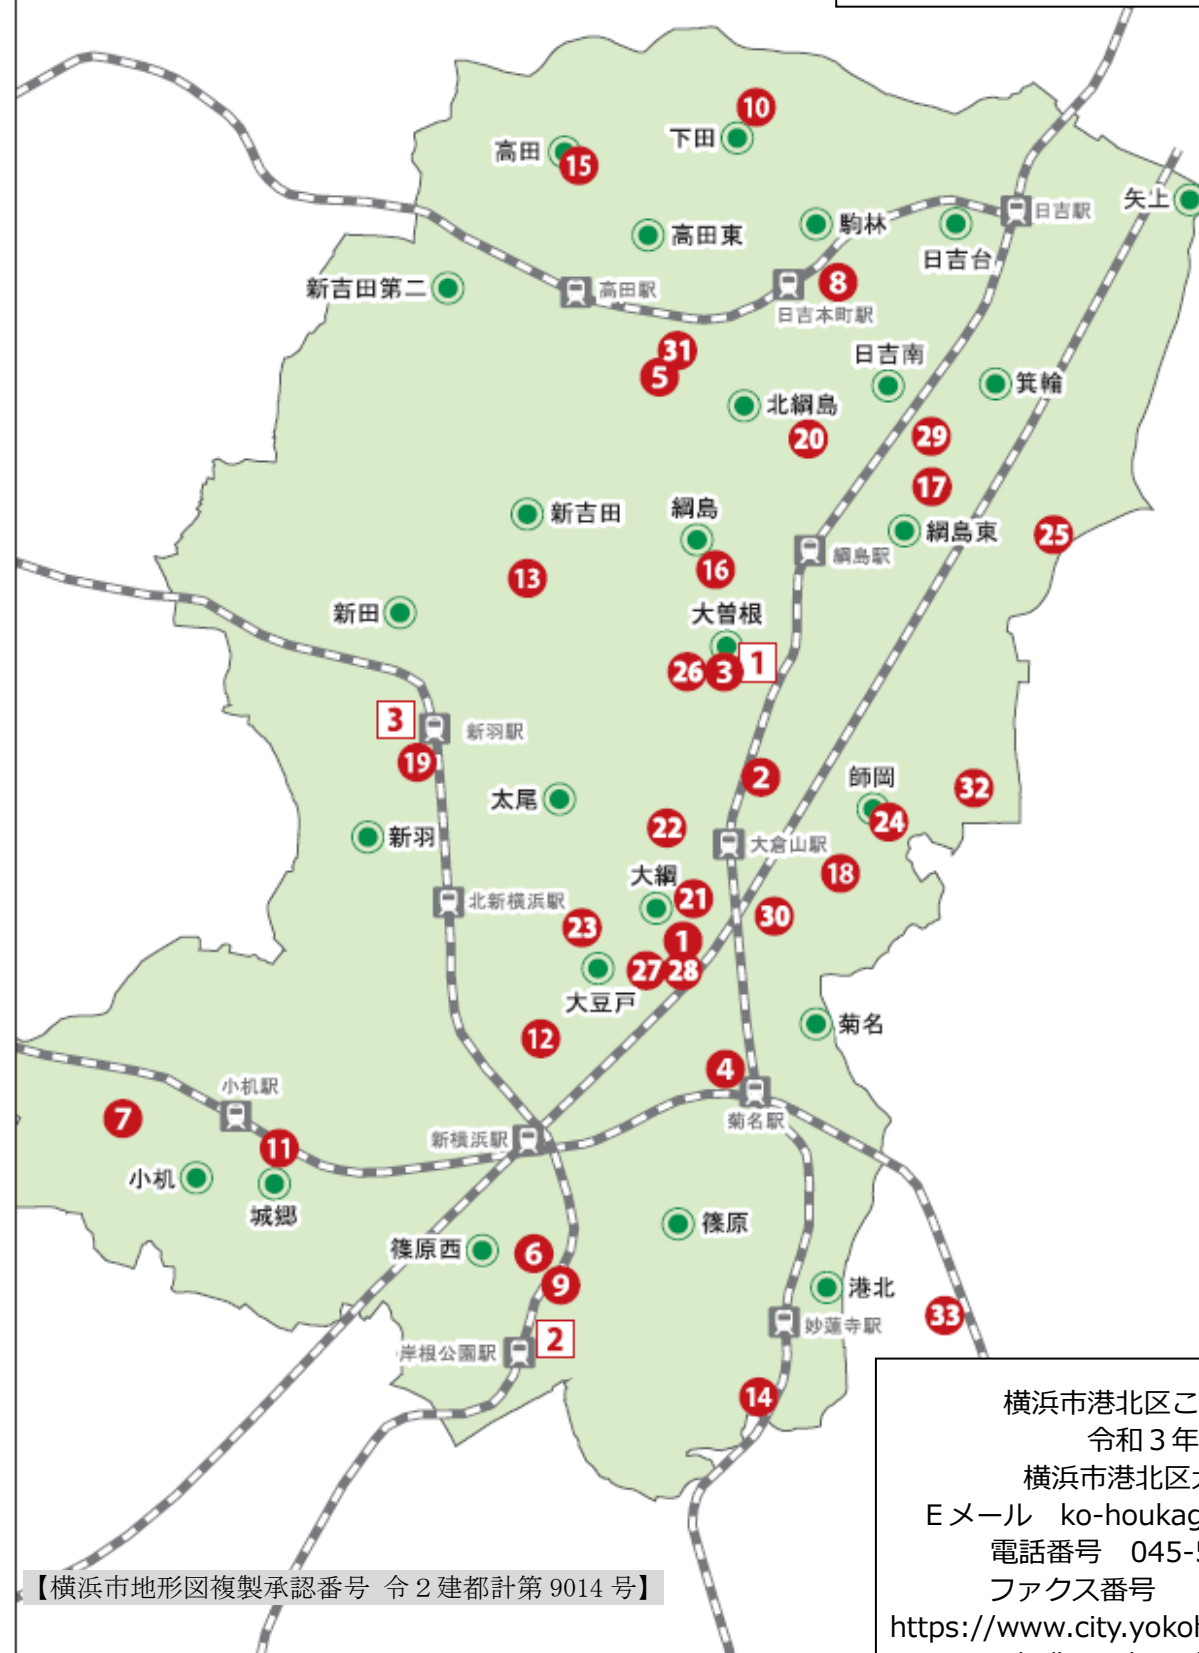

令和3年4月現在

小学生の放課後の居場所

港北区 放課後児童健全育成事業所一覧

小学生が放課後を楽しく安全に過ごせる場所として、横浜市では2つの事業があります。各小学校に設置されている「放課後キッズクラブ(キッズ)」と、地域で運営されている「放課後児童クラブ(いわゆる「学童保育」)」です。

	放課後を小学校で過ごす 放課後キッズクラブ(キッズ)			放課後を地域で過ごす 放課後児童クラブ
	わくわく区分 (区分1)	すくすく区分(区分2)		
		ゆうやけ(A)	ほしぞら(B)	
概要	「遊びの場」として利用することを目的に実施 ※災害時や感染症対策のため、受入中止の場合あり		保護者が就労等により昼間家庭にいない子どもたちに、「遊びの場」と「生活の場」を提供するために実施	昼間保護者がいない家庭等の子どもたちが、安全で豊かな放課後を過ごすために、地域の理解と協力のもとで運営
場所	小学校の施設内			民間施設(マンション、一軒家等)
対象	当該実施校に通学している小学生、又は当該小学校区内に居住する私立学校等に通学する小学生 ※「すくすく区分」に登録する場合、就労証明書等が必要			留守家庭児童等
開所日	平日、土曜日			平日の他、土曜日の開所はクラブによって異なる。
開所時間	放課後から午後4時まで	放課後から午後5時まで	放課後から午後7時まで	放課後から午後7時まで ※クラブによって異なる
	※土曜は利用不可(プログラムのある日のプログラム参加は可能) ※長期休業期間は2週間程度	※土曜、長期休業期間は午前8時30分から午後5時まで	※土曜、長期休業期間は午前8時30分から午後7時まで	
利用料等	利用料：無料 1日800円+おやつ代で、午後7時まで利用可能。	利用料：2,000円/月 ※おやつ代：実費 ※400円/回で午後7時まで延長利用が可能	利用料：5,000円/月 ※おやつ代：実費	クラブによって異なる。※詳しくは各クラブへ問合せ
	保険料：800円以内/年			
	※市民税所得割非課税世帯または生活保護世帯は、月額2,500円の減免制度あり			
申込み	各クラブへ直接問い合わせ			

■区内の放課後キッズクラブ、放課後児童クラブについて、裏面で紹介しています。

■障害がある子どもの利用について、「障害児通所支援事業」を利用できる場合があります。利用の可否、方法等については、区役所担当11番窓口(540-2320)にご相談ください。

掲載情報は令和3年4月時点の情報です。今後、変更される場合があります。

港北区放課後事業マップ

- 凡例
- ◎ 小学校
 - 横浜市放課後児童クラブ
 - 放課後児童健全育成事業の届出のあったクラブ
(一覧表の番号と一致)

【横浜市地形図複製承認番号 令2建都計第9014号】

横浜市港北区こども家庭支援課
令和3年4月作成
横浜市港北区大豆戸町26-1
Eメール ko-houkago@city.yokohama.jp
電話番号 045-540-2212,2442
ファクス番号 045-540-2426
https://www.city.yokohama.lg.jp/kohoku/kurashi/kosodate_kyoiku/hokago/