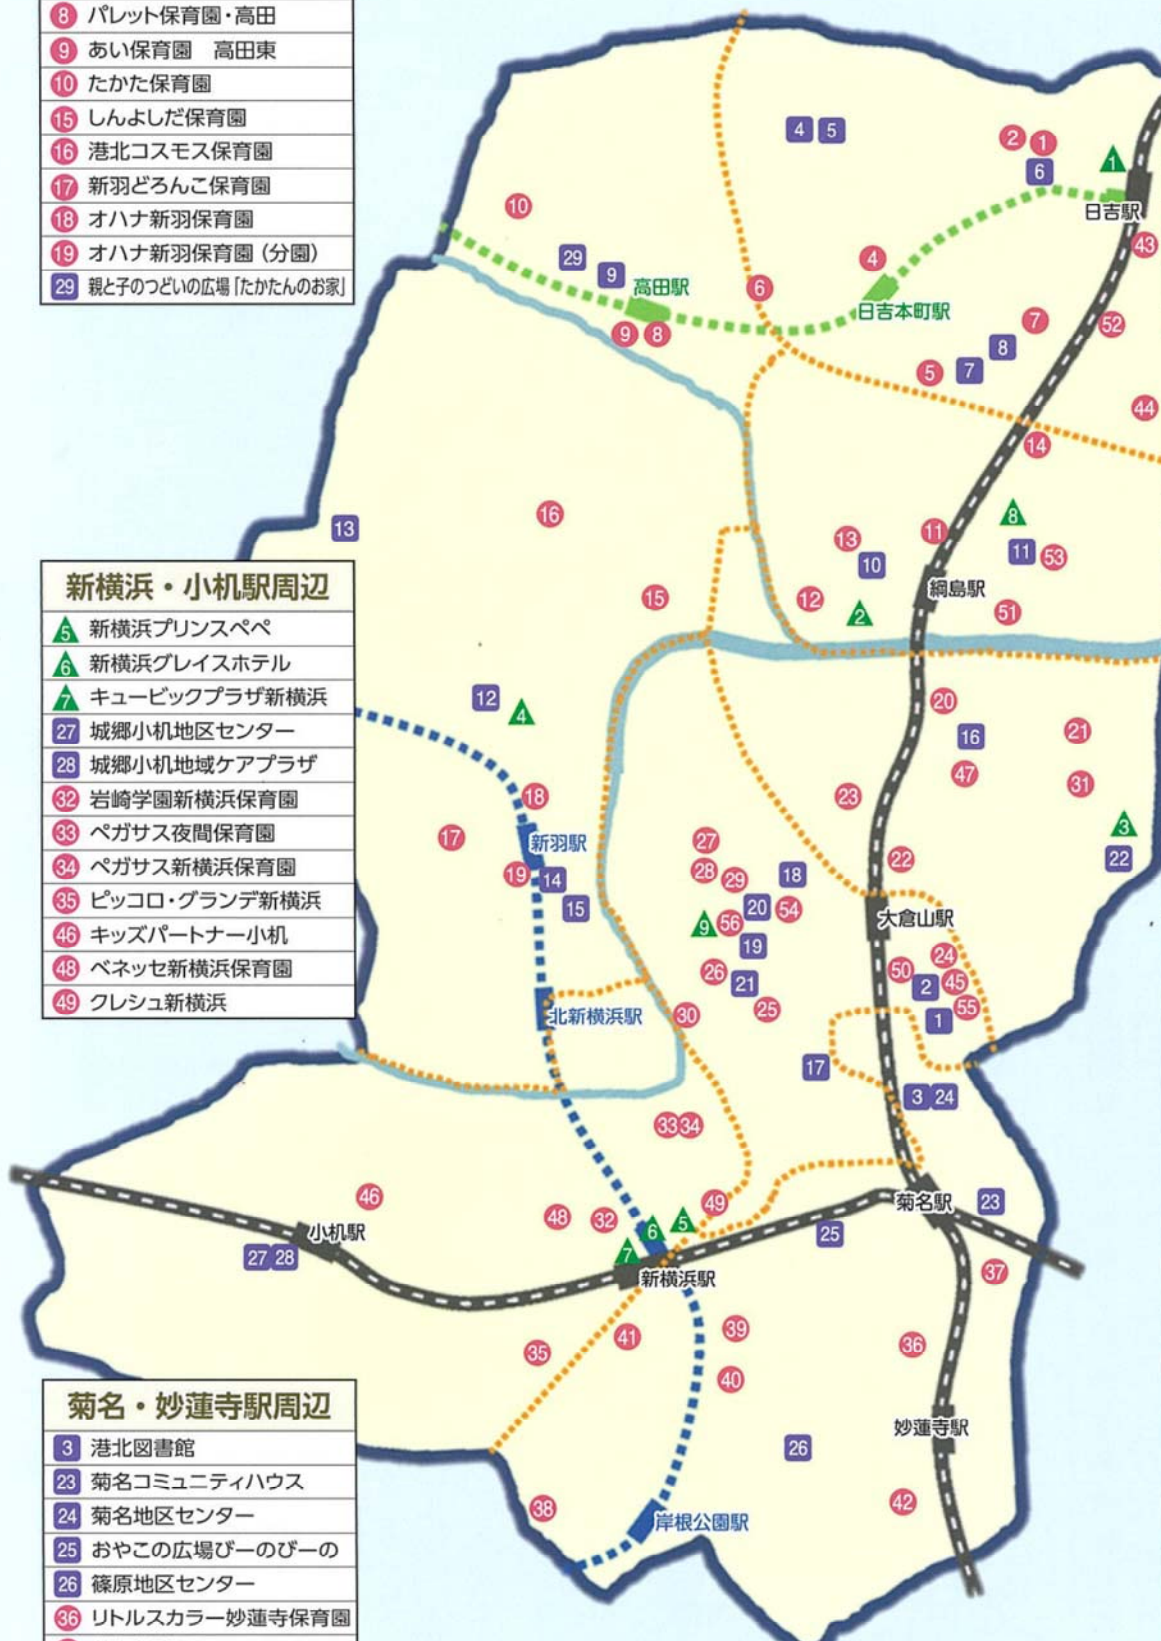

ベビーステーション MAP

高田・新羽駅周辺

- ▲ イオン横浜新吉田店
- 9 高田地域ケアプラザ
- 12 新田地区センター
- 13 新吉田地域ケアプラザ
- 14 新羽地域ケアプラザ
- 15 新羽コミュニティハウス
- 8 パレット保育園・高田
- 9 あい保育園 高田東
- 10 たかた保育園
- 15 しんよしだ保育園
- 16 港北コスモス保育園
- 17 新羽どろんこ保育園
- 18 オハナ新羽保育園
- 19 オハナ新羽保育園(分園)
- 29 親と子のつどいの広場「たかたんのお家」

日吉駅周辺

- ▲ 日吉東急アベニュー
- 4 下田小コミュニティハウス
- 5 下田地域ケアプラザ
- 6 日吉地区センター
- 7 日吉本町地域ケアプラザ
- 8 こんぺいと
- 1 グローバルキッズ日吉園
- 2 太陽の子日吉保育園
- 3 くっくおさんぼ保育園
- 4 アスク日吉本町開善保育園
- 5 南日吉保育園
- 6 日吉夢保育園
- 7 みのわのぞみ保育園
- 43 ベネッセ日吉保育園
- 44 アスク日吉東保育園
- 52 アスクみのわ保育園

新横浜・小机駅周辺

- ▲ 新横浜プリンスペペ
- ▲ 新横浜グレイスホテル
- ▲ キュービックプラザ新横浜
- 27 城郷小机地区センター
- 28 城郷小机地域ケアプラザ
- 32 岩崎学園新横浜保育園
- 33 ペガサス夜間保育園
- 34 ペガサス新横浜保育園
- 35 ピッコロ・グランデ新横浜
- 46 キッズパートナー小机
- 48 ベネッセ新横浜保育園
- 49 クレッシュ新横浜

綱島駅周辺

- ▲ イトーヨーカドー綱島店
- ▲ アピタ横浜綱島店
- 10 綱島地区センター
- 11 だろっぶサテライト
- 11 パレット保育園・綱島
- 12 にじいろ保育園綱島
- 13 第二尚花愛児園
- 14 アスクゆめみらい保育園
- 51 はなまる保育園
- 53 明日葉保育園 綱島園

大倉山駅周辺

- ▲ トレッサ横浜
- ▲ 大倉山ファミリア矯正歯科
- 1 港北区役所
- 2 港北公会堂
- 16 樽町地域ケアプラザ
- 17 大豆戸地域ケアプラザ
- 18 大倉山記念館
- 19 大綱中学校コミュニティハウス
- 20 地域子育て支援拠点 だろっぶ
- 21 太尾防犯拠点センター
- 22 師岡コミュニティハウス
- 20 小学館アカデミーつなしま保育園
- 21 なあな保育園
- 22 大倉山保育園
- 23 大曽根保育園
- 24 まめどくれっしゅ
- 25 アスク大倉山保育園
- 26 太尾保育園
- 27 くっくおさんぼ保育園大倉山
- 28 たんぼぼ保育園
- 29 わおわお大倉山保育園
- 30 くっくおさんぼ保育園ふとお
- 31 ちいさなたね保育園
- 45 ヒューマンアカデミー大倉山保育園
- 47 パレット保育園・大倉山
- 50 明日葉保育園 大倉山園
- 54 天オキッズクラブ楽学館大倉山園
- 55 キディ大倉山・横浜
- 56 きゅーぴーる一む大倉山園

菊名・妙蓮寺駅周辺

- 3 港北図書館
- 23 菊名コミュニティハウス
- 24 菊名地区センター
- 25 およこの広場びーのびーの
- 26 篠原地区センター
- 36 リトルスカラー妙蓮寺保育園
- 37 菊名保育園
- 38 岸根保育園
- 39 第二福澤保育センター
- 40 マーマしのはら保育園
- 41 マーマしのはら西保育園
- 42 港北保育園

令和2年8月 現在