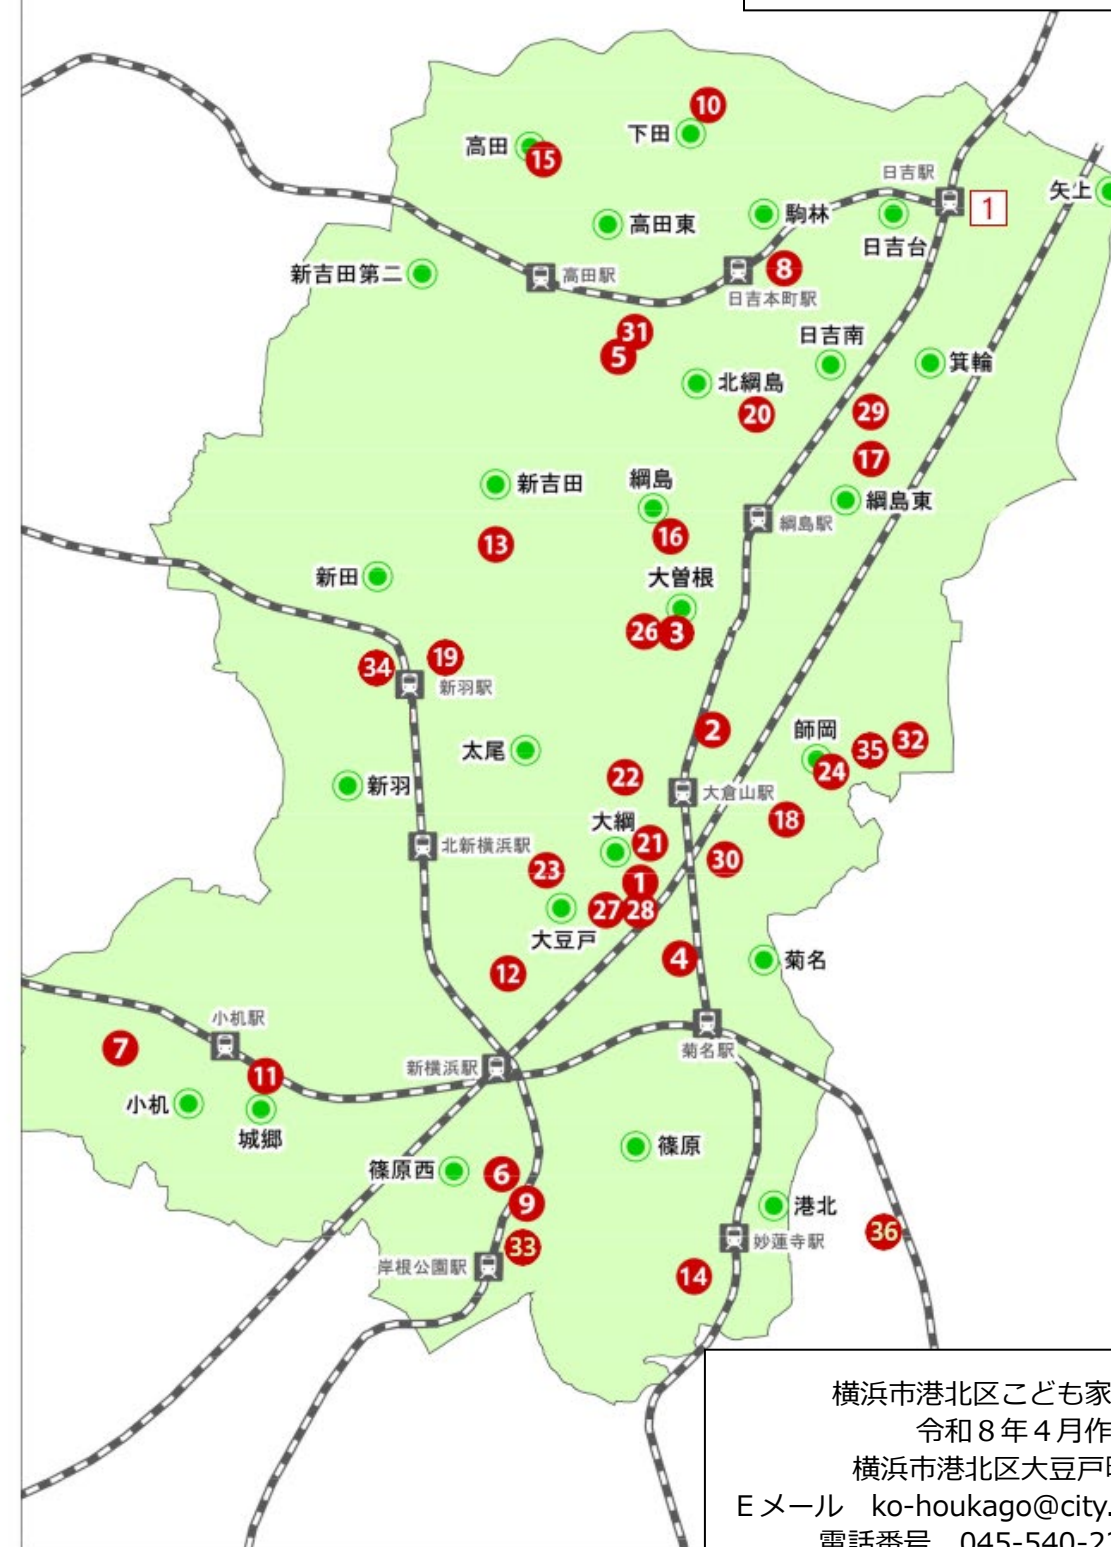

放課後を小学校で過ごす 放課後キッズクラブ(キッズ)				放課後を地域で過ごす 放課後児童クラブ
	わくわく区分 (区分1)	すくすく区分(区分2)			
		ゆうやけ(A)	ほしぞら(B)		
概要	「遊びの場」として利用することを目的に実施 ※災害時や熱中症警戒アラート発令時等、受入中止の場合あり		保護者が就労等により昼間家庭にいない子どもたちに、「遊びの場」と「生活の場」を提供するために実施		昼間保護者がいない家庭等の子どもたちが、安全で豊かな放課後を過ごすために、地域の理解と協力のもとで運営
場所	小学校の施設内				民間施設(マンション、一軒家等)
対象	当該実施校に通学している小学生、又は当該小学校区内に居住する私立学校等に通学する小学生 ※「すくすく区分」に登録する場合、就労証明書等が必要				留守家庭児童等
開所日	平日、土曜日				平日の他、土曜日の開所はクラブによって異なる。
開所時間	平日	放課後から午後4時まで	放課後から午後5時まで	放課後から午後7時まで	放課後から午後7時まで ※クラブによって異なる
	土曜日	なし (プログラムのある日のプログラム参加は可能)	午前8時30分から午後5時まで	午前8時30分から午後7時まで	
	土曜日を除く学校休業日 (長期休業日等)	クラブが指定する時間(2時間程度)	午前8時から午後5時まで	午前8時から午後7時まで	
利用料等	利用料(7・8月を除く)	無料 ※1日800円+おやつ代で、午後7時まで利用可能	2,000円/月 ※400円/回で午後7時まで延長利用が可能 ※おやつ代は実費	5,000円/月 ※おやつ代は実費	クラブによって異なる ※詳しくは各クラブへ問合せ
	利用料(7・8月)	無料 ※1日800円+おやつ代で、午後7時まで利用可能	2,500円/月 ※400円/回で午後7時まで延長利用が可能 ※おやつ代は実費	5,500円/月 ※おやつ代は実費	
	減免後の利用料(上限2,500円/月)		無料/月	7・8月以外 2,500円/月 7・8月のみ 3,000円/月	
	保険料	800円以内/年			
申込み	各クラブへ直接問い合わせ				

- ■区内の放課後キッズクラブ、児童クラブについて、裏面で紹介しています。
- ■障害がある子どもの利用について、「障害児通所支援事業」をご利用できる場合があります。利用の可否、方法等については、区役所1階14番窓口(540-2320)にご相談ください。

※掲載情報は令和8年4月時点の情報です。今後、変更される場合があります。

各クラブの問合せ先は横浜市ウェブページをご覧ください。
(二次元コードからアクセスできます。)

トップページ>暮らし・総合>子育て・教育>放課後児童育成>放課後の居場所 区別一覧>放課後の居場所 区別一覧

港北区放課後事業マップ

凡例

- 小学校
- 横浜市放課後児童クラブ
- 放課後児童健全育成事業の届出のあったクラブ
  (一覧表の番号と一致)

横浜市港北区こども家庭支援課
令和8年4月作成
横浜市港北区大豆戸町 26-1

Eメール ko-houkago@city.yokohama.lg.jp
電話番号 045-540-2212,2442
ファクス番号 045-540-2426
<https://www.city.yokohama.lg.jp/kohoku/kurashi/kosodate_kyoiku/hokago/>