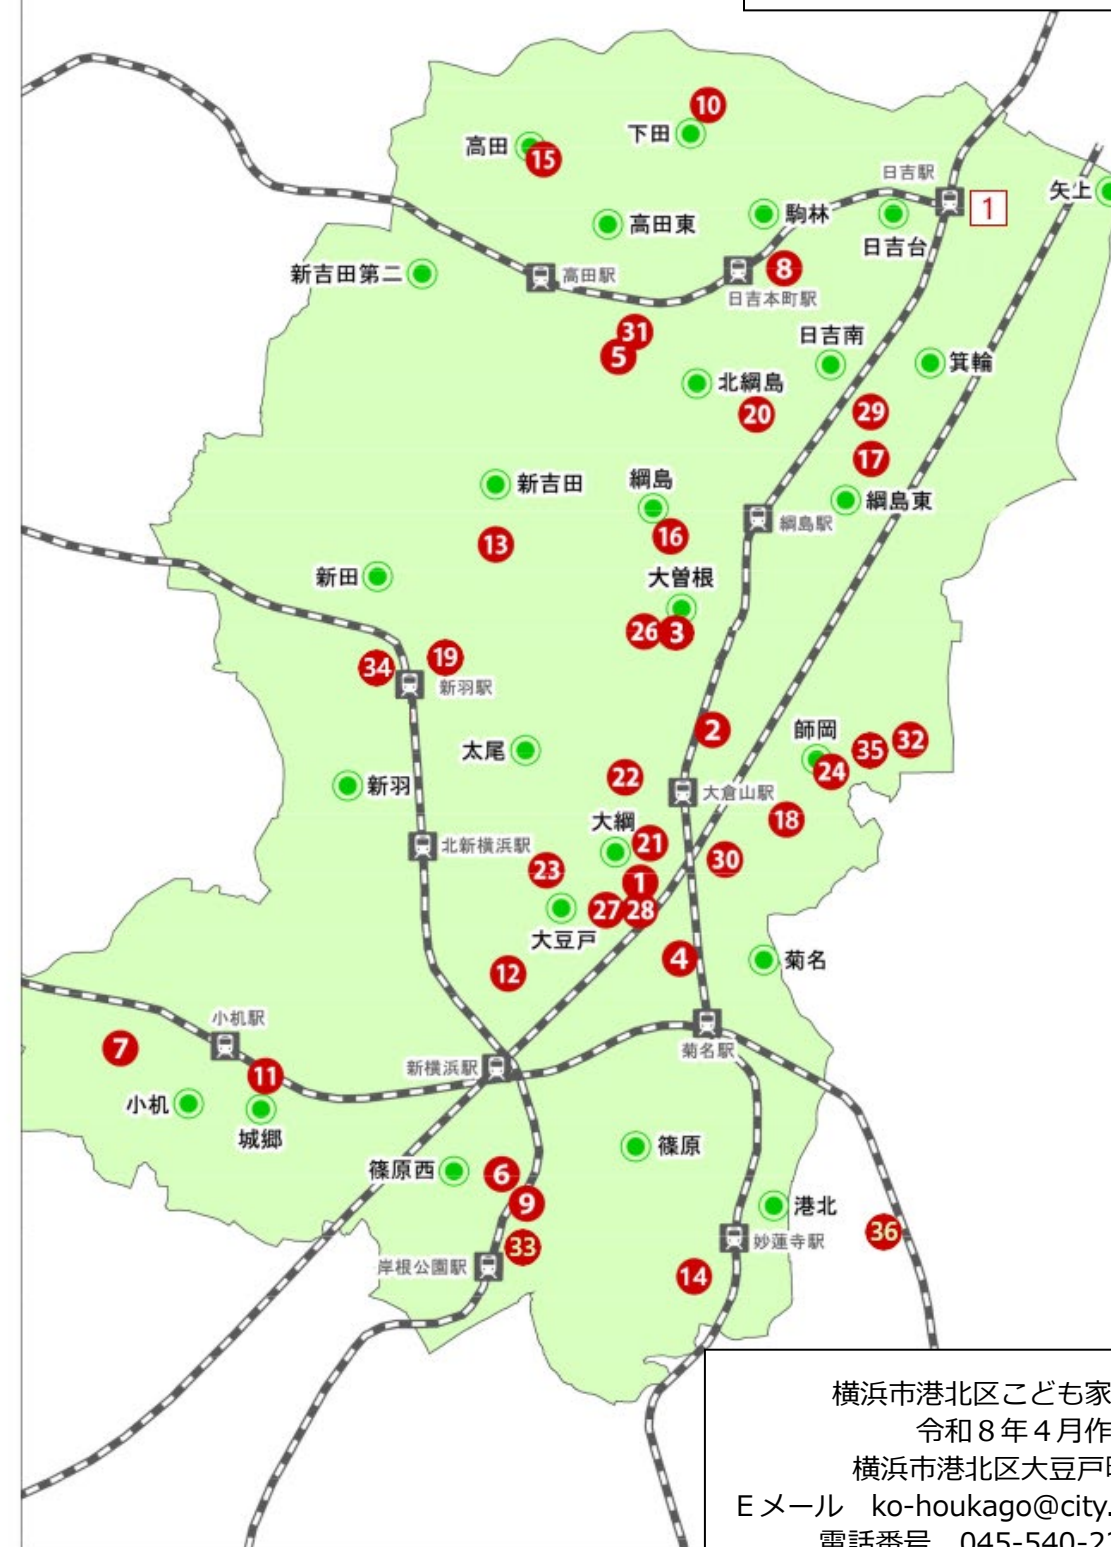

令和8年4月現在

小学生の放課後(放課後児童健全育成事業)

港北区 放課後児童健全育成事業所一覧

小学生が放課後を楽しく安全に過ごせる居場所として各小学校に設置されている「放課後キッズクラブ(キッズ)」と、地域等で運営されている「放課後児童クラブ(いわゆる「学童保育」)」の2つの事業があります。

		放課後を小学校で過ごす 放課後キッズクラブ(キッズ)			放課後を地域で過ごす 放課後児童クラブ
		わくわく区分 (区分1)	すくすく区分(区分2)		
			ゆうやけ(A)	ほしぞら(B)	
概要	「遊びの場」として利用することを目的に実施 ※災害時や熱中症警戒アラート発令時等、受入中止の場合あり	保護者が就労等により昼間家庭にいない子どもたちに、「遊びの場」と「生活の場」を提供するために実施		昼間保護者がいない家庭等の子どもたちが、安全で豊かな放課後を過ごすために、地域の理解と協力のもとで運営	
場所	小学校の施設内			民間施設(マンション、一軒家等)	
対象	当該実施校に通学している小学生、又は当該小学校区内に居住する私立学校等に通学する小学生 ※「すくすく区分」に登録する場合、就労証明書等が必要			留守家庭児童等	
開所日	平日、土曜日			平日の他、土曜日の開所はクラブによって異なる。	
開所時間	平日	放課後から午後4時まで	放課後から午後5時まで	放課後から午後7時まで	放課後から午後7時まで ※クラブによって異なる
	土曜日	なし (プログラムのある日のプログラム参加は可能)	午前8時30分から午後5時まで	午前8時30分から午後7時まで	
	土曜日を除く学校休業日 (長期休業日等)	クラブが指定する時間(2時間程度)	午前8時から午後5時まで	午前8時から午後7時まで	
利用料等	利用料(7・8月を除く)	無料 ※1日800円+おやつ代で、午後7時まで利用可能	2,000円/月 ※400円/回で午後7時まで延長利用が可能 ※おやつ代は実費	5,000円/月 ※おやつ代は実費	クラブによって異なる ※詳しくは各クラブへ問合せ
	利用料(7・8月)	無料 ※1日800円+おやつ代で、午後7時まで利用可能	2,500円/月 ※400円/回で午後7時まで延長利用が可能 ※おやつ代は実費	5,500円/月 ※おやつ代は実費	
	減免後の利用料(上限2,500円/月)		無料/月	7・8月以外 2,500円/月 7・8月のみ 3,000円/月	
	保険料	800円以内/年			
申込み	各クラブへ直接問い合わせ				

- 区内の放課後キッズクラブ、児童クラブについて、裏面で紹介しています。
- 障害がある子どもの利用について、「障害児通所支援事業」をご利用できる場合があります。利用の可否、方法等については、区役所1階14番窓口(540-2320)にご相談ください。

※掲載情報は令和8年4月時点の情報です。今後、変更される場合があります。

各クラブの問合せ先は横浜市ウェブページをご覧ください。
(二次元コードからアクセスできます。)

トップページ>暮らし・総合>子育て・教育>放課後児童育成>放課後の居場所 区別一覧>放課後の居場所 区別一覧

港北区放課後事業マップ

凡例

- 小学校
- 横浜市放課後児童クラブ
- 放課後児童健全育成事業の届出のあったクラブ
(一覧表の番号と一致)

横浜市港北区こども家庭支援課
令和8年4月作成

横浜市港北区大豆戸町 26-1

Eメール ko-houkago@city.yokohama.lg.jp

電話番号 045-540-2212,2442

放課後児童クラブ（学童保育）

No.	名 称	住 所	電 話	開設時間	主な小学校
1	大倉山よいこ	大豆戸町 1019-6	308-2800	平日：放課後～22:00 土曜日：7:30～22:00	大綱、太尾、大豆戸、師岡
2	大曽根放課後児童クラブ	大曽根1-14-15 S&S店舗 2号室	541-0810	平日：放課後～20:00 土曜日：9:00～19:00	大曽根
3	大曽根よいこ	大曽根 2-30-16 ハニーアネックス 5-102	718-5544	平日：放課後～22:00 土曜日：7:30～22:00	大曽根
4	菊名こどもクラブ学童保育	菊名 7-2-24 MKビル	432-7966	平日：11:30～19:00 土曜日：9:00～19:00	菊名
5	きたつな学童きたつなクラブ	高田東 1-24-1 メソンドかわもと 103号	642-8511	平日：13:00～19:00 土曜日：8:00～19:00	北綱島、高田東、新吉田第二