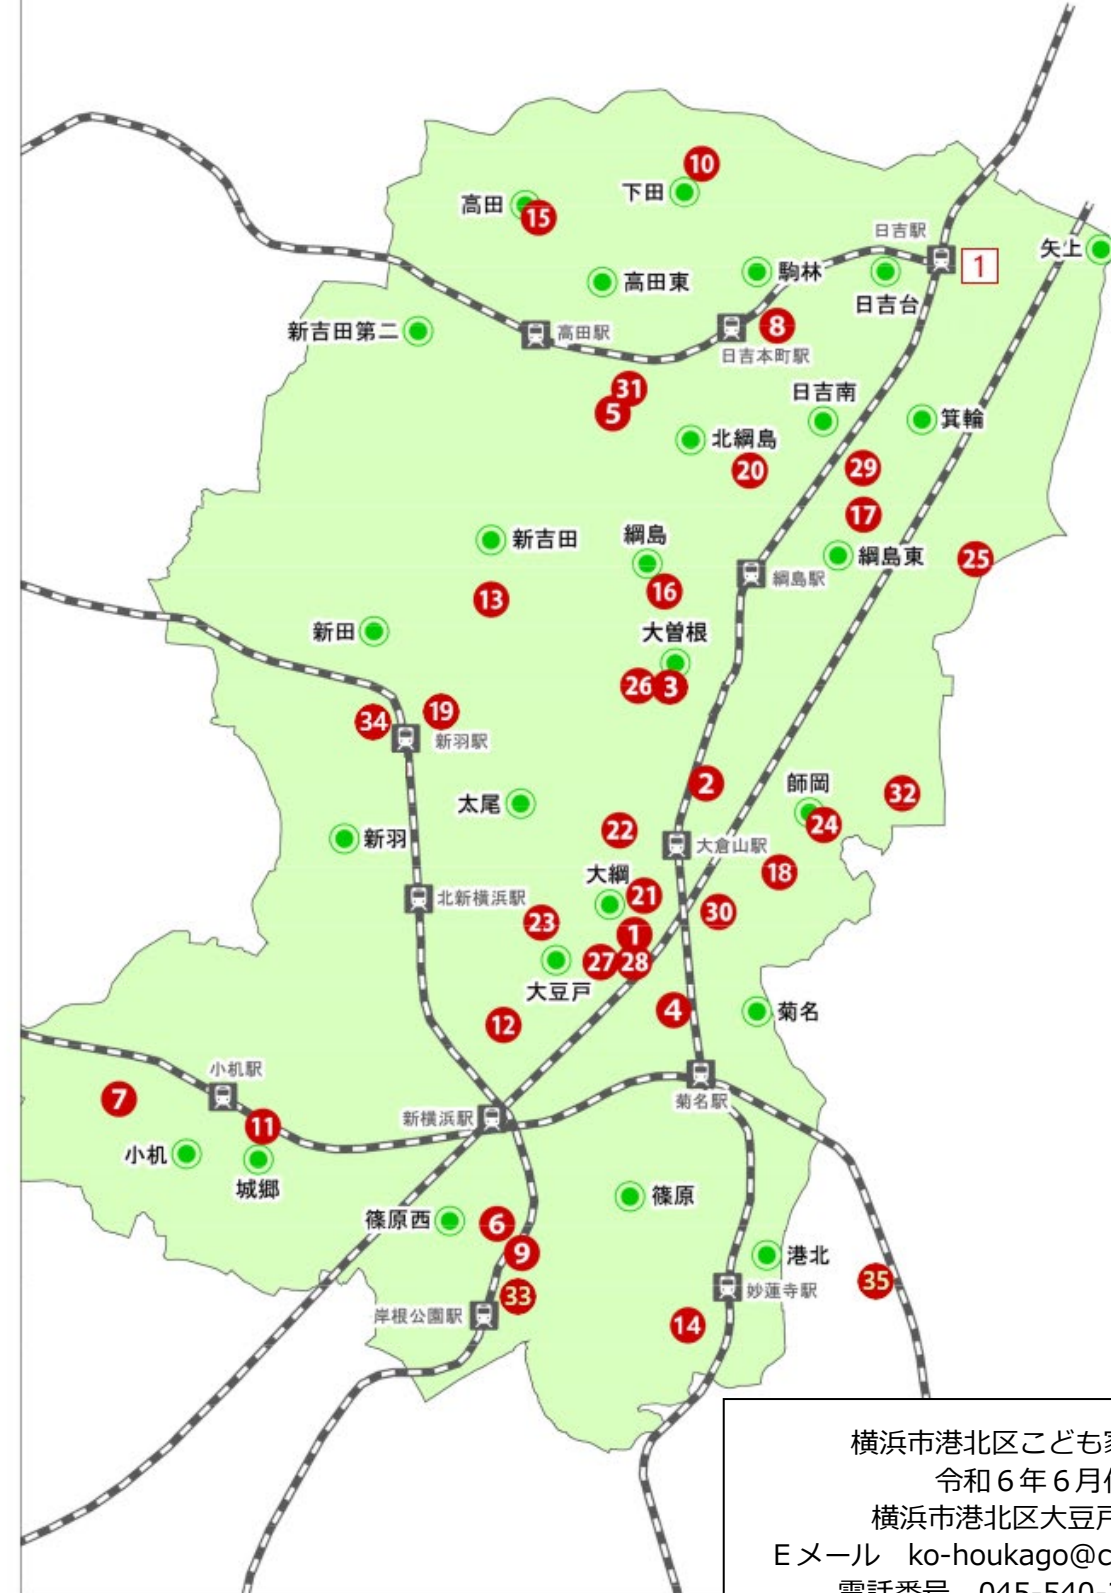

放課後を小学校で過ごす 放課後キッズクラブ(キッズ)				放課後を地域で過ごす 放課後児童クラブ
	わくわく区分 (区分1)	すくすく区分(区分2)			
		ゆうやけ(A)	ほしぞら(B)		
概要	「遊びの場」として利用することを目的に実施 ※災害時や熱中症警戒アラート発令時等、受入中止の場合あり		保護者が就労等により昼間家庭にいない子どもたちに、「遊びの場」と「生活の場」を提供するために実施		昼間保護者がいない家庭等の子どもたちが、安全で豊かな放課後を過ごすために、地域の理解と協力のもとで運営
場所	小学校の施設内				民間施設(マンション、一軒家等)
対象	当該実施校に通学している小学生、又は当該小学校区内に居住する私立学校等に通学する小学生 ※「すくすく区分」に登録する場合、就労証明書等が必要				留守家庭児童等
開所日	平日、土曜日				平日の他、土曜日の開所はクラブによって異なる。
開所時間	平日	放課後から午後4時まで	放課後から午後5時まで	放課後から午後7時まで	放課後から午後7時まで ※クラブによって異なる
	土曜日	なし (プログラムのある日のプログラム参加は可能)	午前8時30分から午後5時まで	午前8時30分から午後7時まで	
	土曜日を除く学校休業日 (長期休業日等)	クラブが指定する時間(2時間程度)	午前8時から午後5時まで	午前8時から午後7時まで	
利用料等	利用料(7・8月を除く)	無料 ※1日800円+おやつ代で、午後7時まで利用可能	2,000円/月 ※400円/回で午後7時まで延長利用が可能 ※おやつ代は実費	5,000円/月 ※おやつ代は実費	クラブによって異なる ※詳しくは各クラブへ問合せ
	利用料(7・8月)	無料 ※1日800円+おやつ代で、午後7時まで利用可能	2,500円/月 ※400円/回で午後7時まで延長利用が可能 ※おやつ代は実費	5,500円/月 ※おやつ代は実費	
	減免後の利用料(上限2,500円/月)		無料/月	7・8月以外 2,500円/月 7・8月のみ 3,000円/月	
	保険料	800円以内/年			
申込み	各クラブへ直接問い合わせ				

- ■区内の放課後キッズクラブ、児童クラブについて、裏面で紹介しています。
- ■障害がある子どもの利用について、「障害児通所支援事業」をご利用できる場合があります。利用の可否、方法等については、区役所1階11番窓口(540-2320)にご相談ください。

※掲載情報は令和6年6月時点の情報です。今後、変更される場合があります。

各クラブの問合せ先は横浜市ウェブページをご覧ください。
(二次元コードからアクセスできます。)

トップページ>暮らし・総合>子育て・教育>放課後児童育成>放課後の居場所 区別一覧>放課後の居場所 区別一覧

港北区放課後事業マップ

凡例

- 小学校
- 横浜市放課後児童クラブ
- 放課後児童健全育成事業の届出のあったクラブ
  (一覧表の番号と一致)

横浜市港北区こども家庭支援課
令和6年6月作成
横浜市港北区大豆戸町 26-1
Eメール ko-houkago@city.yokohama.jp
電話番号 045-540-2212,2442
ファクス番号 045-540-2426
<https://www.city.yokohama.lg.jp/kohoku/kurashi/kosodate_kyoiku/hokago/>