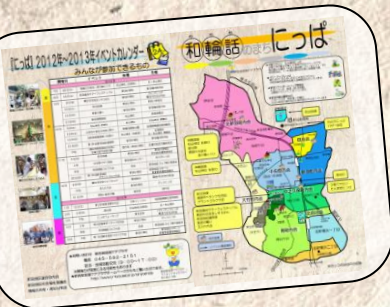

和輪話のまちにっぱ

	世帯数	人口	平均世帯人員
新羽地区	6,109	12,869	2.11
港北区	159,269	330,967	2.08
横浜市	1,698,744	3,704,046	2.18

*平成25年3月末現在

※「ひっとプラン港北」は、港北区地域福祉保健計画・港北区地域福祉活動計画の愛称です。

※これまでの取り組み

この2年間を振り返って、本当に良かったと思うことは、地域ケアプラザ・コミュニティハウスが合築で建設されることです。建設に至ったのは行政・地域が一体となって取り組んできた成果です。長年の地域住民の願いが叶い、万感胸に迫るものがありますが、地域の福祉保健活動がさらに活発になるよう進めていくことが大事だと考えております。

「ひとつプラン港北」新羽地区計画では

1) 異世代交流分科会 2) 情報の共有分科会 3) 町を知る分科会

という3つの分科会を中心に、それぞれの計画に沿った活動を進め成果を上げてきました。3年目を迎え、さらに充実した活動になるよう取り組みを進めます。

◎町を知る分科会

- ・町の散策コースを決め、他の分科会と共同で散策を実施します。
- ・新羽町内の道祖神めぐりを行い、町の歴史を学んだりしています。皆様の参加を期待しています。