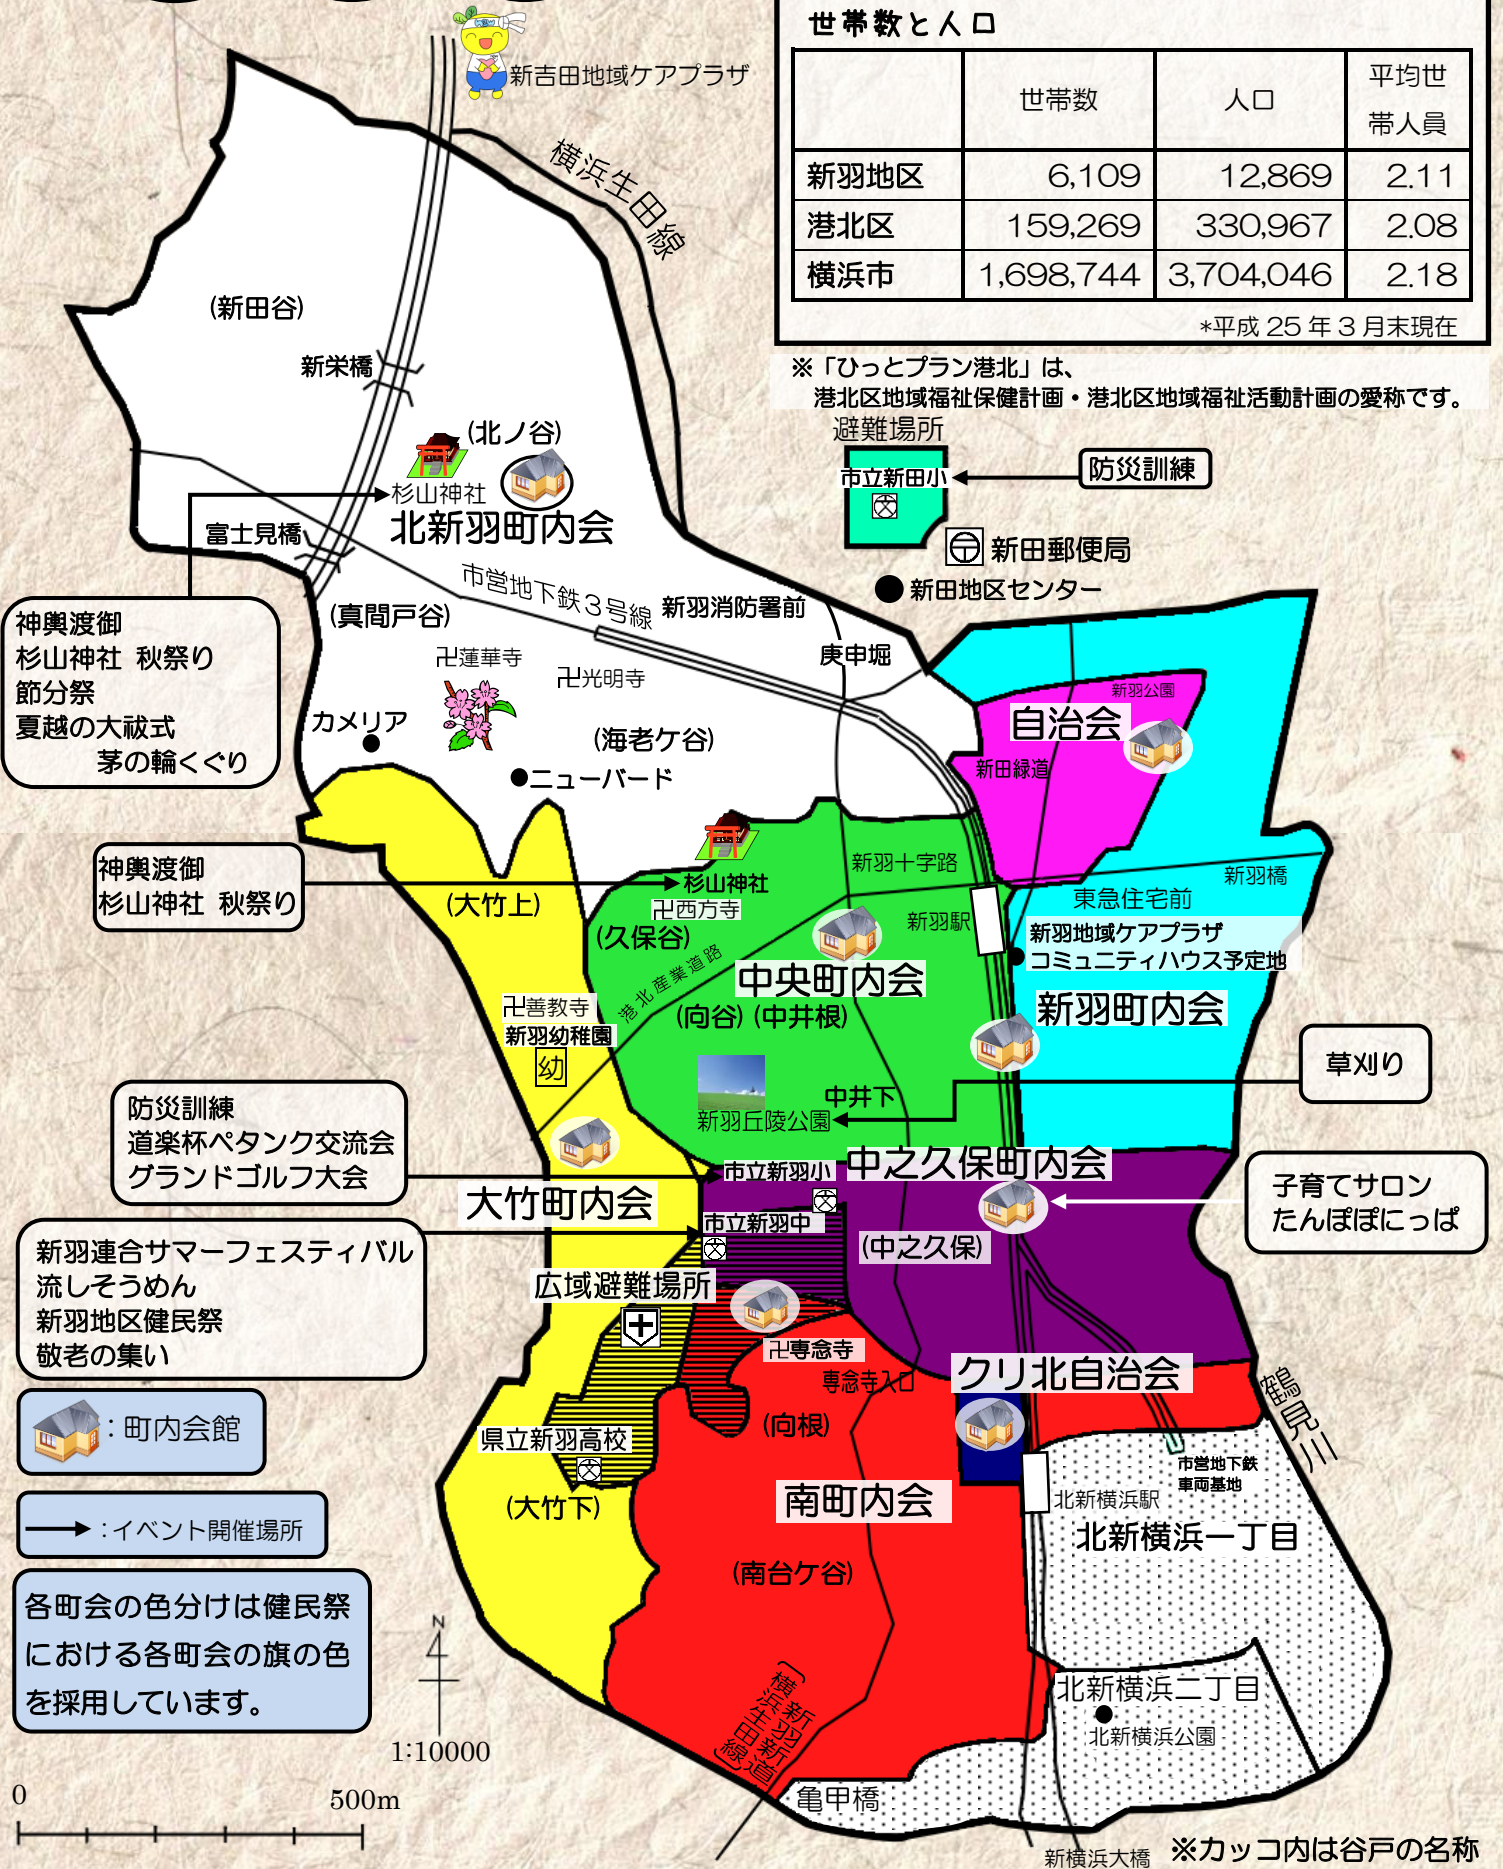

和輪話のまちにっぱ

	世帯数	人口	平均世帯人員
新羽地区	6,109	12,869	2.11
港北区	159,269	330,967	2.08
横浜市	1,698,744	3,704,046	2.18

*平成25年3月末現在

※「ひっとプラン港北」は、港北区地域福祉保健計画・港北区地域福祉活動計画の愛称です。

※これまでの取り組み

この2年間を振り返って、本当に良かったと思うことは、地域ケアプラザ・コミュニティハウスが合築で建設されることです。建設に至ったのは行政・地域が一体となって取り組んできた成果です。長年の地域住民の願いが叶い、万感胸に迫るものがありますが、地域の福祉保健活動がさらに活発になるよう進めていくことが大事だと考えております。

「ひとつプラン港北」新羽地区計画では

1) 異世代交流分科会 2) 情報の共有分科会 3) 町を知る分科会

という3つの分科会を中心に、それぞれの計画に沿った活動を進め成果を上げてきました。3年目を迎え、さらに充実した活動になるよう取り組みを進めます。

◎町を知る分科会

- ・町の散策コースを決め、他の分科会と共同で散策を実施します。
- ・新羽町内の道祖神めぐりを行い、町の歴史を学んだりしています。皆様の参加を期待しています。