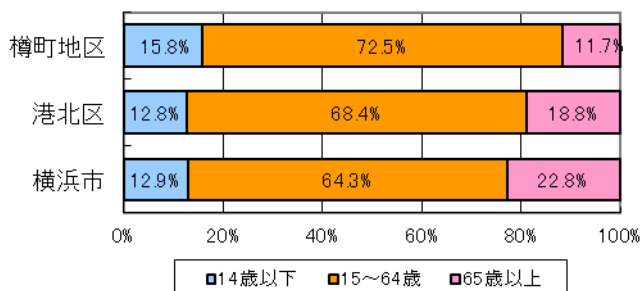

## 樽町イベントカレンダー 合併号

### ◆樽町地区の人口

	人口	世帯数	平均世帯人数
平成27年3月末	16,752	7,746	2.16
平成26年3月末	16,166	7,501	2.16
増減	+586	+245	—

\* 横浜市建築局都市計画基本図データにより作成  
\* 横浜市地形図複製承認番号 平26建都計第9003号

年齢3区分別人口構成

※ 「ひっとプラン港北」は、港北区地域福祉保健計画・港北区地域福祉活動計画の愛称です。