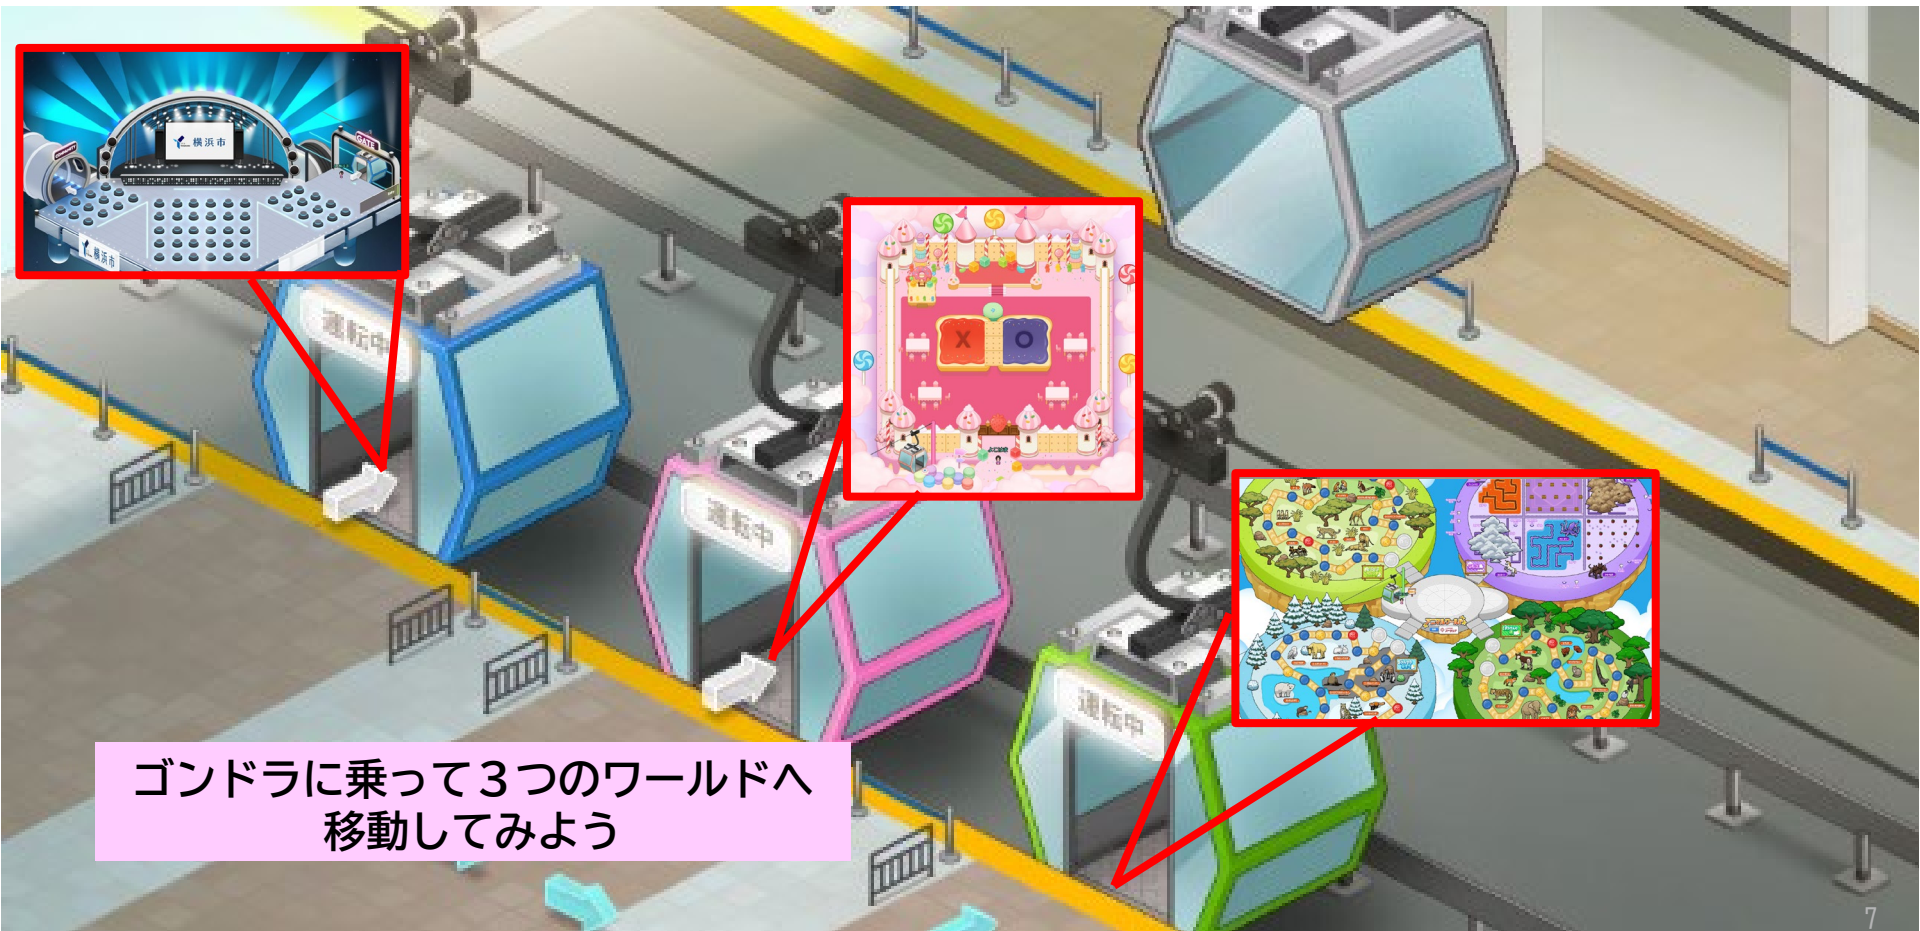

ガーデンエリア

よこはま動物園ズーラシア
の飼育員おすすめ動画を
10種類みることができるよ

横浜市メタバースや
ズーラシアおすすめ
動画の感想をおくってね

展示エリア

これまでのイベントの様子や支援団体の紹介をしているよ

キャンプエリア

コテージの中は、プライベート
エリアになっているよ

ゲームエリア

コミュニティエリア

ひとつのエリアで
グループワーク・ステージ発表ができるよ

ゴンドラエリア

ゴンドラに乗って3つのワールドへ
移動してみよう

フューチャーワールド

スクリーンやステージを使用して、
発表会や講演会などができるよ

スイーツワールド

みんなで○×クイズで
遊べるよ