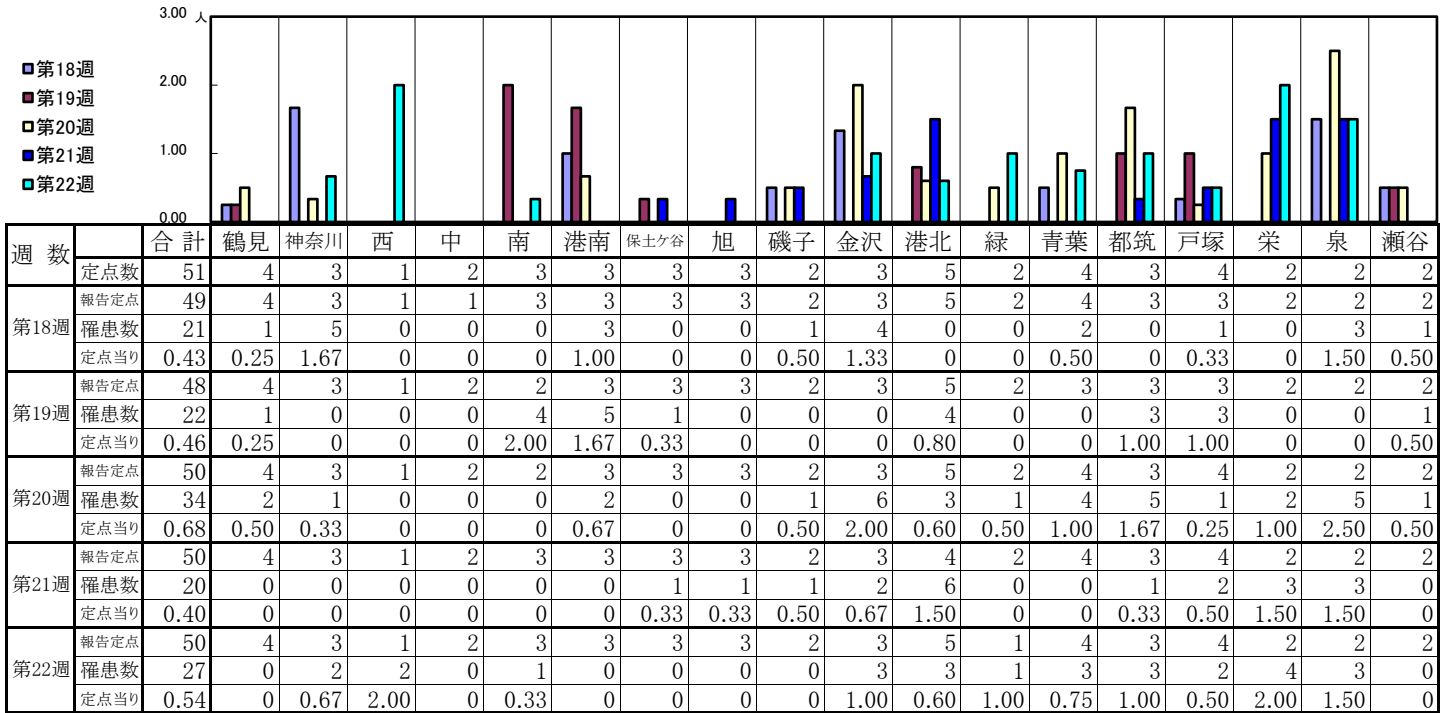

# << 水痘 >>

2026年4月27日 ~ 5月31日  
[2026年 第18週 ~ 第22週]

## 【区別・週別報告定点当り】

週数		合計	~5ヶ月	~11ヶ月	1歳	2歳	3歳	4歳	5歳	6歳	7歳	8歳	9歳	10~14歳	15~19歳	20歳以上
			第18週	罹患数	21							1	1	2	8	3
第18週	定点当り	0.43							0.02	0.02	0.04	0.16	0.06	0.12		
第19週	罹患数	22			2	2	2		4	2	1	2		6	1	
第19週	定点当り	0.46			0.04	0.04	0.04		0.08	0.04	0.02	0.04		0.13	0.02	
第20週	罹患数	34		1		2		1	2		4	7	4	13		
第20週	定点当り	0.68		0.02		0.04		0.02	0.04		0.08	0.14	0.08	0.26		
第21週	罹患数	20			2	2		3		2	1	1	1	8		
第21週	定点当り	0.40			0.04	0.04		0.06		0.04	0.02	0.02	0.02	0.16		
第22週	罹患数	27			2	1	2	1	1	3	3	1	3	9	1	
第22週	定点当り	0.54			0.04	0.02	0.04	0.02	0.02	0.06	0.06	0.02	0.06	0.18	0.02	

## 【年齢層別5週分集計】

## 【定点当りの患者数】