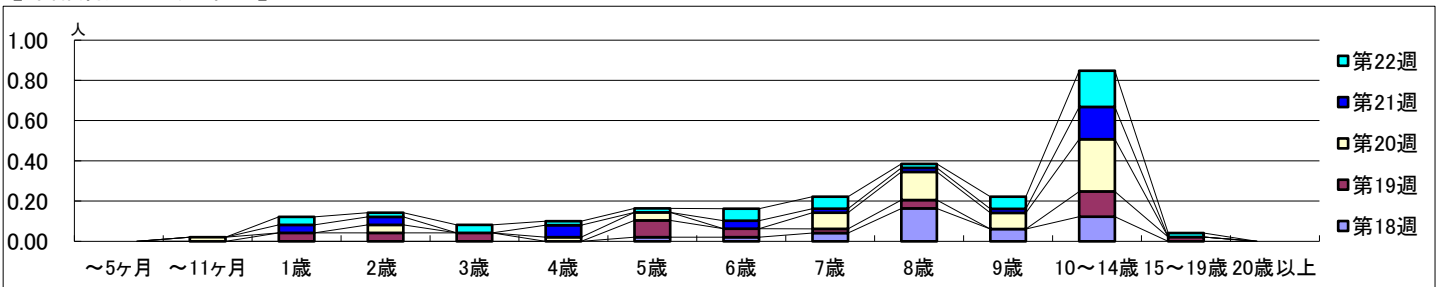

# << 水痘 >>

2026年4月27日 ~ 5月31日  
[2026年 第18週 ~ 第22週]

## 【区別・週別報告定点当り】

週数		合計	~5ヶ月	~11ヶ月	1歳	2歳	3歳	4歳	5歳	6歳	7歳	8歳	9歳	10~14歳	15~19歳	20歳以上
			第18週	罹患数	21							1	1	2	8	3
第18週	定点当り	0.43							0.02	0.02	0.04	0.16	0.06	0.12		
第19週	罹患数	22			2	2	2		4	2	1	2		6	1	
第19週	定点当り	0.46			0.04	0.04	0.04		0.08	0.04	0.02	0.04		0.13	0.02	
第20週	罹患数	34		1		2		1	2		4	7	4	13		
第20週	定点当り	0.68		0.02		0.04		0.02	0.04		0.08	0.14	0.08	0.26		
第21週	罹患数	20			2	2		3		2	1	1	1	8		
第21週	定点当り	0.40			0.04	0.04		0.06		0.04	0.02	0.02	0.02	0.16		
第22週	罹患数	27			2	1	2	1	1	3	3	1	3	9	1	
第22週	定点当り	0.54			0.04	0.02	0.04	0.02	0.02	0.06	0.06	0.02	0.06	0.18	0.02	

## 【年齢層別5週分集計】