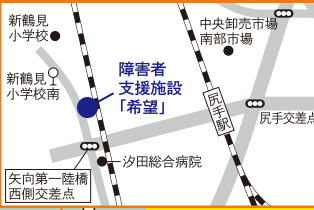

2 Café Salvia

JR尻手駅より徒歩10分

JR鶴見駅西口より徒歩3分