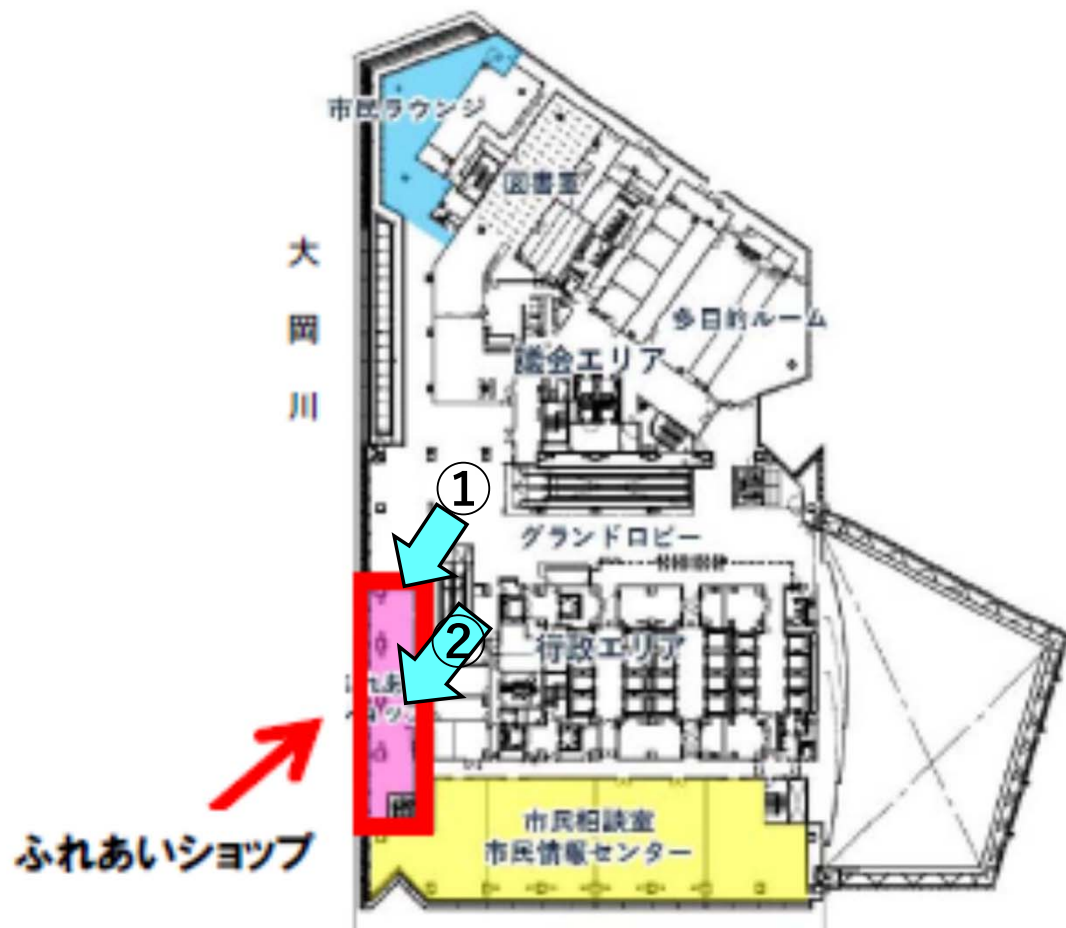

YOKOHAMA FULEAI SHOP

新市庁舎ふれあいショップ 現地見学会

(令和元年6月13日(木) 16:00~16:30)

横浜市健康福祉局障害企画課

新市庁舎の建設地と外観（建設中）

新市庁舎 3階平面図

新市庁舎 3階平面図

③

④

新市庁舎 3階平面図