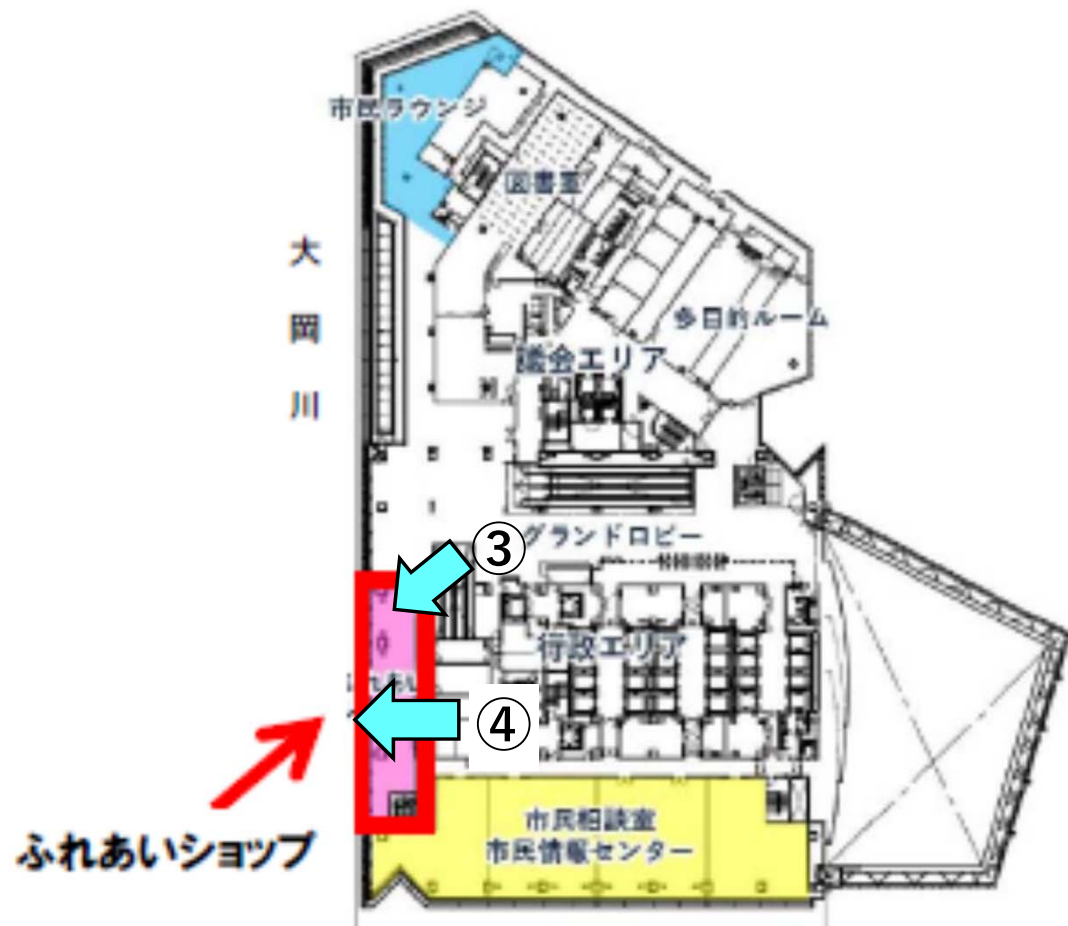

YOKOHAMA FULEAI SHOP

新市庁舎ふれあいショップ 現地見学会

(令和元年6月13日(木) 16:00~16:30)

横浜市健康福祉局障害企画課

新市庁舎の建設地と外観（建設中）

新市庁舎 3階平面図

新市庁舎 3階平面図

③

④

新市庁舎 3階平面図