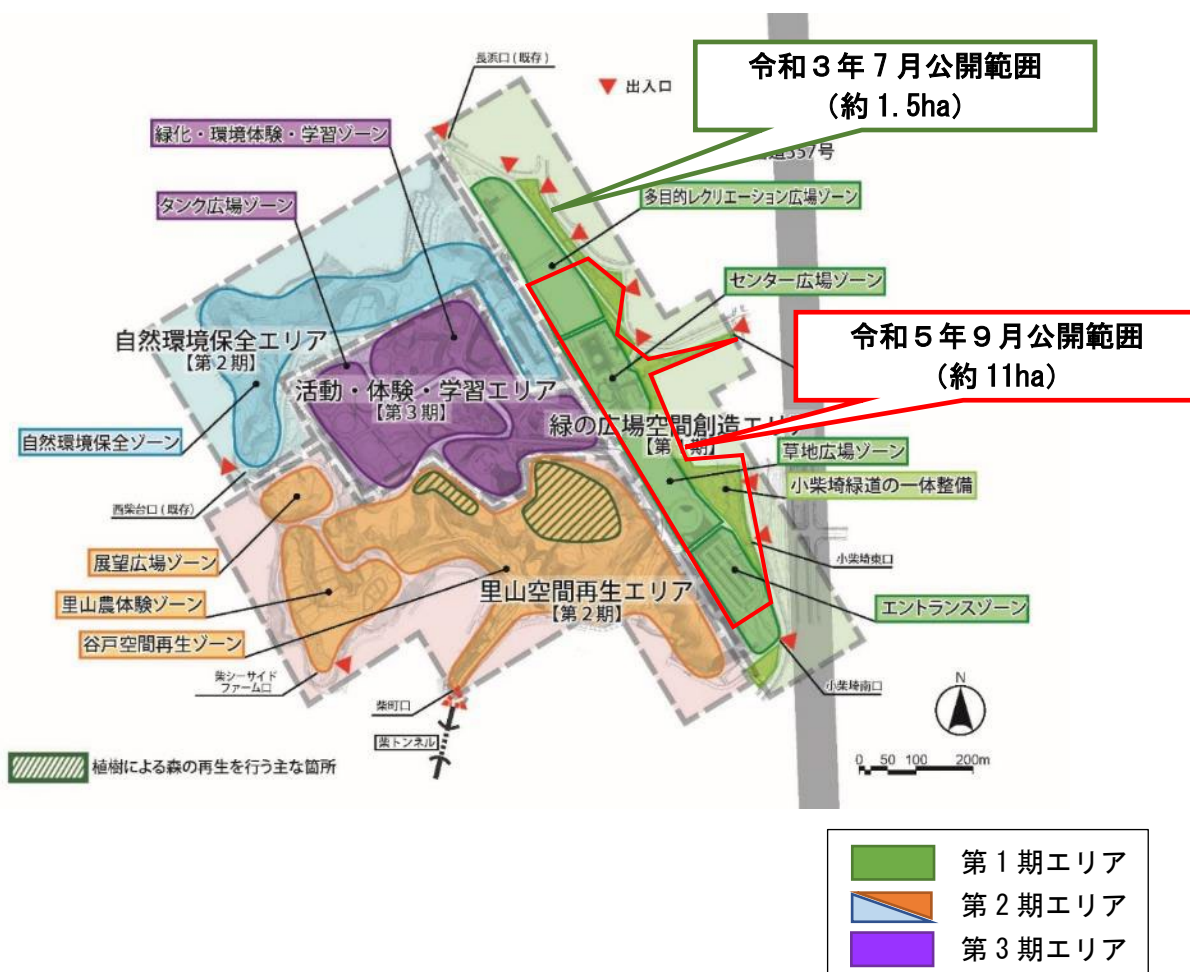

横浜市福祉のまちづくり推進会議資料
令和 6 年 2 月 1 4 日
環境創造局公園緑地整備課

小柴自然公園インクルーシブ遊具広場の供用開始について

小柴自然公園第 1 期エリアについては令和 5 年 9 月 24 日に開園し、インクルーシブ遊具広場を供用開始しましたので、利用状況等をご報告します。

1 公園概要

- (1) 所在地 金沢区長浜 116-2
- (2) 面積/種別 約 55.8ha/広域公園
- (3) 主な施設 草地広場、多目的広場、管理棟、駐車場等
- (4) 事業予定 平成26～令和14年度（2014～2032年度：19か年計画）

2 インクルーシブ遊具広場の利用状況について

インクルーシブ遊具広場は、障害の有無などに関わらず、すべての子どもたちが一緒に遊べることを目指した遊具広場です（別添資料参照）。9月23日に市長出席のもと開園式（テープカット、遊具広場体験会）を行い、翌24日より供用開始しました。

平日は、午前中から午後の早い時間に未就学児の利用が多くなっています。また、午後3時以降は近隣小学生を中心に多くの利用が見られます。休日は家族連れの利用が多くなっています。車両での来園が多く、市外ナンバーの車両も多くみられます。また、WebサイトやSNSでも取り上げられています。

テープカットの様子（子どもたちも参加）

遊具広場体験の様子

開園後の週末の様子（1）

開園後の週末の様子（2）

3 今後について

小柴自然公園は横浜市で初めてのインクルーシブ遊具広場となるため、利用状況や施設の使いやすさ等について、利用者へのヒアリングや行動観察による効果検証を進めています。調査は今年度から令和6年度にかけて継続して実施し、今後の施設運営等に活用します。

（別添資料）

- ・記者発表資料「小柴自然公園第1期エリアが開園！」（令和5年8月28日）
- ・小柴自然公園マップ
- ・広報よこはま11月号