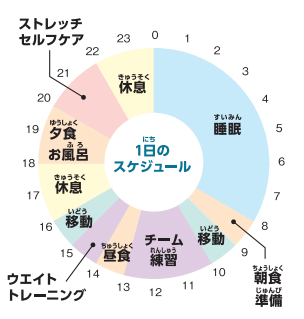

スポーツ選手の日常を見てみよう!

選手は毎日どのぐらい練習をしているのかな? 会社でお仕事をしながら活躍している選手もいるよ!
みんなも選手たちみたいに勉強やスポーツ、好きなことを頑張ろう!

よこはま 横浜ビー・コルセアーズ
キング 開選手

© B-CORSAIRS

- ① **練習で意識していることはなんですか?**
昨日の自分よりうまくなり、毎回なにか新しいことを学ぼうと思いつながりながら練習をしています。
- ② **活躍するために練習以外でしていることはありますか?**
食事でも試合で活躍する上で大事なことなので、健康に良いものを食べるように意識しています。
- ③ **息抜きにどんなことをしていますか?**
夏はよく川や海などに行き、冬は家でゲームをしています。