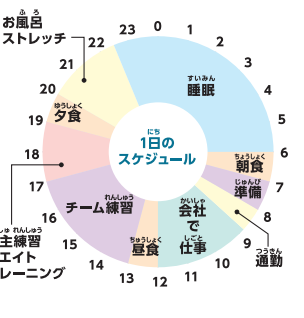

- ⑦ **どんなお仕事をされていますか?**
  会社で使うお金の支払いなどの事務を行なっています。
- ⑧ **選手との両立で意識していることはなんですか?**
  周りの人とコミュニケーションをたくさんとるように心がけています。
- ⑨ **お仕事の経験は練習や試合にどのように活かされていますか?**
  周りの動きを見て自分にできることを見つけていく力がつきました。

よこはま「横浜スポーツパートナーズ」のX(旧Twitter)を見てみよう!

X(旧Twitter)では、各チームの情報やイベントなどを発信中! ぜひ、フォローしてね!

<https://twitter.com/yokohama_sports>

【発行元】
よこはま 横浜市 スポーツ振興課

よこはま 横浜スポーツパートナーズについて
<https://www.city.yokohama.lg.jp/kanko-bunka/sports/shinko/partners/sportspartners.html>

よこはま 横浜FC

競技名 男子サッカー
所属リーグ J1リーグ
在籍選手の国籍

注目選手はこちら!
井上 潮音 選手
背番号 20
ポジション/MF (ミッドフィールダー)

ポイント
足でボールを思うように扱うことができます! 攻撃も守備もがんばります!

子どもの時の夢
サッカー選手です!

好きな給食メニュー
きな粉の揚げパンです!

© YOKOHAMA FC

よこはま ニッパツ横浜FCシーガルズ

競技名 女子サッカー
所属リーグ なでしこリーグ1部
在籍選手の国籍

注目選手はこちら!
中居 未来 選手
背番号 4
ポジション/DF (ディフェンダー)

ポイント
最後まで諦めないプレーと、守備のカービングです!

子どもの時の夢
なでしこジャパンに入って活躍することです!

好きな給食メニュー
揚げパンです!

© YOKOHAMA FC SEAGULLS

YOKOHAMA SPORTS TIMES

ヨコハマスポーツタイムズ

よこはま 横浜市では、7競技13チームのトップスポーツチームが、「横浜スポーツパートナーズ」として協力して、横浜を盛り上げる色々な活動をしているんだ!

この「ヨコハマスポーツタイムズ」では、それぞれのチームや選手たちのことを紹介しているよ! チームには色々な国・地域から選手が来ているんだ! どの国・地域の旗か調べてみてね! 選手に好きな給食を教えてもらったよ! みんなもバランス良く食べて丈夫な体をつくらう!

よこはま 横浜エクセレンス

競技名 男子バスケットボール
所属リーグ B3リーグ
在籍選手の国籍

注目選手はこちら!
西山 達哉 選手
背番号 8
ポジション/PG (ポイントガード)

ポイント
ドリブルからの3Pシュートです!

子どもの時の夢
お菓子が好きだったのでお菓子屋さんの店長になりたいです。

好きな給食メニュー
揚げパンが好きでした。

© YOKOHAMA EXCELLENCE

よこはま 横浜キヤノンイーグルス

競技名 男子ラグビー
所属リーグ ジャパンラグビーリーグワン
在籍選手の国籍

注目選手はこちら!
荒井 康植 選手
ポジション/SH (スクラムハーフ)

ポイント
素早く正確なパスと、味方からパスを受け取るために走るコースに注目してください!

子どもの時の夢
家を建てるのに高いところで作業をする姿がカッコよかったので、大工さんになりたいです。

好きな給食メニュー
カレーライス、中華丼、冷凍みかんです!