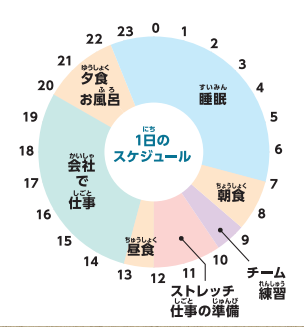

- ④ **どんなお仕事をされていますか?**
  飲料メーカーで、自動販売機をお店やビルに置いてもらえるようにお願いする仕事をしています。
- ⑤ **選手との両立で意識していることはなんですか?**
  周りの人への報告・連絡・相談と、スケジュール管理をしっかりして、物事に優先順位をつけて取り組むことです。
- ⑥ **お仕事の経験は練習や試合にどのように活かされていますか?**
  仕事で関わってくれている人に恩返しをしたいという気持ちから、仕事で学んだことを練習や試合に活かしています。

よこはま 日立サンディーバ
山本 ひなの選手