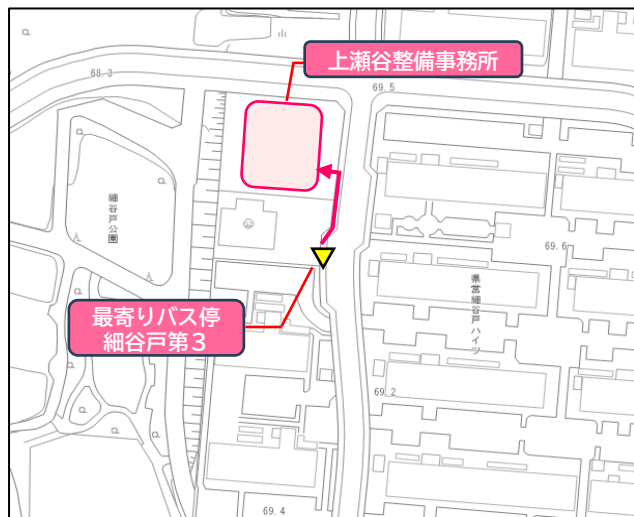

「上瀬谷整備事務所(集合場所)」までのアクセス

① 最寄り駅(瀬谷駅)からバス乗り場までの行き方

最寄り駅は相鉄線「瀬谷駅」です。バス乗り場は「瀬谷駅」の北側バスターミナルです。南側バスターミナルではありませんのでご注意ください。バスターミナル内の2番乗り場から神奈中バス「瀬 31 細谷戸第5行き」に乗ります。上瀬谷整備事務所の最寄りバス停「細谷戸第3」で下車します。

② 最寄りバス停「細谷戸第3」から集合場所までの行き方

バス停「細谷戸第3」で下車してください。下車後すぐに上瀬谷整備事務所が見えます。当日はバス停付近に担当者が立ってお待ちしております。案内しますのでご安心ください。

③ 帰り方

②で下車したバス停と道路を挟んだ反対側に「瀬谷駅行き」のバス停があります。