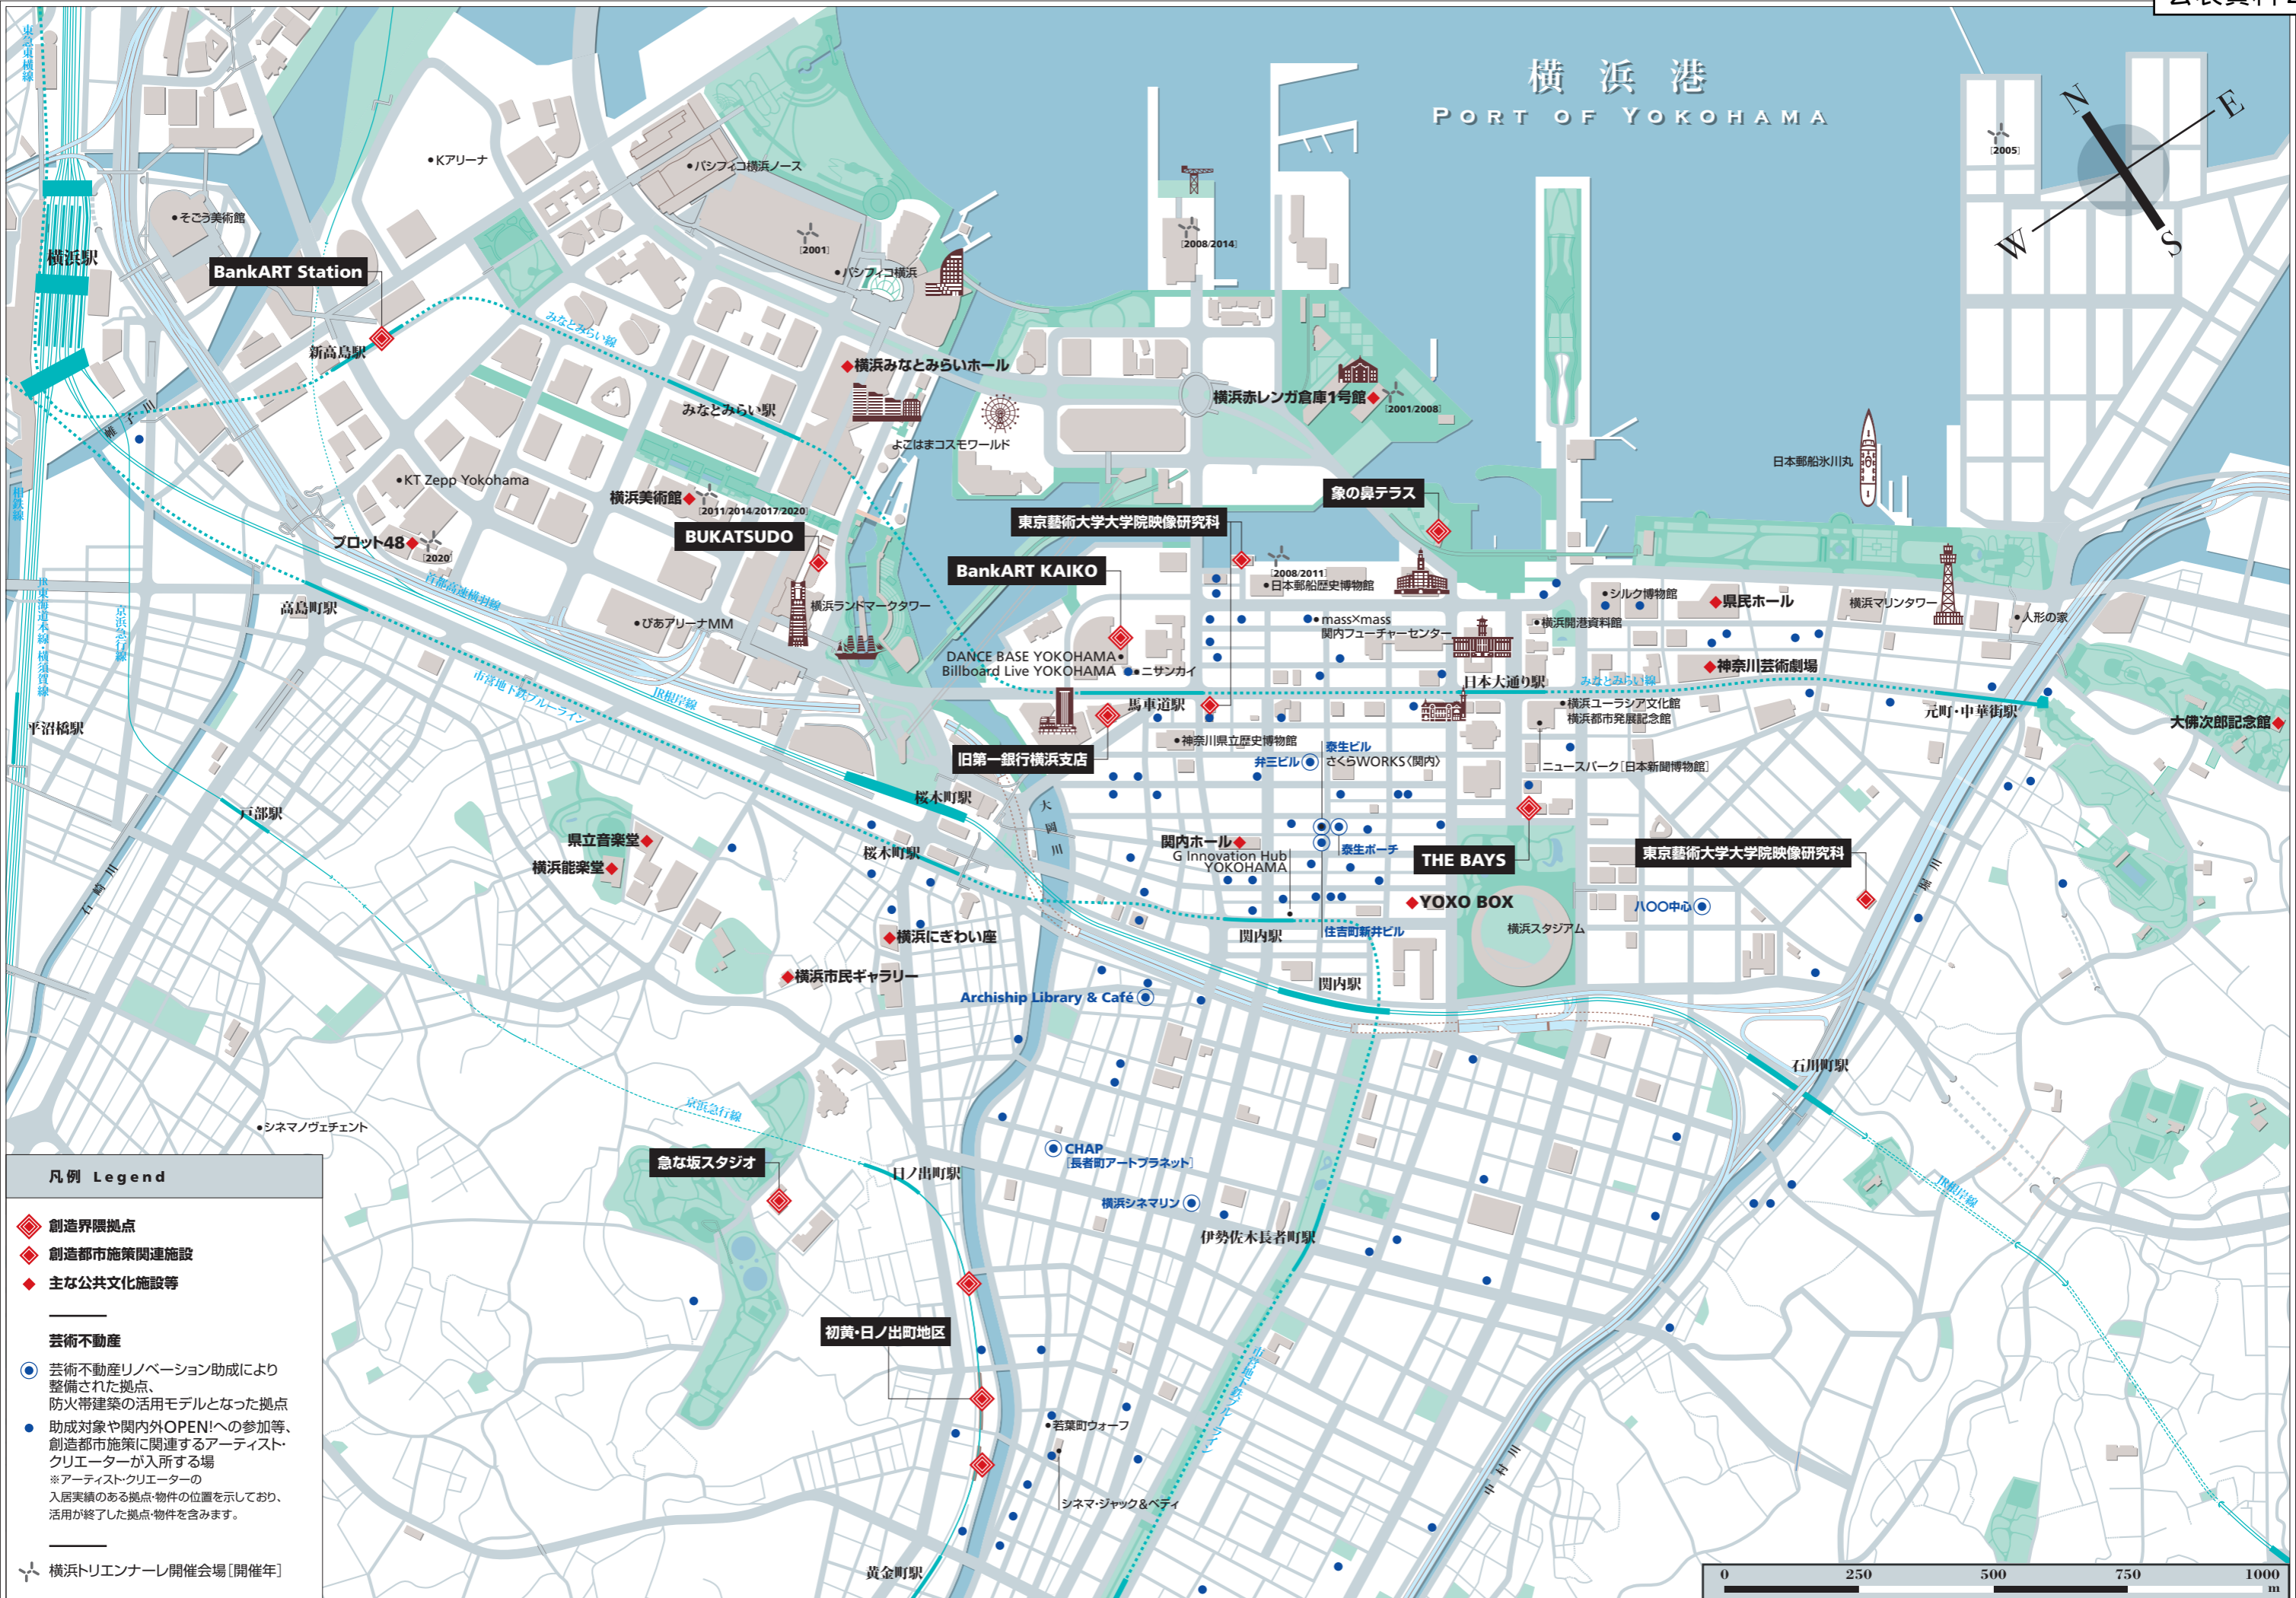

# 横浜港 PORT OF YOKOHAMA

**凡例 Legend**

- ◆ 創造界隈拠点
- ◆ 創造都市施策関連施設
- ◆ 主な公共文化施設等

---

**芸術不動産**

- 芸術不動産リノベーション助成により整備された拠点、防火帯建築の活用モデルとなった拠点
- 助成対象や関内外OPEN!への参加等、創造都市施策に関連するアーティスト・クリエイターが入所する場  
※アーティスト・クリエイターの入居実績のある拠点・物件の位置を示しており、活用が終了した拠点・物件を含みます。

---

✦ 横浜トリエンナーレ開催会場 [開催年]