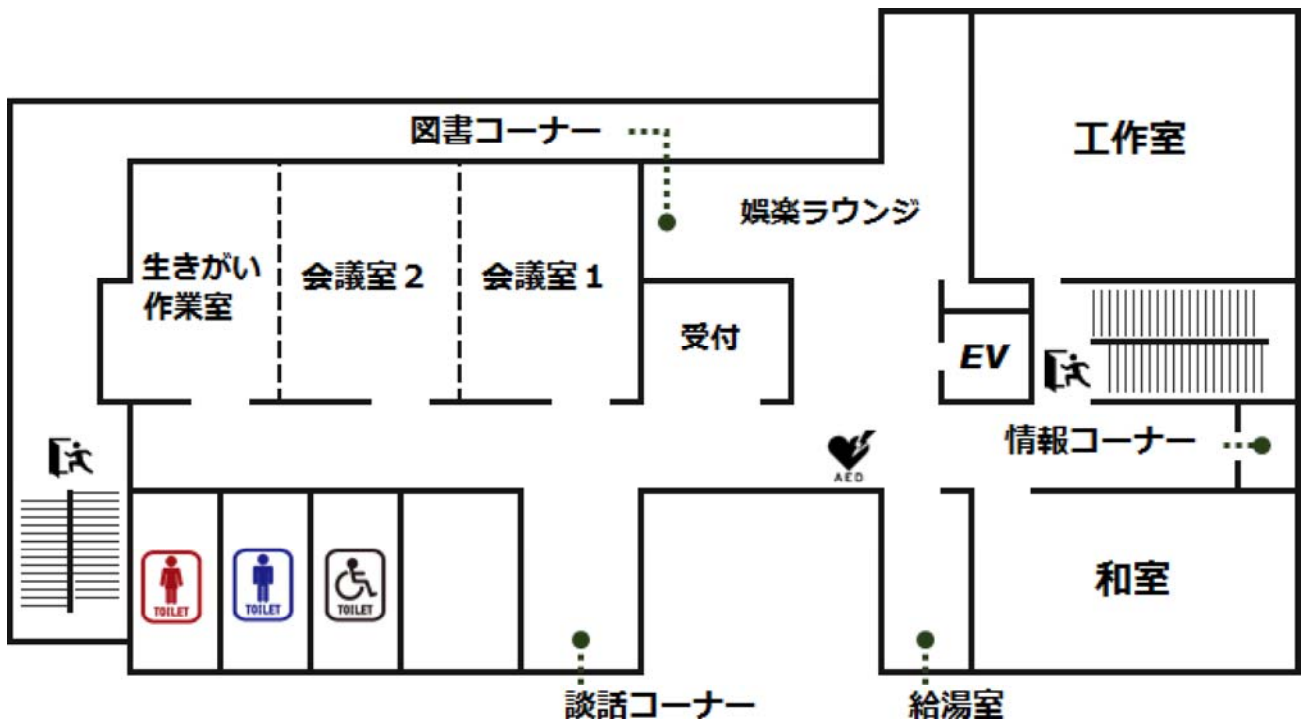

老人福祉センター 横浜市晴嵐かなざわ3階

老人福祉センター 横浜市晴嵐かなざわ4階