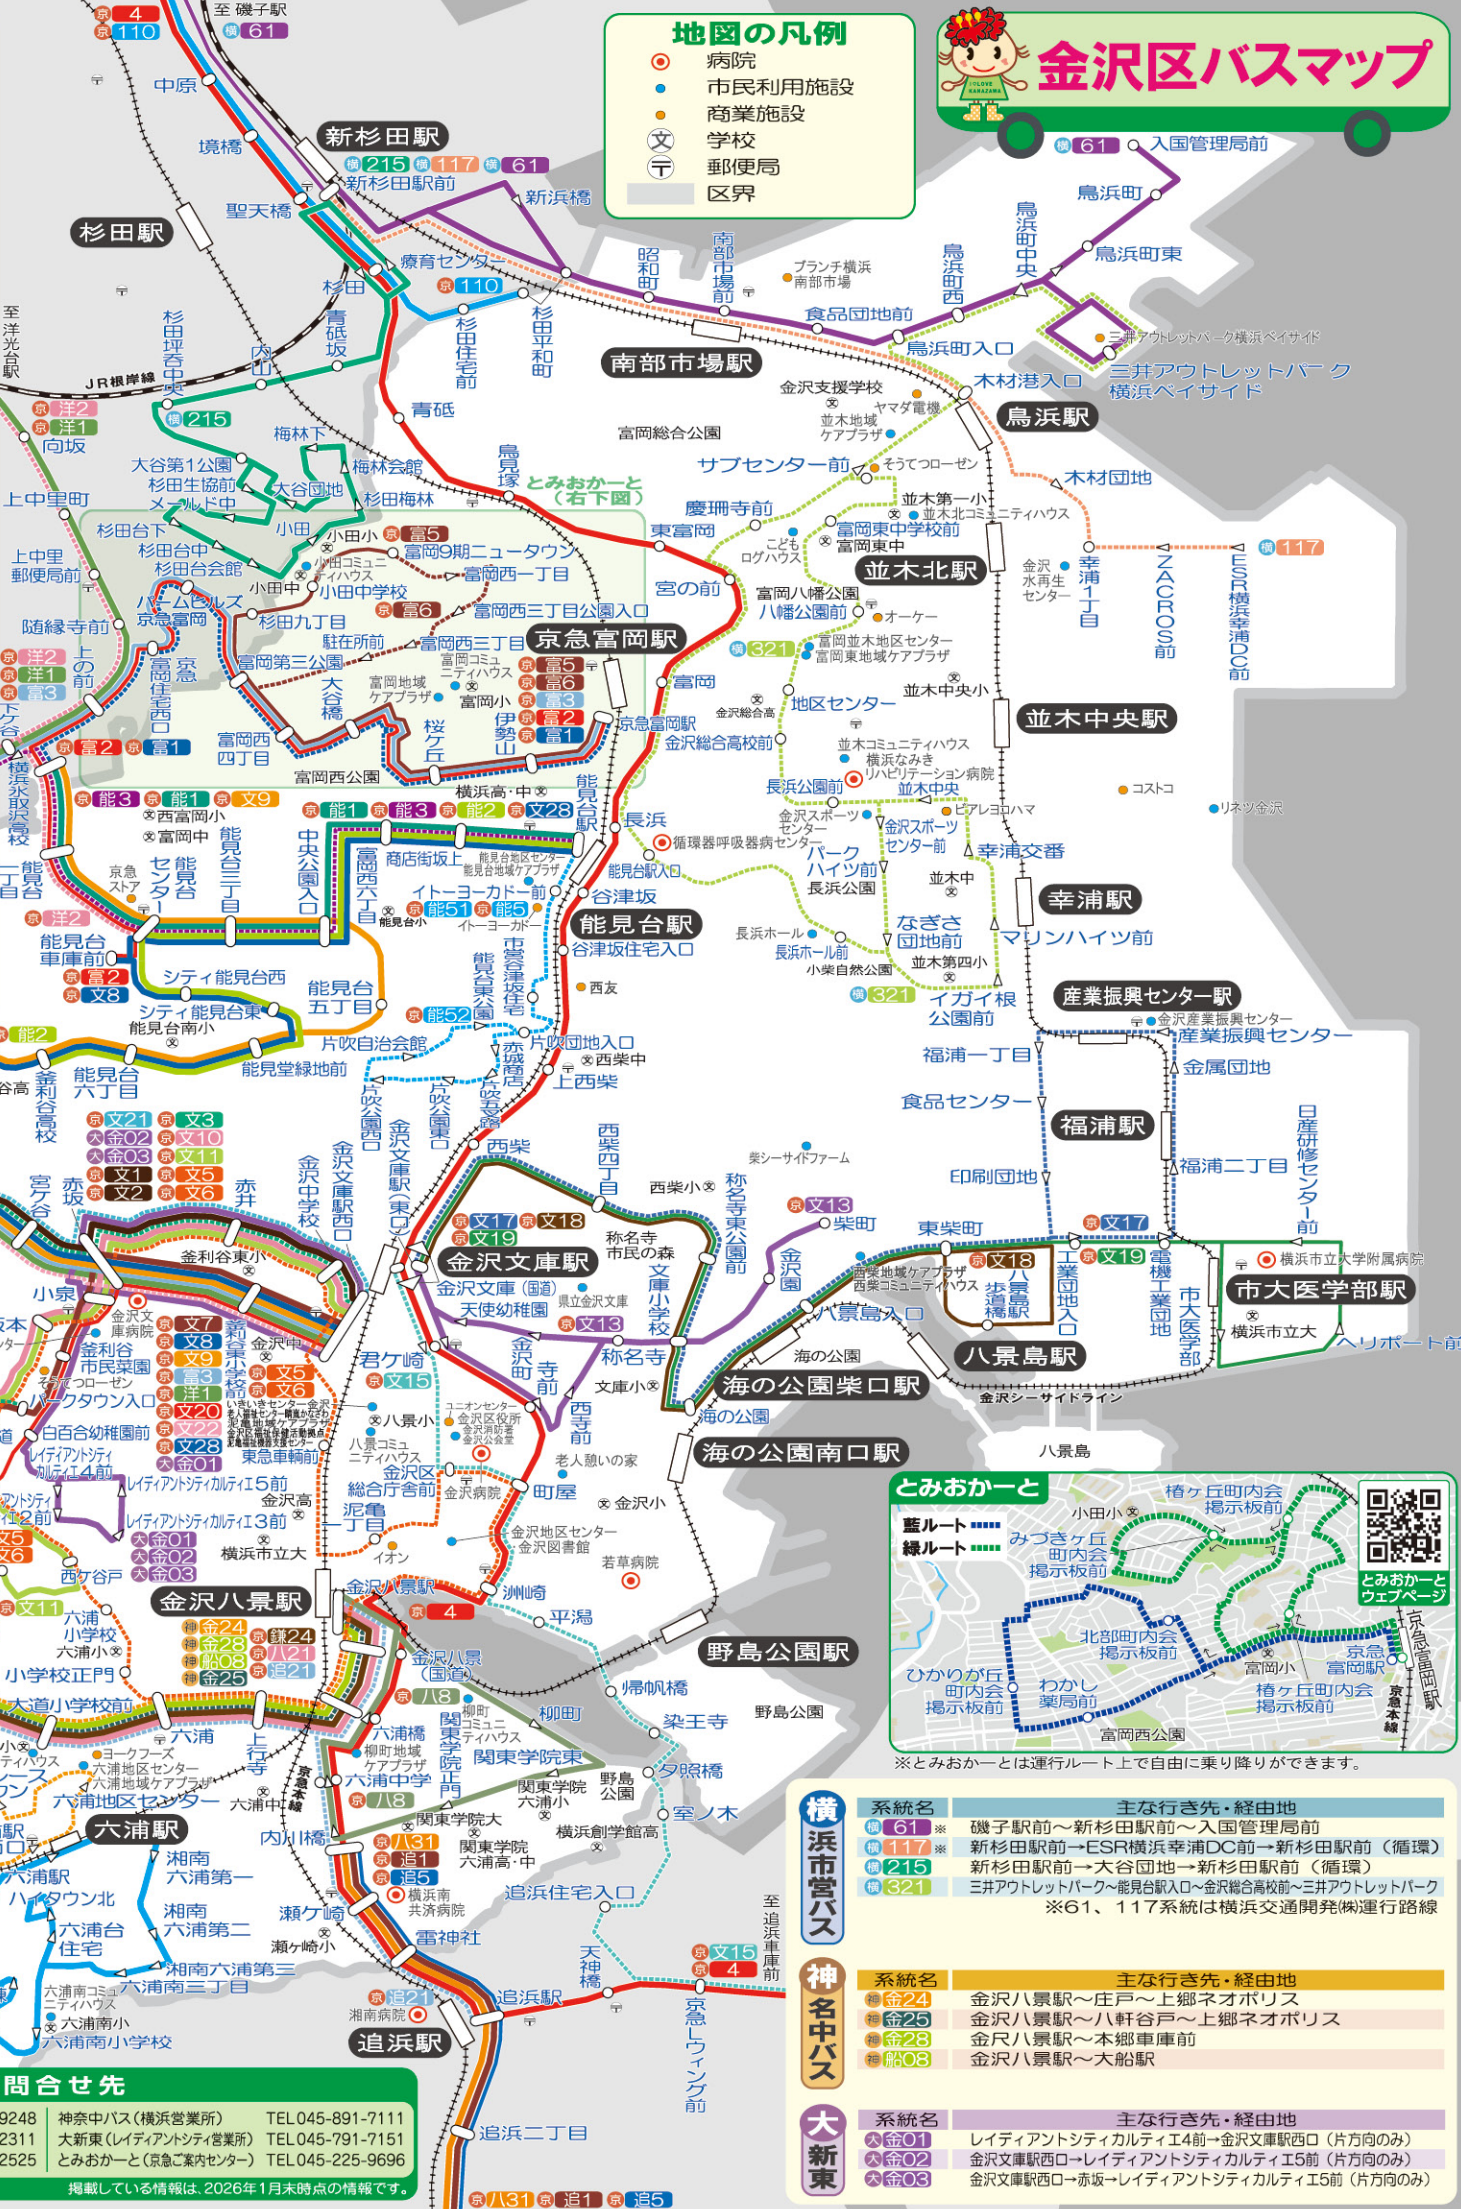

金沢区バスマップ

| 系統名 | 主な行き先・経由地 |
|--------|----------------------------------|
| 京 4 | 磯子駅～追浜駅～追浜車庫前 |
| 洋 1 | 金沢文庫駅西口～水取駅～洋光台駅前 |
| 洋 2 | 能見台センター～磯子台団地～洋光台駅前 |
| 洋 110 | 横浜駅東口～杉田平和町 |
| 洋 11 | 内川橋～湘南たかとり六丁目～内川橋(循環) |
| 洋 11 | 内川橋～湘南たかとり一丁目～湘南たかとり六丁目～内川橋(循環) |
| 洋 21 | 追浜駅～内川橋～金沢八景駅～三信住宅 |
| 洋 24 | 金沢八景駅～鎌倉駅東口 |
| 京 富 1 | 京急富岡駅～横濱水取沢高校 |
| 京 富 2 | 京急富岡駅～能見台車庫前 |
| 京 富 3 | 京急富岡駅～金沢文庫駅西口 |
| 京 富 6 | 京急富岡駅～富岡9期ニュータウン |
| 京 富 6 | 京急富岡駅～富岡9期ニュータウン～京急富岡駅(循環) |
| 京 能 1 | 能見台駅～横濱水取沢高校 |
| 京 能 2 | 能見台駅～釜利谷高校 |
| 京 能 3 | 能見台駅～磯子台団地～能見台駅(循環) |
| 京 能 5 | 能見台駅～片吹公園西口～能見台駅(循環) |
| 京 能 51 | 能見台駅～片吹公園西口(片方向のみ) |
| 京 能 52 | 片吹自治会館～能見台駅(片方向のみ) |
| 京 八 8 | 金沢八景駅～関東学院正門～金沢八景駅(循環) |
| 京 八 21 | 金沢八景駅～三信住宅 |
| 京 八 31 | 内川橋～安浦二丁目 |
| 京 文 1 | 金沢文庫駅西口～野村住宅センター |
| 京 文 2 | 金沢文庫駅西口～野村住宅南口 |
| 京 文 3 | 金沢文庫駅西口～パークタウン入口(片方向のみ) |
| 京 文 5 | 金沢文庫駅西口～小泉～白山道～六浦～金沢文庫駅西口(循環) |
| 京 文 6 | 金沢文庫駅西口～六浦～白山道～小泉～金沢文庫駅西口(循環) |
| 京 文 7 | 金沢文庫駅西口～関東学院大学金沢文庫キャンパス |
| 京 文 8 | 金沢文庫駅西口～能見台車庫前 |
| 京 文 9 | 金沢文庫駅西口～横濱水取沢高校 |
| 京 文 10 | 金沢文庫駅西口～ウッドパーク入口～高舟台～金沢文庫駅西口(循環) |
| 京 文 11 | 金沢文庫駅西口～八景台住宅 |
| 京 文 13 | 金沢文庫駅～柴町 |
| 京 文 15 | 金沢文庫駅～夕照橋～追浜車庫前 |
| 京 文 17 | 金沢文庫駅～金属団地～金沢文庫駅(循環) |
| 京 文 18 | 金沢文庫駅～八景島歩道橋 |
| 京 文 19 | 金沢文庫駅～市大医学部～金沢文庫駅(循環) |
| 京 文 20 | 金沢文庫駅西口～自治会館前～高舟台～金沢文庫駅西口(循環) |
| 京 文 21 | 金沢文庫駅西口～金沢動物園(土・休日のみ、急行) |
| 京 文 22 | 金沢文庫駅西口～望美台～金沢文庫駅西口(循環) |
| 京 文 28 | 金沢文庫駅西口～釜利谷高校～能見台駅 |
| 京 六 1 | 六浦駅～六浦台住宅～六浦駅(循環) |
| 京 六 2 | 六浦駅～エステシティ3号棟(片方向のみ) |
| 京 六 3 | 六浦台住宅～六浦駅(片方向のみ) |
| 京 六 4 | 六浦駅～エステシティ壱番館～六浦南五丁目 |
| 京 朝 1 | 三信住宅～六浦駅西口～三信住宅～クローバーハイツ |
| 京 朝 2 | 三信住宅～六浦駅西口～三信住宅～クローバーハイツ |

掲載している情報は、2026年1月末時点の情報です。

横濱市営バス

| | |
|---------|--|
| 系統名 61 | 磯子駅前～新杉田駅前～入国管理局前 |
| 系統名 117 | 新杉田駅前→ESR横浜幸浦DC前→新杉田駅前(循環) |
| 系統名 215 | 新杉田駅前→大谷団地→新杉田駅前(循環) |
| 系統名 321 | 三井アウトレットパーク～能見台駅入口～金沢総合高校前～三井アウトレットパーク |

※61、117系統は横浜交通開発(株)運行路線

大新東

| | |
|----------|------------------------------------|
| 系統名 大命01 | レイディアントシティカティエ4前→金沢文庫駅西口(片方向のみ) |
| 系統名 大命02 | 金沢文庫駅西口→レイディアントシティカティエ5前(片方向のみ) |
| 系統名 大命03 | 金沢文庫駅西口～赤坂→レイディアントシティカティエ5前(片方向のみ) |