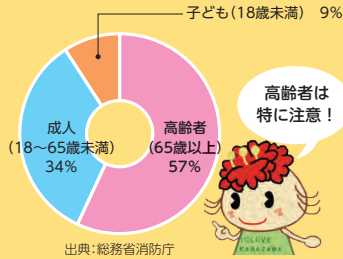

熱中症にご注意を!

○熱中症による年齢区分別救急搬送割合 (全国 2025年)

市内では、2025年に熱中症により1,727人が救急搬送されました。

熱中症は、真夏だけでなく5月頃から発生し、暑い日が続くと急増する傾向があります。本格的な暑さを迎える今の時期から、早めの対策を心がけましょう。

高齢者は特に注意!

予防のポイント

●喉が渇いていなくても、こまめに水分補給をしましょう。

●熱中症は、4割が屋内で発生しています。エアコンや扇風機を適切に使用しましょう。

●通気性の良い服を着て、帽子や日傘を活用しましょう。

自力で水分が取れない場合は、すぐに医療機関を受診しましょう。

▲詳細はこちら

☎健康づくり係(4階408) ☎788-7840 📠784-4600

みんなで一緒に健康づくり

～健康経営認証企業を紹介します～

「健康経営」とは、社員を大切な経営資源と考え、企業が主体となって健康づくりを支える取組のことです。働く世代の健康を守るため、積極的に取り組む事業所を紹介します。