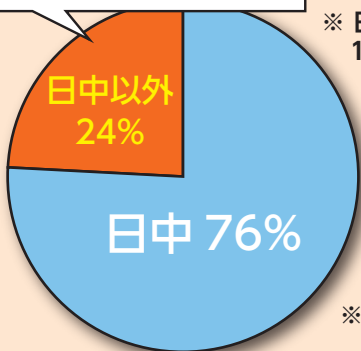

⑤横浜ベイサイドマリーナ（白帆1）

日本最大級のマリーナも5ページのイベントもチェック！

(撮影：区民カメラマン dream_tsubame787さん)

⑥金沢水際線緑地（海辺の散歩道）（福浦2丁目）

(撮影：区民カメラマン すずき としかず 鈴木 敏和さん)

釣りの名所！休憩所も整備されています。

夏のおすすめ写真スポット

⑦金沢文庫すずらん通り商店街

カラフルな七夕飾りが通りを彩ります。(撮影：区民カメラマン kaguya.y.mさん)

⑧泥牛庵（瀬戸 11-15）

(撮影：区民カメラマン ごとう いさや 後藤 伊佐也さん) 京急「金沢八景」駅近くの寺院。季節の花が楽しめます。

特集

夏を安全に過ごしましょう

屋内でも

熱中症にご用心

熱中症の発生状況

約半数が屋内です

日中以外も要注意

※ 日中以外：18時～9時

※ データは昨年の市内のもの

4人に1人が日中以外に発生しています！

夜間も注意しましょう！！

部屋の温度は、**28℃以下**ですか？

部屋の温度をこまめにチェックしましょう。

エアコン・扇風機を使っていますか？

猛暑日、熱帯夜は特に注意。体に直接当たらないように、風向きを調整しましょう。

こまめに**水分補給**をしていますか？

のどが潤いていなくても、1時間ごとにコップ1杯。1日当たり1.2Lが目安です。

今年から「熱中症特別警戒アラート」の運用が始まりました。詳しくは市版4ページへ

大丈夫ですか？

自宅の風水害対策

アンテナがしっかり固定されているかどうか、確認する