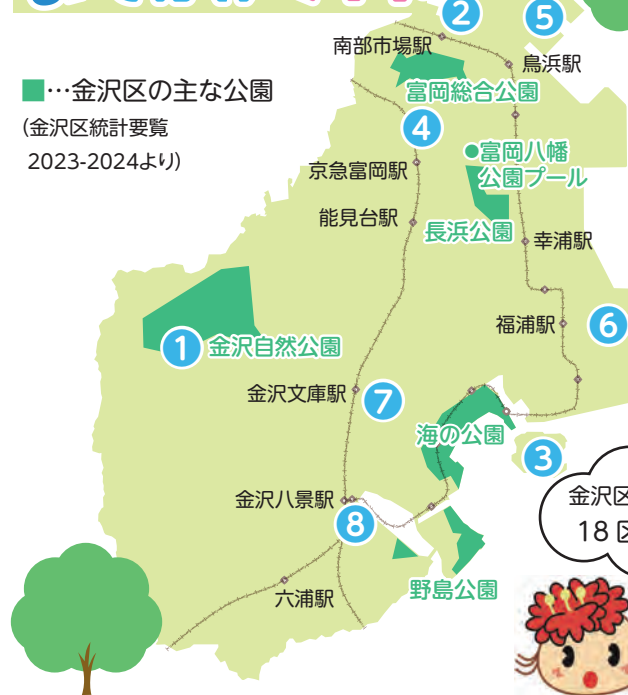

※8月31日まで開催中!! ※

応募した人の中から、抽選で合計50人に「ぼたんちゃんオリジナルグッズ」をプレゼントします！右記の二次元コードから応募方法を確認のうえ、ぜひ参加してください。

賞品イメージ
(ぼたんちゃんアクリルコースターなど)

この記事に関する問合せ 企画調整係(6階602) ☎045-788-7726 ☎045-786-4887

7月の土曜開庁日 13日・27日 9時~12時
戸籍課、保険年金課、子ども家庭支援課で一部業務を行っています。

金沢区のいま 令和6年6月1日 現在
区人口 194,128人 世帯数 91,020世帯

この夏 もっと 知りたい！遊びたい！金沢区

いよいよ夏本番！金沢区には定番の観光地から知られざる絶景まで、たくさんの魅力があふれています。
熱中症対策をしっかりと、新しい「お気に入りのスポット」を探しに出かけませんか？

①金沢自然公園（金沢動物園）（釜利谷東 5-15-1）

金沢区には200を超える公園がありますが、金沢自然公園は総面積約60万平方メートルと横浜市内でも最大級の敷地面積を誇る自然公園です。併設の動物園のイベント情報を8ページに掲載しています！
ぜひチェックしてみてください。

◀全長 100メートルのローラーすべり台は市内最大級！

インドゾウの水浴び。気持ちよさそう！▶

おでかけマップ。

…金沢区的主要公園
(金沢区統計要覧 2023-2024より)

金沢区は公園面積が18区中1位！

②ランチ横浜南部市場（鳥浜町 1-1）

●ビアガーデンを初開催！

芝生エリアで、潮風を感じながら乾杯しましょう！詳しくは二次元コードから確認してください。

③横浜・八景島シーパラダイス（八景島）

●グリーンキッズ2024・夏

料金無料

東京湾の生きものを飼育員と観察するイベントを開催します。

期間 8月19日(月) ①10時～10時30分(受付9時30分～) ※荒天中止 ②11時～11時30分(受付10時30分～)

場所 横浜・八景島シーパラダイス 水族館 うみファーム

小・中学生 7月16日(火)9時～8月9日(金)17時 /各回15人先着 右記二次元コードから。