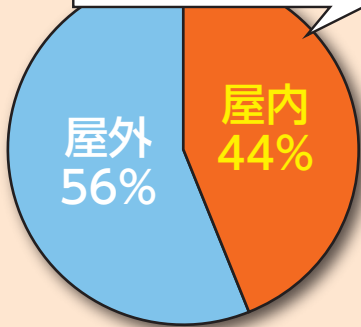

⑤横浜ベイサイドマリーナ（白帆1）

日本最大級のマリーナも5ページのイベントもチェック！

(撮影：区民カメラマン dream_tsubame787さん)

⑥金沢水際線緑地（海辺の散歩道）（福浦2丁目）

(撮影：区民カメラマン すずき としかず 鈴木 敏和さん)

釣りの名所！休憩所も整備されています。

夏のおすすめ写真スポット

⑦金沢文庫すずらん通り商店街

カラフルな七夕飾りが通りを彩ります。(撮影：区民カメラマン kaguya.y.mさん)

⑧泥牛庵（瀬戸 11-15）

(撮影：区民カメラマン ごとう いさや 後藤 伊佐也さん) 京急「金沢八景」駅近くの寺院。季節の花が楽しめます。

特集

夏を安全に過ごしましょう

屋内でも

熱中症にご用心

熱中症の発生状況

約半数が屋内です

日中以外も要注意

※ 日中以外：18時～9時

※ データは昨年の市内のもの

4人に1人が日中以外に発生しています！

夜間も注意しましょう！！

部屋の温度は、**28℃以下**ですか？

部屋の温度をこまめにチェックしましょう。