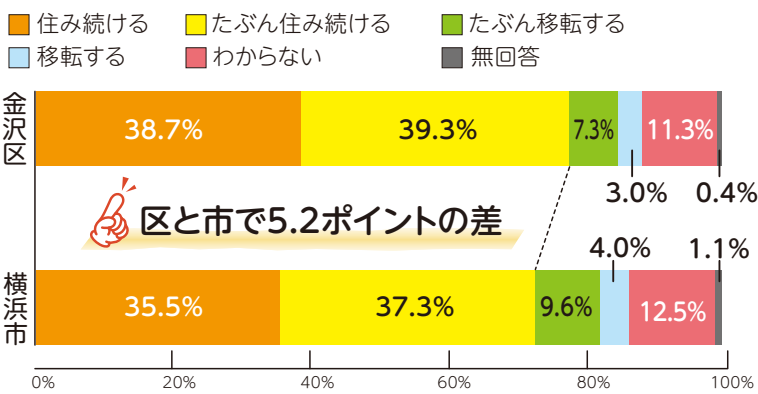

③子ども教室(4月)

教室名	曜日	時間	対象	回数・費用
子どもHipHop(年中～小学1年生)	水	15時10分～16時	年中～小学1年生(初めて参加する小学1年生はこちらへ)	全3回/2,400円
子どもHipHop(小学生)		16時10分～17時10分	小学生(初めて参加する小学4～6年生はこちらへ)	
子どもHipHop(小学4年生～中学生)		17時20分～18時20分	小学4年生～中学生	

☎☎または、往復はがきに**必要事項**、生年月日、年齢、希望教室の過去1年間の参加の有無を記入して、3月8日(金)(**必着**)までに上記へ、もしくは返信用63円切手を持参して☎へ
 ※定期教室は4月のみ開催となります(一部、開催がない教室があります。詳細は問合せください)

区民意識調査を実施しました!

金沢区役所では、このたび区民の皆さんの生活環境への意識や日常生活、区に取り組んで欲しいことなどを把握し、今後の区政運営に役立てることを目的に、区民意識調査を実施しました。

【調査概要】

- 調査対象 : 区内在住の18歳以上/3,000人
- 抽出方法 : 住民基本台帳から無作為抽出
- 回答数 : 1,680票(回答率56%)
- 調査期間 : 令和5年5月18日~6月12日
- 調査方法 : 郵送による配布、郵送による回収またはWeb回答

【調査結果(抜粋)】

これからも今のお住まいの場所に住み続けるお気持ちですか。
(単一回答)

● 金沢区に住み続けると考える人が8割弱