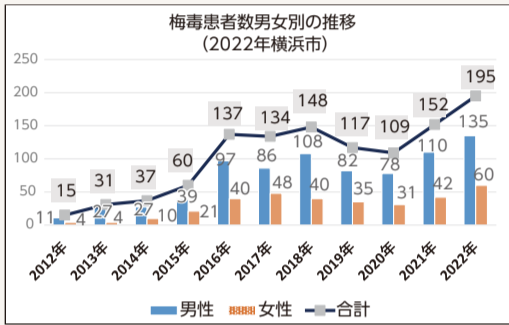

「性感染症」ってどんな病気?

性感染症は、感染しても症状が出ない場合があり、気付にくいことが多い病気です。**早期発見、早期治療**が大切です。

12月1日は世界エイズデー!

HIVに感染すると、風邪のような症状が現れます。その後症状が出ない期間があるので自覚症状がないまま進行します。

感染に気付かず治療しないと平均数年~10年程度でエイズを発症し、さらに免疫機能が低下しいろいろな病気を発症してしまいます。

なお、HIVは感染力の弱いウイルスなので、食事、風呂やトイレの共有など日常生活の接触では感染しません。

金沢区でのイベント

1. 11月27日(月)~12月8日(金):パネル展示 区役所1階 展示スペース
   - 12月5日(火)10時~14時:イベント検査(HIV/梅毒検査) 区役所5階506 問診と採血の約10分、予約不要・無料・匿名
2. ※検査結果は1週間後以降に区役所でお伝えします

最近流行っている梅毒の検査も一緒に受けられるよ!

横浜市では無料・匿名でHIV/梅毒検査を実施しています。あなたとパートナーを守るためにも、この機会に検査を受けてみませんか。