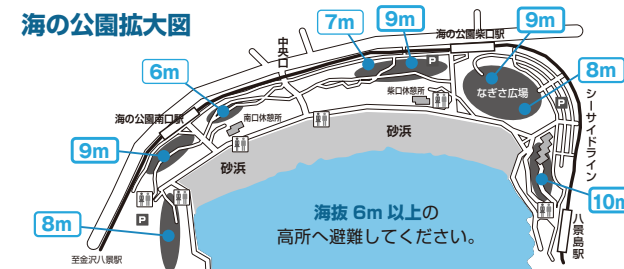

ジョーラム スズキアリーナ金沢 Tel.045-701-2701

横浜市金沢区釜利谷町3076-1

津波避難マップ

- ◎地震が発生した時は、場内放送や警備員・係員等の指示により落ち着いて行動してください。
- ◎津波警報が発令された時は、警備員・係員等の指示で、高所へ避難してください。
- ◎海の公園外へ避難する時は、緊急避難経路(▲)へ進行し、西柴方面へ避難してください。

海の公園拡大図

協賛者

企業・団体・個人からの協賛