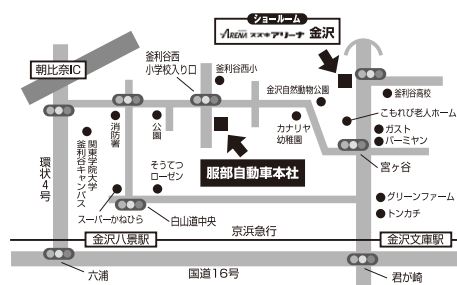

ジョーラム スズキアリーナ金沢 Tel.045-701-2701

横浜市金沢区釜利谷町3076-1

津波避難マップ

- ◎地震が発生した時は、場内放送や警備員・係員等の指示により落ち着いて行動してください。
- ◎津波警報が発令された時は、警備員・係員等の指示で、高所へ避難してください。
- ◎海の公園外へ避難する時は、緊急避難経路(▲)へ進行し、西柴方面へ避難してください。

海の公園拡大図

協賛者

企業・団体・個人からの協賛