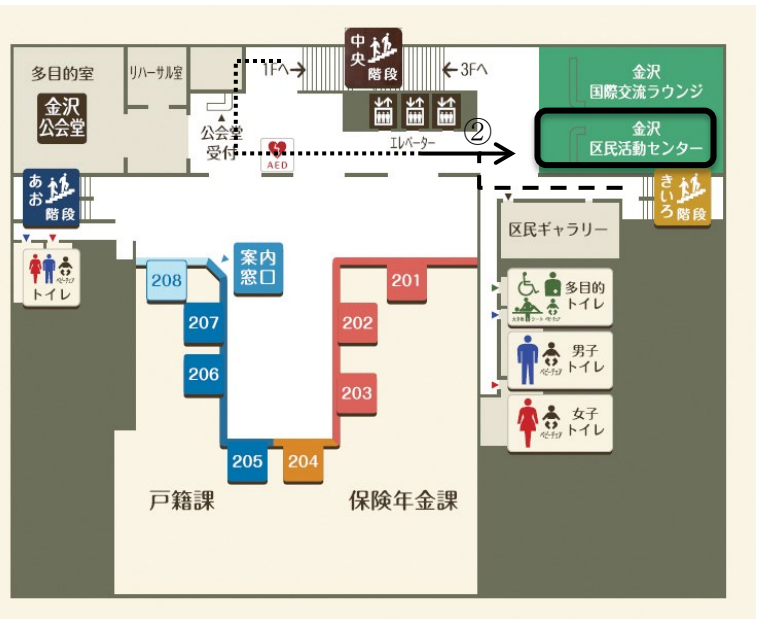

# 金沢区民活動センター施設概要

## 1 区民活動センターへの行き方（区役所内）

〈金沢区役所 1階〉

〈金沢区役所 2階〉