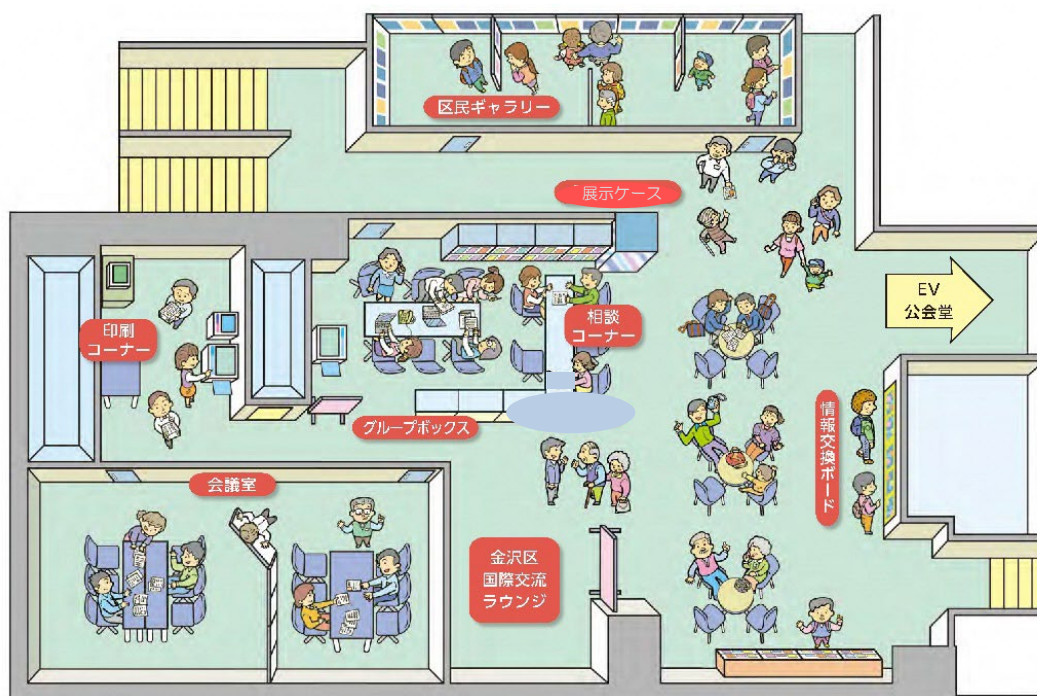

# 金沢区民活動センター “ゆめかもん” 利用の手引き

金沢区民活動センター “ゆめかもん” は、  
金沢区の市民公益活動及び生涯学習活動を応援します！