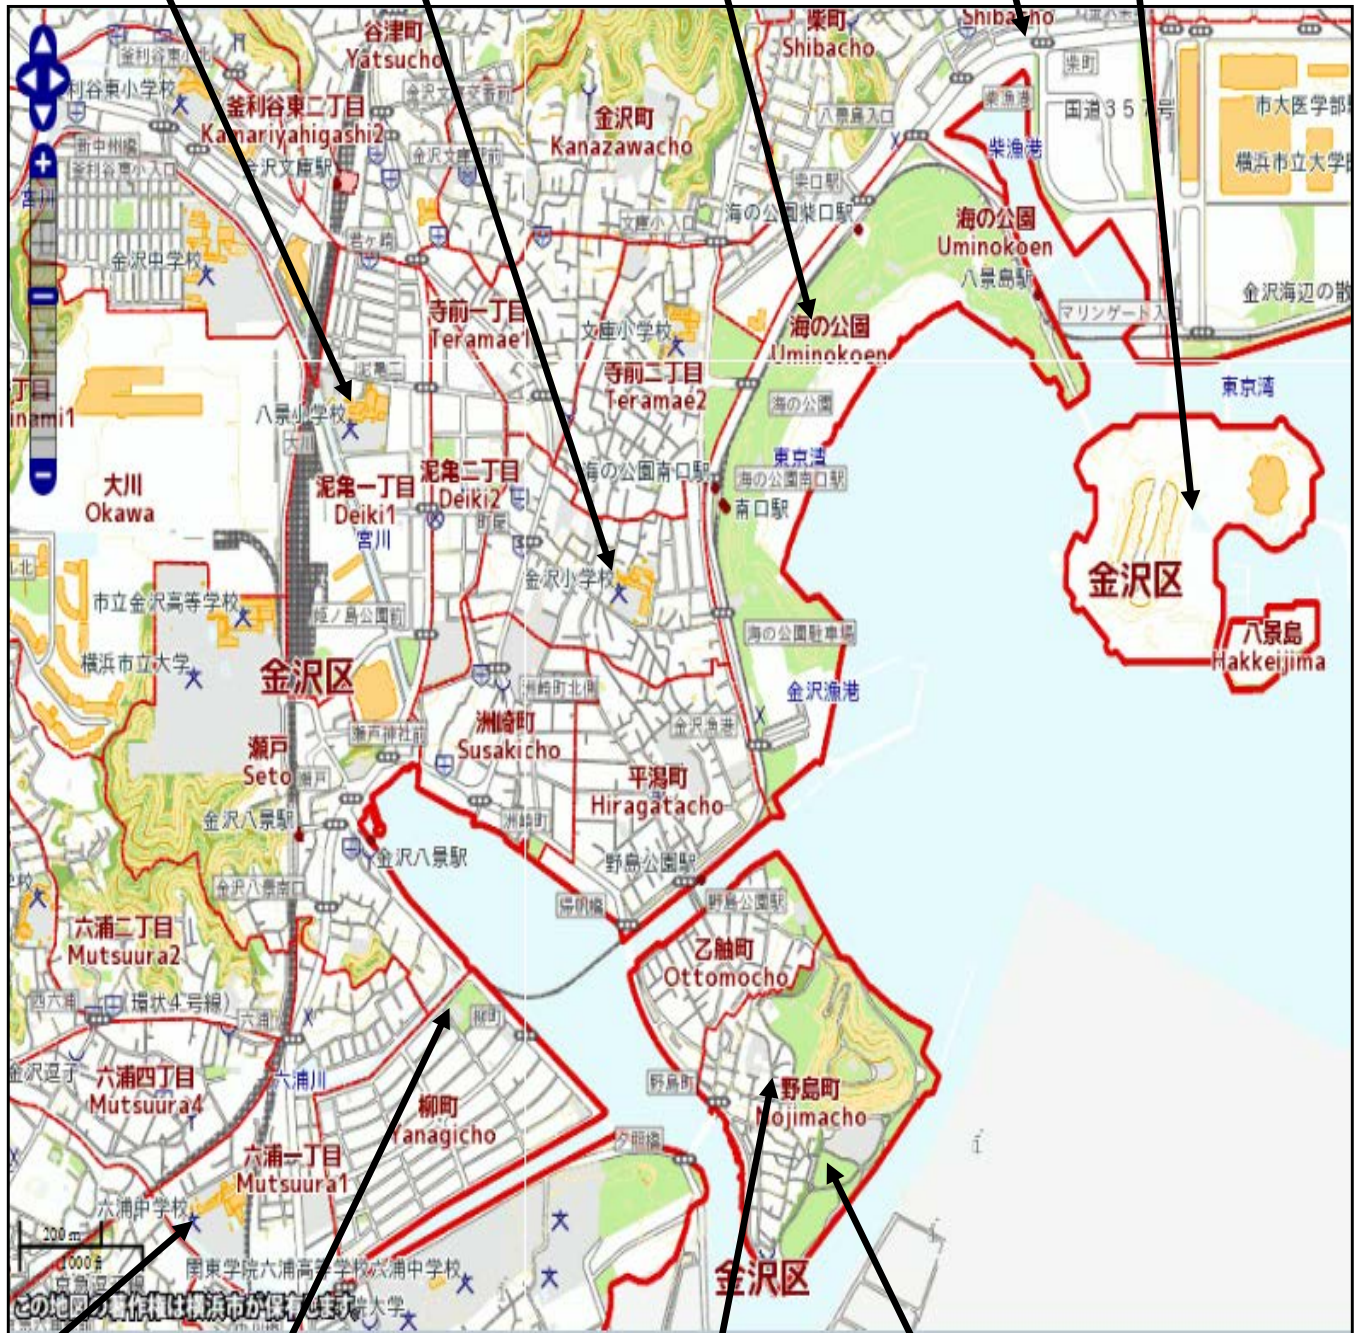

津波警報伝達システム設置位置（金沢南部方面）

- 1 八景小学校
- 2 小柴崎緑道
- 3 海の公園
- 4 八景島
- 5 金沢小学校

- 6 野島公園詰所
- 7 野島青少年センター
- 8 柳町コミュニティハウス
- 9 六浦中学校

津波警報伝達システム設置位置（金沢北部方面）

- 10 中央卸売市場南部市場
- 11 横浜ベイサイドマリーナ
- 13 並木第一小学校
- 16 1号幹線沿緑地

- 14 資源循環局金沢工場
- 15 長浜水路沿緑地
- 12 海辺の散歩道