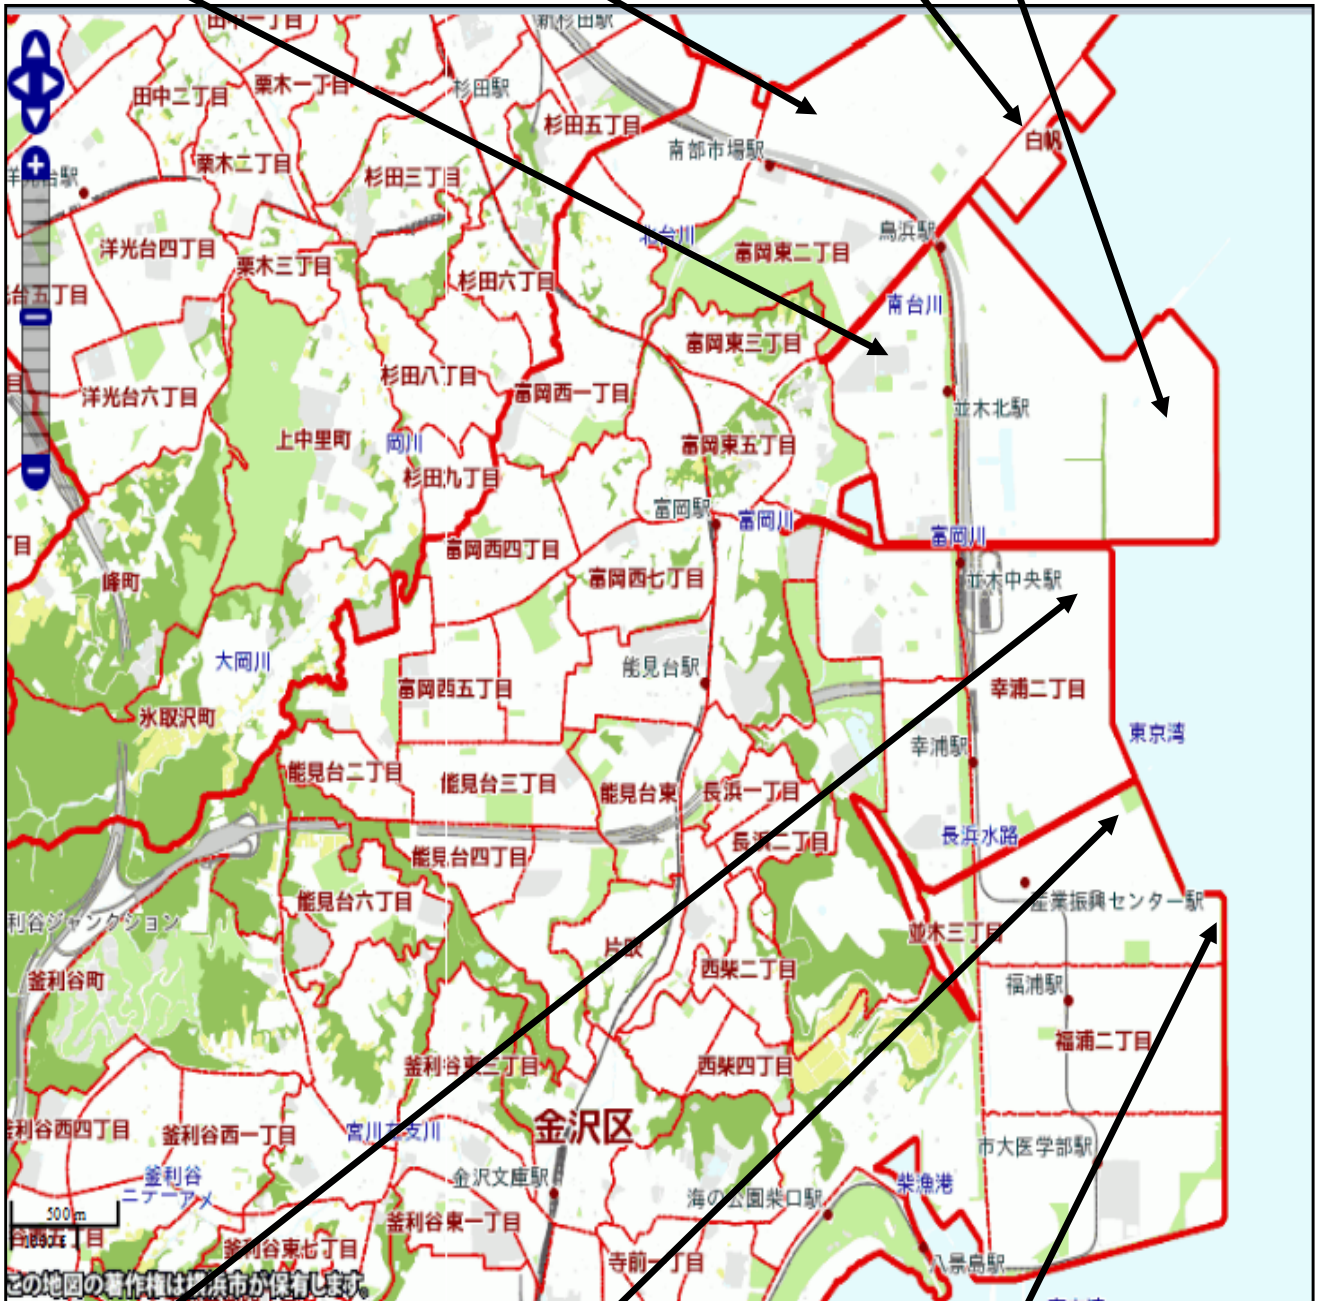

津波警報伝達システム設置位置（金沢南部方面）

- 1 八景小学校
- 2 小柴崎緑道
- 3 海の公園
- 4 八景島
- 5 金沢小学校

- 6 野島公園詰所
- 7 野島青少年センター
- 8 柳町コミュニティハウス
- 9 六浦中学校

津波警報伝達システム設置位置（金沢北部方面）

- 10 中央卸売市場南部市場
- 11 横浜ベイサイドマリーナ
- 13 並木第一小学校
- 16 1号幹線沿緑地

- 14 資源循環局金沢工場
- 15 長浜水路沿緑地
- 12 海辺の散歩道