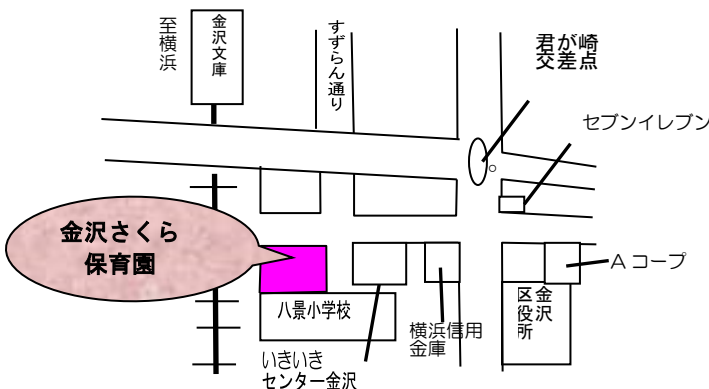

令和6年度 金沢さくら保育園

要予約

ズレパパ・ズレママ 保育園にGo! & グランパパ・ママ

保育園であかちゃんサロンを開いています。出産前に保育園のサロンにいらっしやいませんか？

出産後に、どんな風に遊んでいるのかしら？生まれた赤ちゃんへの遊び方などお伝えします。ご希望の方には、保育園の見学も出来ますので、お気軽にお越しください。

【開催日程】 10:00～11:15 (無料)

5月 8日 (水)	7月10日 (水)	9月11日 (水)
11月13日 (水)	1月 8日 (水)	2月12日 (水)

* 園の都合によって、変更や休止になる事があります

* 初めて出産される方が対象になります。

【申し込み方法】 令和6年4月3日～
保育園へお電話でお申し込みください。

育児支援センター

金沢さくら保育園 泥亀1-21-1

☎045-781-9360

(受付時間：月曜日～金曜日の9:30～16:00)

最新情報は
こちら