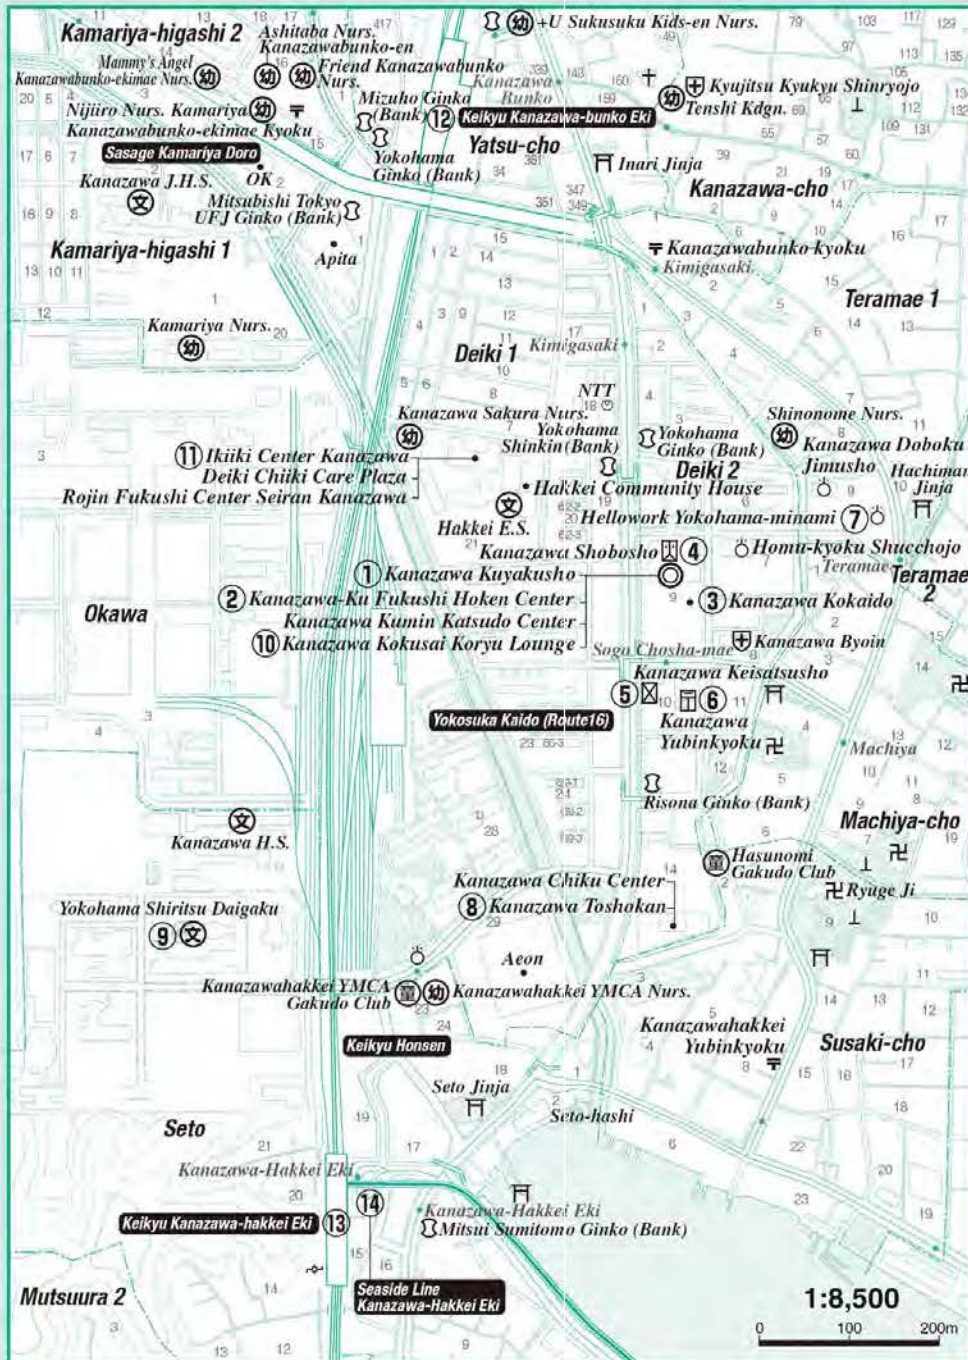

金沢区役所周辺の主な施設

★ Main facilities around Kanazawa Ward Office

★ 金沢区役所周辺主要施設

★ 카나자와구청 주변 주된 시설

★ Las Instalaciones Públicas Principales alrededor de Municipalidad Distrital de Kanazawa

①	金沢区役所(Kanazawa Kuyakusho) Kanazawa Ward Office, 金沢区役所, Municipalidad Distrital de Kanazawa, 카나자와구청
②	金沢区福祉保健センター(Kanazawa-Ku Fukushi Hoken Center) Kanazawa Health & Welfare Center, 金沢区福祉保健中心, Centro de Asistencia Social y Sanidad Publica de Kanazawa, 카나자와구복지보건센터
③	金沢公会堂(Kanazawa Kokaido) Kanazawa Town Hall, 金沢公会堂, Salón Público de Kanazawa, 카나자와 공회당
④	金沢消防署(Kanazawa Shobosho) Kanazawa Fire Station, 金沢消防署, Cuartel de Bomberos de Kanazawa, 카나자와소방서
⑤	金沢警察署(Kanazawa Keisatsusho) Kanazawa Police Station, 金沢警察署, Comisaría de Kanazawa, 카나자와경찰서
⑥	金沢郵便局(Kanazawa Yubinkyoku) Kanazawa Post Office, 金沢郵便局, Oficina de Correo de Kanazawa, 카나자와우체국
⑦	ハローワーク横浜南(Hellowork Yokohama-minami) Public Employment Security Office Yokohama Minami, 横浜南公共職業安定所, Oficina Pública de Empleos de Yokohama Minami, 헬로워크 요코하마미나미(고용안정센터)
⑧	金沢図書館(Kanazawa Toshokan) Kanazawa Library, 金沢図書館, Biblioteca de Kanazawa, 카나자와도서관
⑨	横浜市立大学(Yokohama Shiritsu Daigaku) Yokohama City University, 横浜市立大学, Universidad Municipal de Yokohama, 요코하마시립대학
⑩	金沢国際交流ラウンジ(Kanazawa Kokusai Koryu Lounge) Kanazawa International Lounge, 金沢国際交流サービス, Salón Internacional de Kanazawa, 카나자와국제교류라운지
⑪	いきいきセンター金沢(Ikiiki Center Kanazawa) Ikiiki Center Kanazawa, 이끼이끼센터金沢, Centro Ikiiki de Kanazawa, 이끼이끼센터카나자와
⑫	京急金沢文庫駅(Keikyu Kanazawa-bunko Eki) Keikyu Kanazawa-bunko Station, 京急金沢文庫駅, Estación Kanazawa Bunko de Línea Keikyu, 케이큐 카나자와분코 역
⑬	京急金沢八景駅(Keikyu Kanazawa-hakkei Eki) Keikyu Kanazawa-hakkei Station, 京急金沢八景駅, Estación Kanazawa Hakkei de Línea Keikyu, 케이큐 카나자와핫케이 역
⑭	シーサイドライン金沢八景駅(Seaside Line Kanazawa-Hakkei Eki) Seaside Line Kanazawa-Hakkei Station, 海浜線金沢八景駅, Estación Kanazawahakkei de Línea Seaside, 씨사이드라인 카나자와핫케이 역