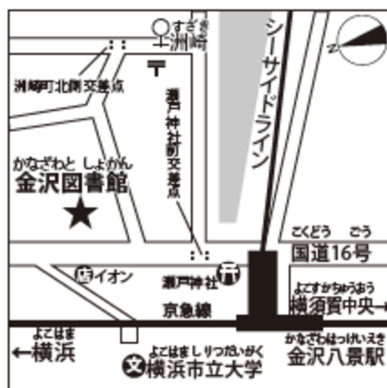

2026年度おはなし会の日程

申込み開始日

2026年 4月 1日 (水)	3月19日 (木) 9:30~
5月13日 (水)	5月・6月は金沢地区センターの プレイルームで開催します。 申込みは不要です。
6月 3日 (水)	
7月 8日 (水)	6月25日 (木) 9:30~
8月 5日 (水)	7月23日 (木) 9:30~
9月 2日 (水)	8月20日 (木) 9:30~
10月 7日 (水)	9月24日 (木) 9:30~
11月 4日 (水)	10月22日 (木) 9:30~
12月 2日 (水)	11月19日 (木) 9:30~
2027年 1月 6日 (水)	12月24日 (木) 9:30~
2月 3日 (水)	1月21日 (木) 9:30~
3月 3日 (水)	2月18日 (木) 9:30~

申込み：金沢図書館（045-784-5861）

金沢図書館

〒236-0021
金沢区泥亀 2-14-5
TEL. 784-5861
FAX. 781-2521

- ・京浜急行金沢八景駅徒歩7分
- ・シーサイドライン金沢八景駅徒歩7分
- ・京急バス停「洲崎」下車徒歩6分（4、文5、文6、文15系統）

0歳から無料でカードを作れます 10冊2週間借りられます