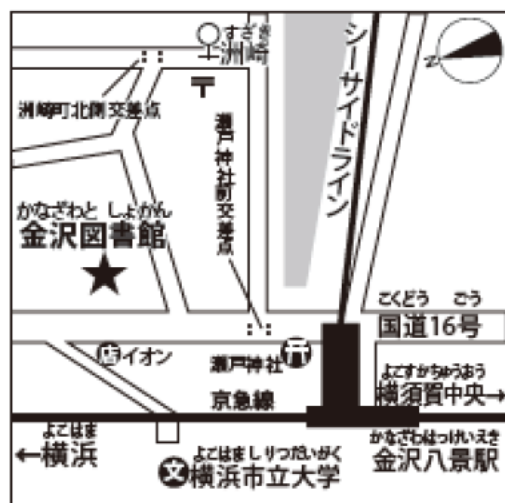

参加無料
としょかんパスポート
押印対象イベント

4歳から小学生向け

金沢図書館 おはなし会

えほんや かみしばい、おはなしなど
たのしいプログラムです

さんかできるのは、ひとりでおはなしをきけるひと

【にちじ】 まい月 だい3水ようび ごご3:30~4:00

*5月、6月はおはなし会はありません。

【ばしょ】 かなざわとしょかん 1かい リーどくんコーナー
もうしこみはいりません。おかねもかかりません。

かなざわ としよかん 金沢図書館

〒236-0021

かなざわくでい き
金沢区泥亀 2-14-5

TEL. 784-5861

FAX. 781-2521

- ・京浜急行金沢八景駅徒歩7分
- ・シーサイドライン金沢八景駅徒歩7分
- ・京急バス停「洲崎」下車徒歩6分 (4、文5、文6、文15系統)

令和8年度 金沢図書館

おはなし会のよてい