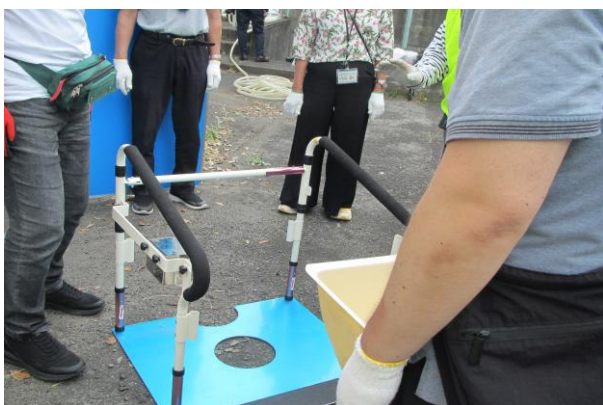

2026年度 横浜防災ライセンス・金沢 防災拠点訓練支援

2026年6月実施
訓練支援内容

並木中央小学校
下水直結式仮設トイレ(ハマッコトイレ)

ハマッコトイレ案内で概要を説明

上屋組立

台座組立

給水ポンプ操作

貯留弁開閉操作