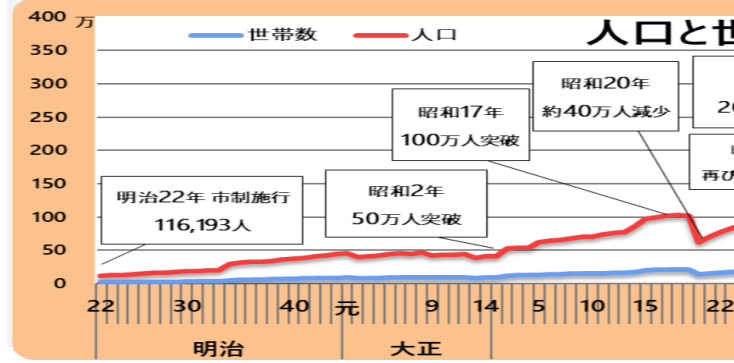

市内9番目の面積を持つ表情豊かな区となっています。

東部を中心にマンション建設が進み、人口増加傾向にあります。H24年に人口減少しましたが、その後、10年連続人口増加し、24万8878人(R5年)となっています。

若い世代の転入が多く、15歳~64歳の割合は、西区、都筑区、港北区に続いて高い割合となっています。しかし、65歳以上の割合は依然として高い状態が続いており、今後も高齢化の進展が予想されます。

人口動態 Vital Statistics

Table with vital statistics for Kanagawa Ward, including birth rates, death rates, and life expectancy for the year 2022.

国勢調査 Population Census (October 1, 2020)

Table with population census data for Kanagawa Ward, including household counts, total population, and labor force participation rates.

世帯数及び人口 Households and Population

Table showing administrative wards, area, and household counts for Kanagawa Ward.

Table showing population and household data for Kanagawa Ward from 2022 to 2023, broken down by ward.