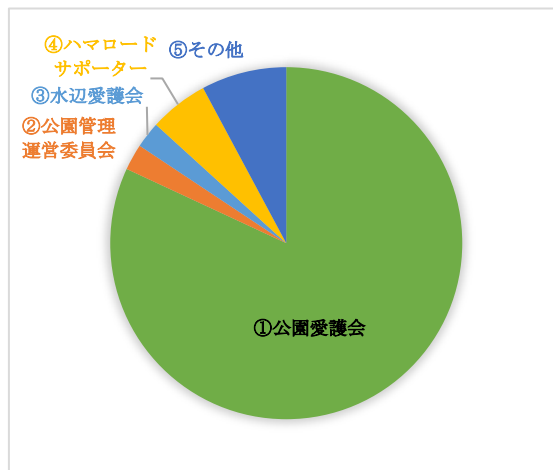

令和元年度 かながわ愛護会交流会
アンケート集計結果

横浜市神奈川土木事務所

1. 本日はどちらの会の代表として参加されましたか？

出席者数は 282 名、回答者数は 166 名、回答率は 58.8%でした。

| | 回答数 | 比率 |
|-------------|-----|--------|
| ①公園愛護会 | 136 | 82% |
| ②公園管理運営委員会 | 4 | 2% |
| ③水辺愛護会 | 4 | 2% |
| ④ハマロードサポーター | 9 | 5% |
| ⑤その他 | 13 | 8% |
| 計 | 166 | 100.0% |

2. 交流会に参加して全体的な印象はどうでしたか？

| | 回答数 | 比率 |
|------------|-----|------|
| ①参加して良かった | 150 | 91% |
| ②あまり良くなかった | 3 | 2% |
| ③どちらともいえない | 3 | 2% |
| ④無回答 | 9 | 5% |
| 計 | 165 | 100% |

3. 今後の活動に役立つと思われる内容がありましたか？