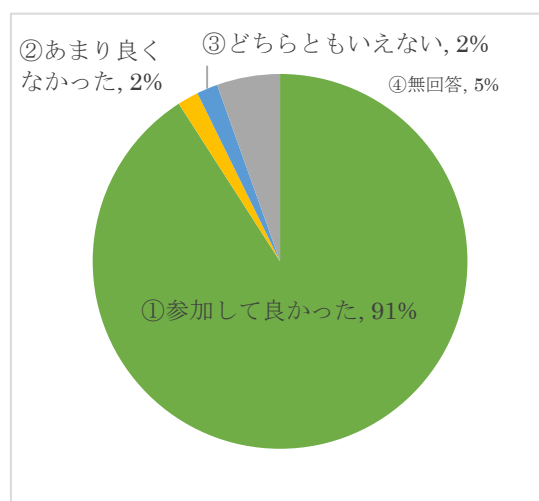

令和元年度 かながわ愛護会交流会
アンケート集計結果

横浜市神奈川土木事務所

1. 本日はどちらの会の代表として参加されましたか？

出席者数は 282 名、回答者数は 166 名、回答率は 58.8%でした。

| | 回答数 | 比率 |
|-------------|-----|--------|
| ①公園愛護会 | 136 | 82% |
| ②公園管理運営委員会 | 4 | 2% |
| ③水辺愛護会 | 4 | 2% |
| ④ハマロードサポーター | 9 | 5% |
| ⑤その他 | 13 | 8% |
| 計 | 166 | 100.0% |

2. 交流会に参加して全体的な印象はどうでしたか？

| | 回答数 | 比率 |
|------------|-----|------|
| ①参加して良かった | 150 | 91% |
| ②あまり良くなかった | 3 | 2% |
| ③どちらともいえない | 3 | 2% |
| ④無回答 | 9 | 5% |
| 計 | 165 | 100% |

3. 今後の活動に役立つと思われる内容がありましたか？