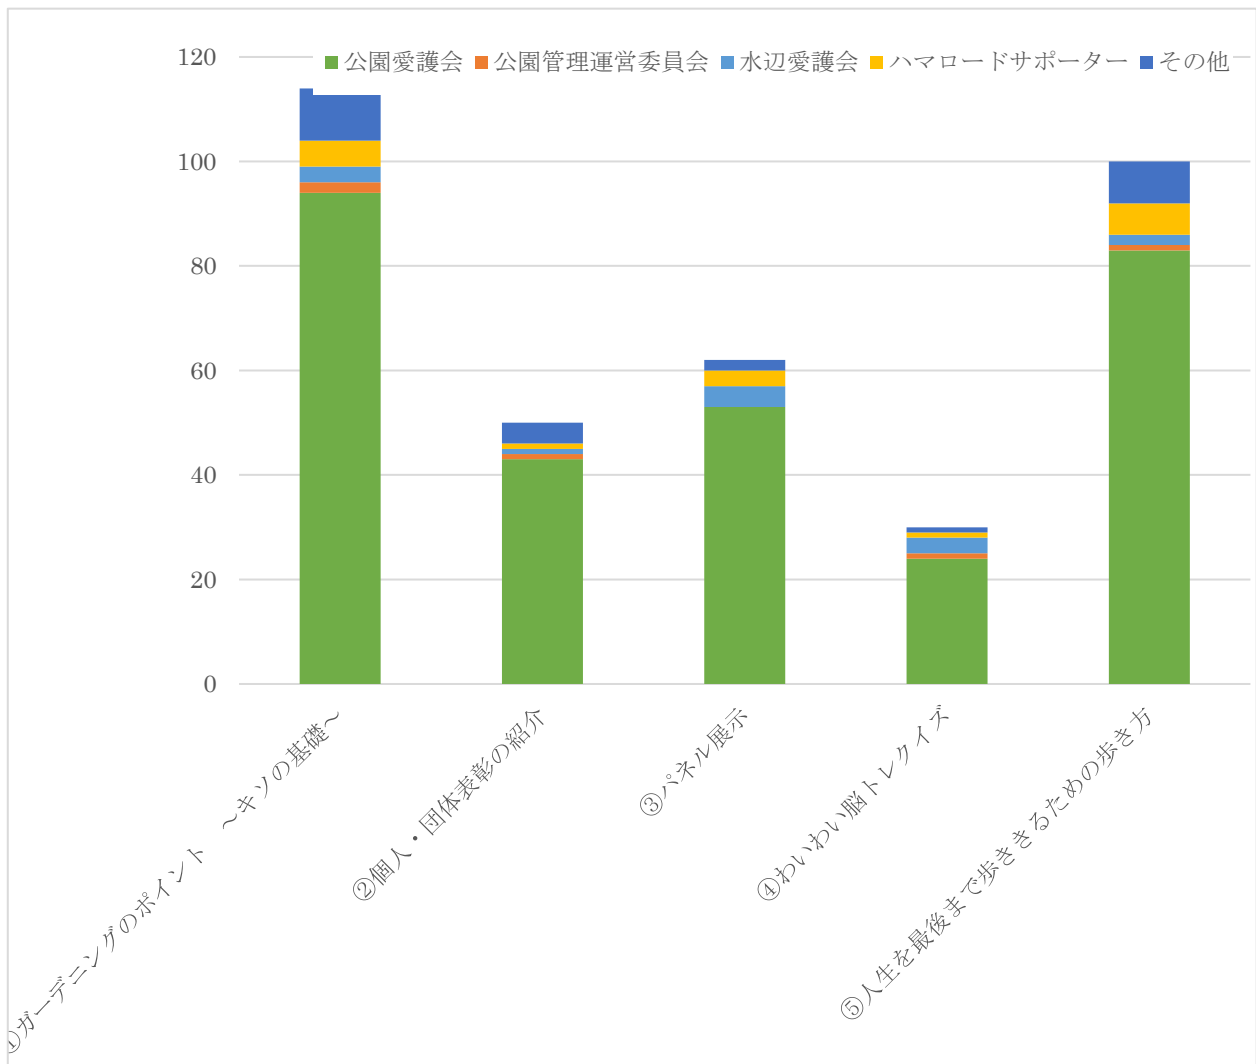

3. 今後の活動に役立つと思われる内容がありましたか？

	公園 愛護会	公園管理 運営委員会	水辺 愛護会	ハマロード サポーター	その他	計
①ガーデニングのポイント ～キノの基礎～	94	2	3	5	10	114
②個人・団体表彰の紹介	43	1	1	1	4	50
③パネル展示	53	0	4	3	2	62
④わいわい脳トレクイズ	24	1	3	1	1	30
⑤人生を最後まで歩ききるための歩き方	83	1	2	6	8	100