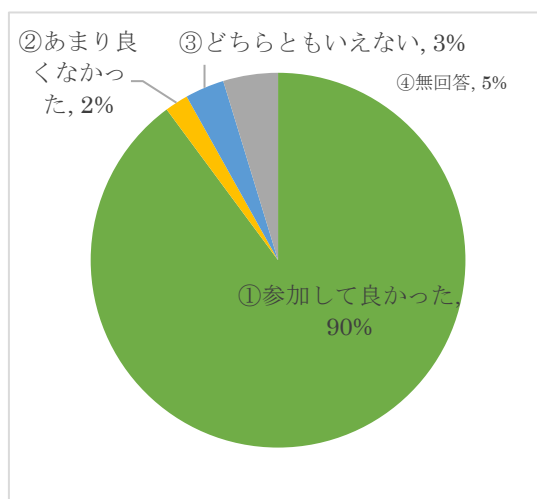

平成 30 年度 かながわ愛護会交流会
アンケート集計結果

横浜市神奈川土木事務所

1. 本日はどちらの会の代表として参加されましたか？

出席者数は 250 名、回答者数は 148 名、回答率は 59.2%でした。

	回答数	比率
①公園愛護会	117	79%
②公園管理運営委員会	3	2%
③水辺愛護会	7	5%
④ハマロードサポーター	13	9%
⑤その他	8	5%
計	148	100.0%

2. 交流会に参加して全体的な印象はどうでしたか？

	回答数	比率
①参加して良かった	133	90%
②あまり良くなかった	3	2%
③どちらともいえない	5	3%
④無回答	7	5%
計	148	100%

3. 今後の活動に役立つと思われる内容がありましたか？

	公園 愛護会	公園管理 運営委員会	水辺 愛護会	ハマロード サポーター	その他	計
①身近な樹木の見分け方 ～知っているようで知らない樹木のこと～	99	2	7	10	5	123
②個人・団体表彰の紹介	21	2	1	2	2	28
③パネル展示	38	3	4	2	3	50
④フィギュアスケートの指導に学ぶ ～過去 現在 そして未来へ～	50	2	3	11	4	70
⑤その他	0	0	0	0	0	0