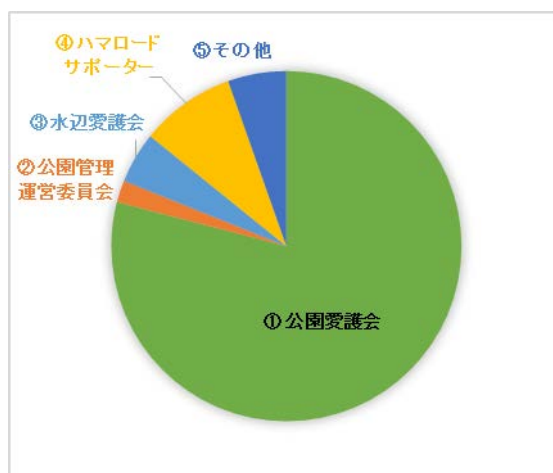

平成 30 年度 かながわ愛護会交流会
アンケート集計結果

横浜市神奈川土木事務所

1. 本日はどちらの会の代表として参加されましたか？

出席者数は 250 名、回答者数は 148 名、回答率は 59.2%でした。

	回答数	比率
①公園愛護会	117	79%
②公園管理運営委員会	3	2%
③水辺愛護会	7	5%
④ハマロードサポーター	13	9%
⑤その他	8	5%
計	148	100.0%

2. 交流会に参加して全体的な印象はどうでしたか？

	回答数	比率
①参加して良かった	133	90%
②あまり良くなかった	3	2%
③どちらともいえない	5	3%
④無回答	7	5%
計	148	100%

3. 今後の活動に役立つと思われる内容がありましたか？

	公園 愛護会	公園管理 運営委員会	水辺 愛護会	ハマロード サポーター	その他	計
①身近な樹木の見分け方 ～知っているようで知らない樹木のこと～	99	2	7	10	5	123
②個人・団体表彰の紹介	21	2	1	2	2	28
③パネル展示	38	3	4	2	3	50
④フィギュアスケートの指導に学ぶ ～過去 現在 そして未来へ～	50	2	3	11	4	70
⑤その他	0	0	0	0	0	0