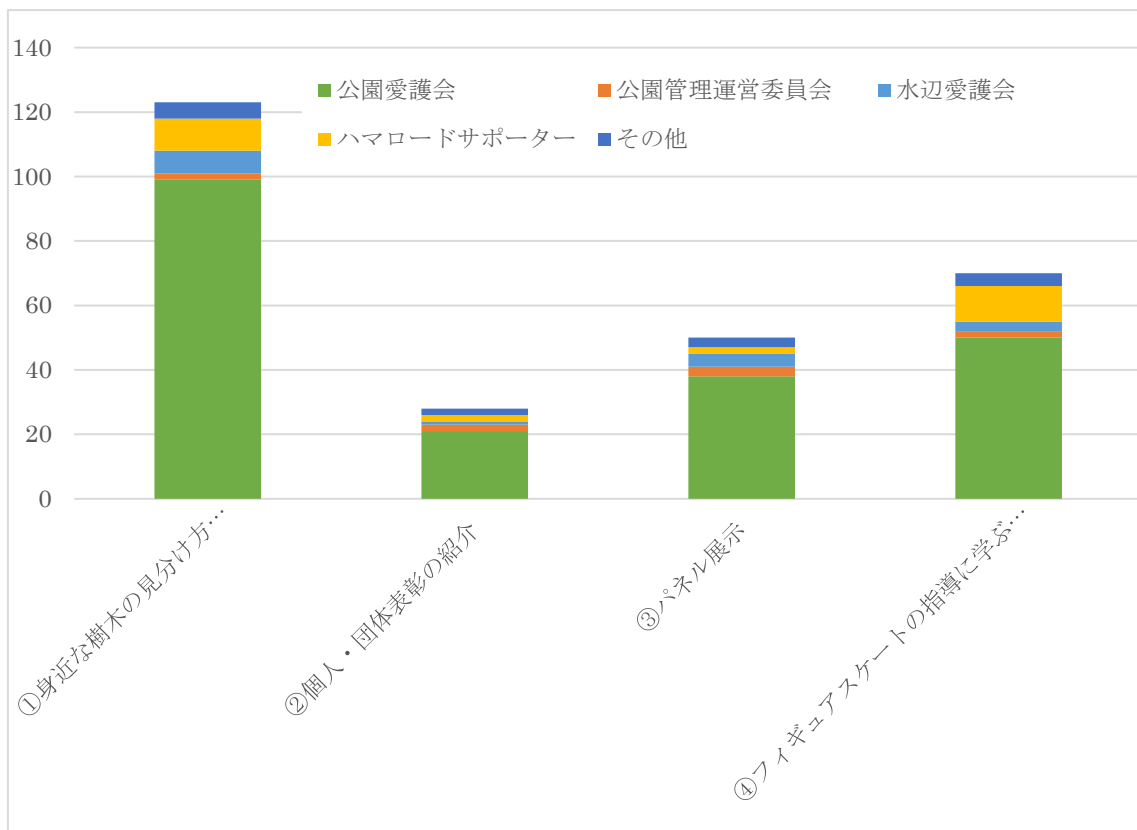

平成 30 年度 かながわ愛護会交流会
アンケート集計結果

横浜市神奈川土木事務所

1. 本日はどちらの会の代表として参加されましたか？

出席者数は 250 名、回答者数は 148 名、回答率は 59.2%でした。

	回答数	比率
①公園愛護会	117	79%
②公園管理運営委員会	3	2%
③水辺愛護会	7	5%
④ハマロードサポーター	13	9%
⑤その他	8	5%
計	148	100.0%

2. 交流会に参加して全体的な印象はどうでしたか？

	回答数	比率
①参加して良かった	133	90%
②あまり良くなかった	3	2%
③どちらともいえない	5	3%
④無回答	7	5%
計	148	100%

3. 今後の活動に役立つと思われる内容がありましたか？

	公園 愛護会	公園管理 運営委員会	水辺 愛護会	ハマロード サポーター	その他	計
①身近な樹木の見分け方 ～知っているようで知らない樹木のこと～	99	2	7	10	5	123
②個人・団体表彰の紹介	21	2	1	2	2	28
③パネル展示	38	3	4	2	3	50
④フィギュアスケートの指導に学ぶ ～過去 現在 そして未来へ～	50	2	3	11	4	70
⑤その他	0	0	0	0	0	0