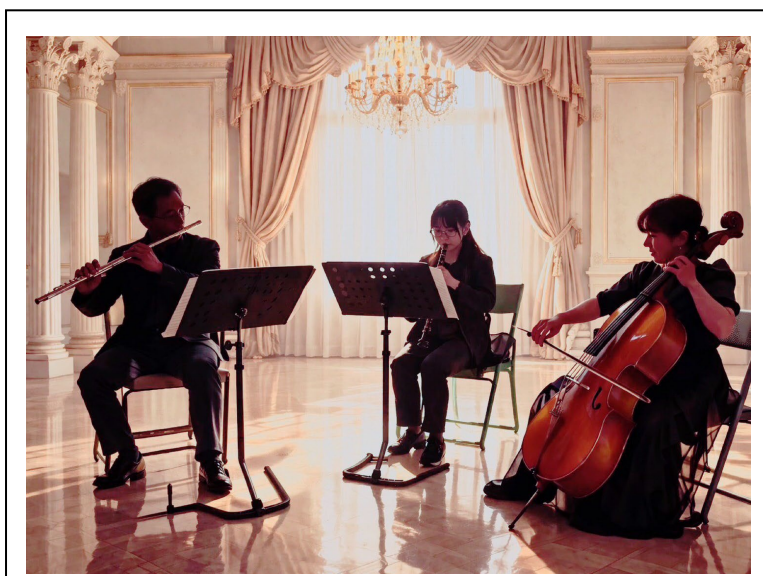

No.191	音楽	芸能	美術 工芸	文化 文学	国際 語学	レクリエ ーション	子ども	スポーツ 体操	美容 健康	IT	日常 生活
		ルーチェ ソアーベ アンサンブル	指導	講演	披露						
登録名	Luce Soave Ensemble								○		
主な 内容	器楽演奏						ジャンル	楽器演奏			

・主な演奏曲はクラシック系
・女性チェロ奏者が主宰する、穏やかで温かい雰囲気クラシック楽器や経験の違いを超えて、やさしく響き合う音を大切にするアンサンブルです。
・チェロ、フルート、クラリネットなど

■ 経費（材料費等）	交通費希望
■ 依頼者が準備するもの	イス5脚程度
■ 交通手段	公共交通機関
■ 資格・経験	
■ 対象者	どなたでも

活動 できる 曜日		午前	午後	夜間
	月			
	火			
	水			
	木			
	金			
	土	○		
日	○			
応相談：夜間に関しましては応相談				
活動可能地域：横浜市内