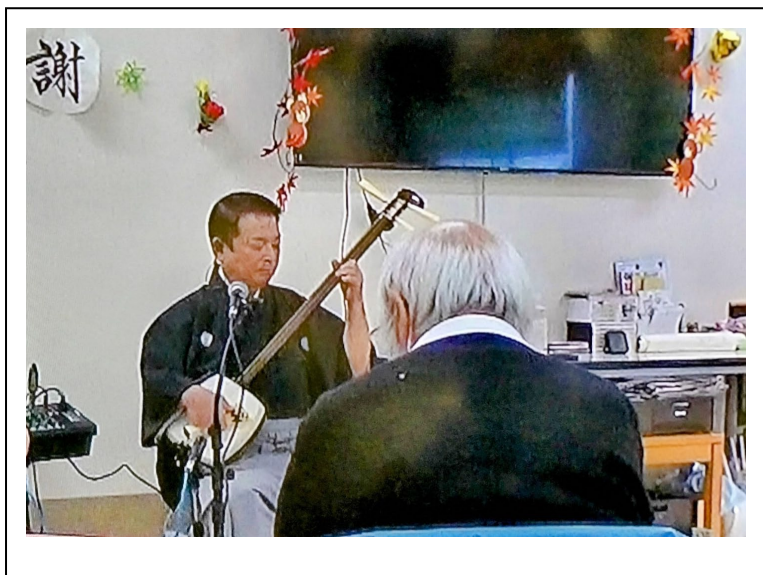

No.162	音楽	芸能	美術 工芸	文化 文学	国際 語学	レクリエ ーション	子ども	スポーツ 体操	美容 健康	IT	日常 生活
		登録名	ツガルジャミセン(タカハタ サダム)					指導	講演	披露	
主な 内容	津軽三味線					ジャンル	楽器演奏				
	津軽三味線(高籾 定)								○		

町内会、老人ホームなどで演奏します

■ 経費(材料費等)	交通費
■ 依頼者が準備するもの	
■ 交通手段	車(駐車場希望)
■ 資格・経験	公会堂、地区センター、地域ケアプラザ、デイサービス経験有
■ 対象者	高齢者まで、どなたでも