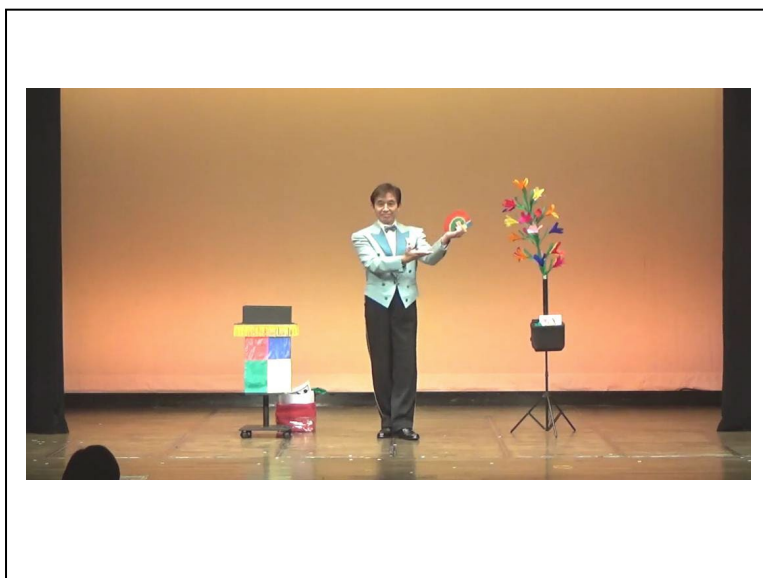

No.166	音楽	芸能	美術 工芸	文化 文学	国際 語学	レクリエ ーション	子ども	スポーツ 体操	美容 健康	IT	日常 生活
	登録名	キラクジン・ユキ					指導	講演	披露		
主な 内容	マジック披露や講座・講習					ジャンル	演芸				
	奇楽人・YUKI					○		○			

【1】マジックの披露・・・20～30 分のマジックショー。
or
【2】マジック講座（講習）：初心者向け「初めてのマジック」講座・講習の場合。
定員 10 名・約 60 分。（他、応相談）

①最初にマジックを演じます。	⑤もう一度講師が解説をしながら演じます。
②マジックの解説をします。	⑥全員で練習をします。
③仕掛けの扱い方を解説します。	⑦状況を見ながら、繰り返し講習をします。
④演じ方のノウハウを伝授します。	⑧講習成果の発表をします。

■ 経費（材料費等）	披露（応相談） ・講座材料費（応相談）
■ 依頼者が準備するもの	長テーブル 1 脚。 ・講習時は白板（マグネット・白板用ペン）
■ 交通手段	駐車場 1 台要確保。（交通費：実費）
■ 資格・経験	・マジック歴 28 年 ・各種施設や学校イベントでマジック披露や講習 ・マジック教室講師 ・所属マジッククラブのステージ & live ショー出演等々
■ 対象者	小学生～高齢者（老若男女問わず）