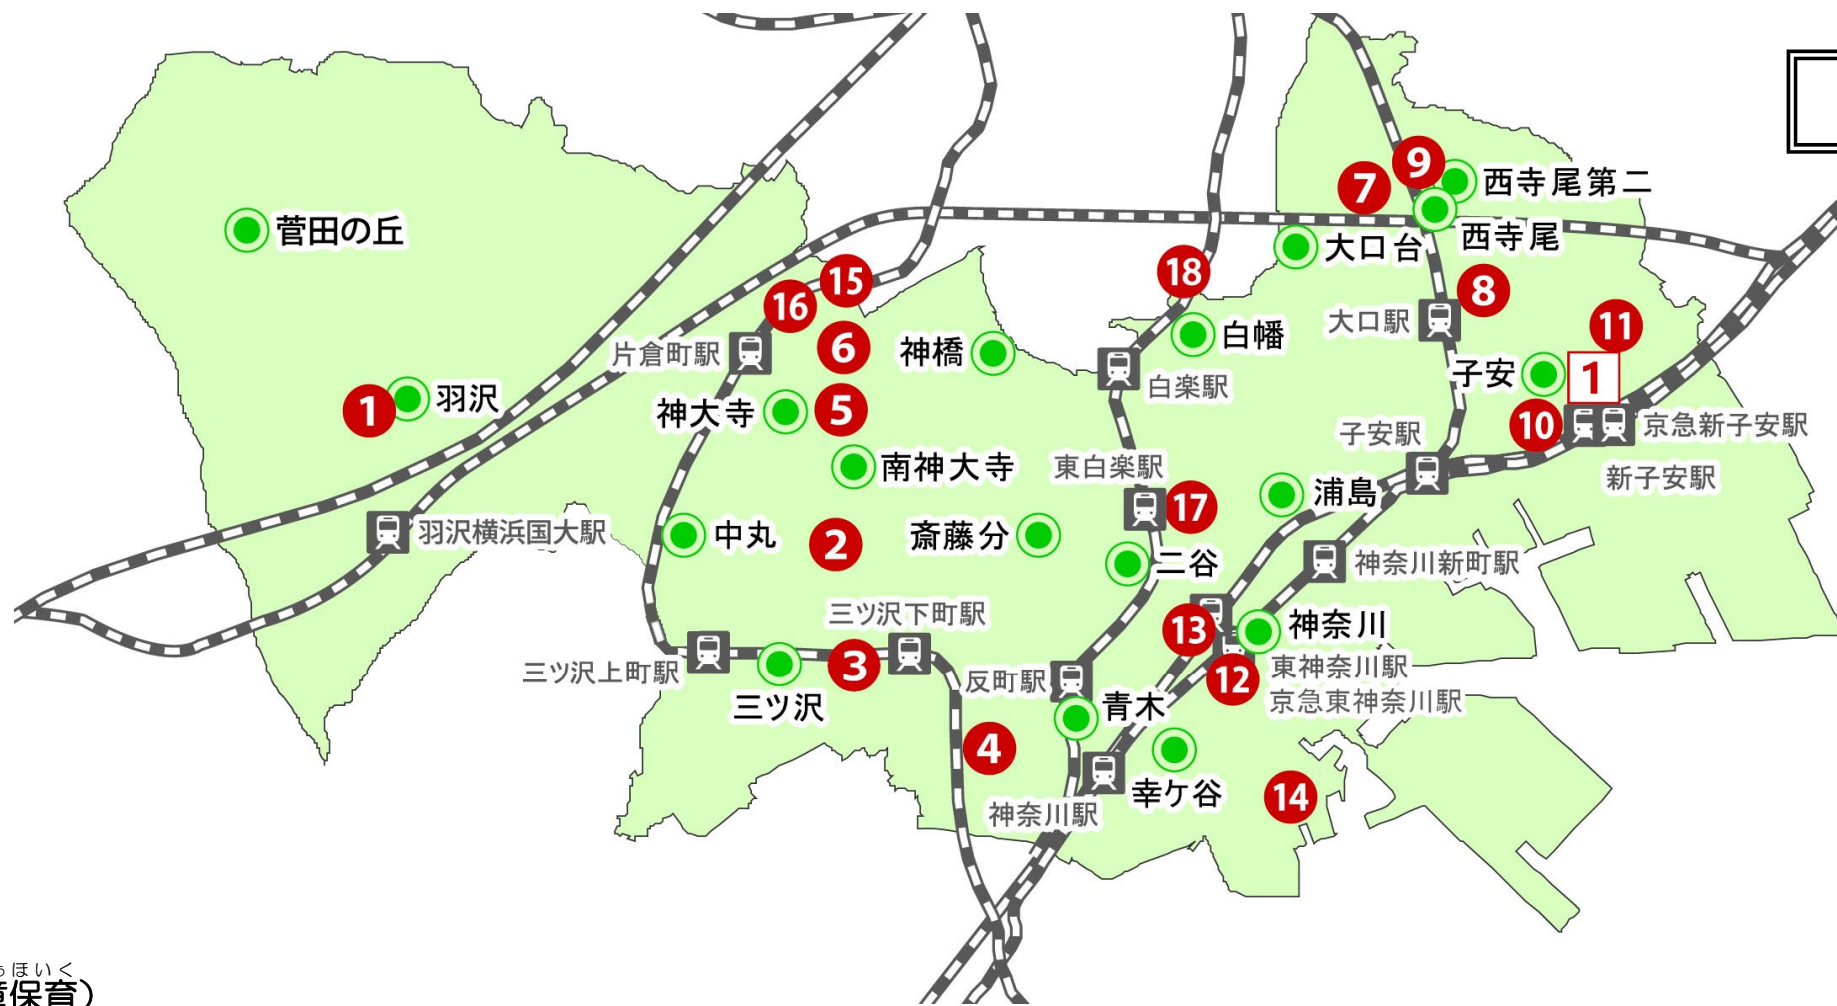

神奈川区マスコットキャラクター
かめ太郎

- 凡例
- 小学校
 - 横浜市放課後児童クラブ
 - 放課後児童健全育成事業の届出のあったクラブ
(一覧表の番号と一致)

横浜市放課後児童クラブ (学童保育)

No	名称	住所	電話番号	開設時間	入所説明会
①	なかよし学童保育	羽沢町726-3	381-8141	平日 放課後～19:15 土曜・長期 8:00～19:15	未定
②	中丸やまばとクラブ 学童保育所	神大寺1-11-23	491-2766	平日 放課後～19:00 土曜 9:00～19:00 長期休業 8:00～19:00	1月29日(日) 10時～11時 場所: 中丸やまばとクラブ学童保育所
③	三ツ沢子供クラブ	三ツ沢下町 6-16-201	324-7502	平日 放課後～19:00 土曜 8:30～19:00 長期 8:00～19:00	1月21日(土) 13時00分～15時00分 場所: 三ツ沢子供クラブ
④	青木たいようくらぶ 学童保育	高島台22-4 増田ビル1F	322-5304	平日 放課後～19:00 土曜・長期 8:30～19:00	9月10日(土) 10時30分～ 場所: 青木たいようくらぶ学童保育 ※毎月一度説明会を実施予定。 詳しくはHPをご覧ください。
⑤	神大寺学童クラブ	神大寺2-29-23 北ハイツ1F	481-0822	平日 放課後～19:00 土曜・長期 8:00～19:00	①10月2日(日) ②10月23日(日) 場所: 神大寺学童クラブ オンライン開催の可能性があります。 詳しくはHPをご覧ください。
⑥	神大寺森の家学童クラブ	片倉5-17-24 日暮荘	413-4737	平日 放課後～19:30 土曜 8:00～19:00 長期休業 8:00～19:30	未定
⑦	どんぐり学童クラブ	松見町2-641-4	431-7618	平日 放課後～19:00 土曜・長期 8:30～19:00	10月1日(土) 15時～16時 場所: どんぐり学童クラブ
⑧	西寺尾学童クラブとんぼ	神之木町6-3 パークサイド小幡V	421-2622	平日 放課後～19:00 土曜 8:30～19:00 長期休業 7:50～19:00	2月5日(日) 10時～11時30分 場所: 西寺尾学童クラブとんぼ
⑨	西寺尾第二学童クラブ とんぼ	西寺尾2-15-16	435-2933	平日 放課後～19:00 土曜 8:30～19:00 長期休業 8:00～19:00	未定
⑩	第1子安学童クラブ とんぼ	新子安1-7-13	421-0181	平日 放課後～19:00 土曜 8:30～19:00 長期休業 7:50～19:00	未定
⑪	第2子安学童クラブ とんぼ	新子安1-35-10 2F	402-0113	平日 放課後～19:00 土曜 8:30～19:00 長期休業 7:50～19:00	

No	名称	住所	電話番号	開設時間	入所説明会
⑫	東神奈川学童クラブ	東神奈川1-2-7 MSビル2F	451-1174	平日 放課後～20:00 土曜・長期 8:00～20:00	11月27日(日) 10時～12時 場所: 東神奈川学童クラブ
⑬	西神奈川学童ハッピースマイル	西神奈川1-1-3 YSビル2F	323-0573	平日 放課後～19:00 土曜・長期 8:00～19:00	未定
⑭	YMCA東かながわ 放課後児童クラブ	橋本町2-5-3	440-3768	平日 放課後～20:00 土曜 8:30～19:00 長期休業 8:00～20:00	①10月1日(日) 14時00分～15時30分 ②11月26日(金) 10時00分～11時30分 場所: YMCA東かながわ放課後児童クラブ ※オンライン開催の可能性あります。
⑮	学童保育おかえり	片倉5-21-7	491-9126	平日 放課後～21:00 土曜 8:00～19:00 長期休業 8:00～21:00	未定
⑯	学童保育おかえり第2	片倉5-26-19	620-4223		
⑰	学童クラブ スカイマスター	白楽109-4	432-0640	平日 放課後～19:00 長期休業 8:00～19:00	令和4年度の募集終了
⑱	第2どんぐり学童クラブ (港北区)	港北区仲手原 2-39-3	402-5110	平日 放課後～19:00 土曜 9:00～19:00 長期休業 8:00～19:00	12月3日(土) 10時～ 場所: 第2どんぐり学童クラブ