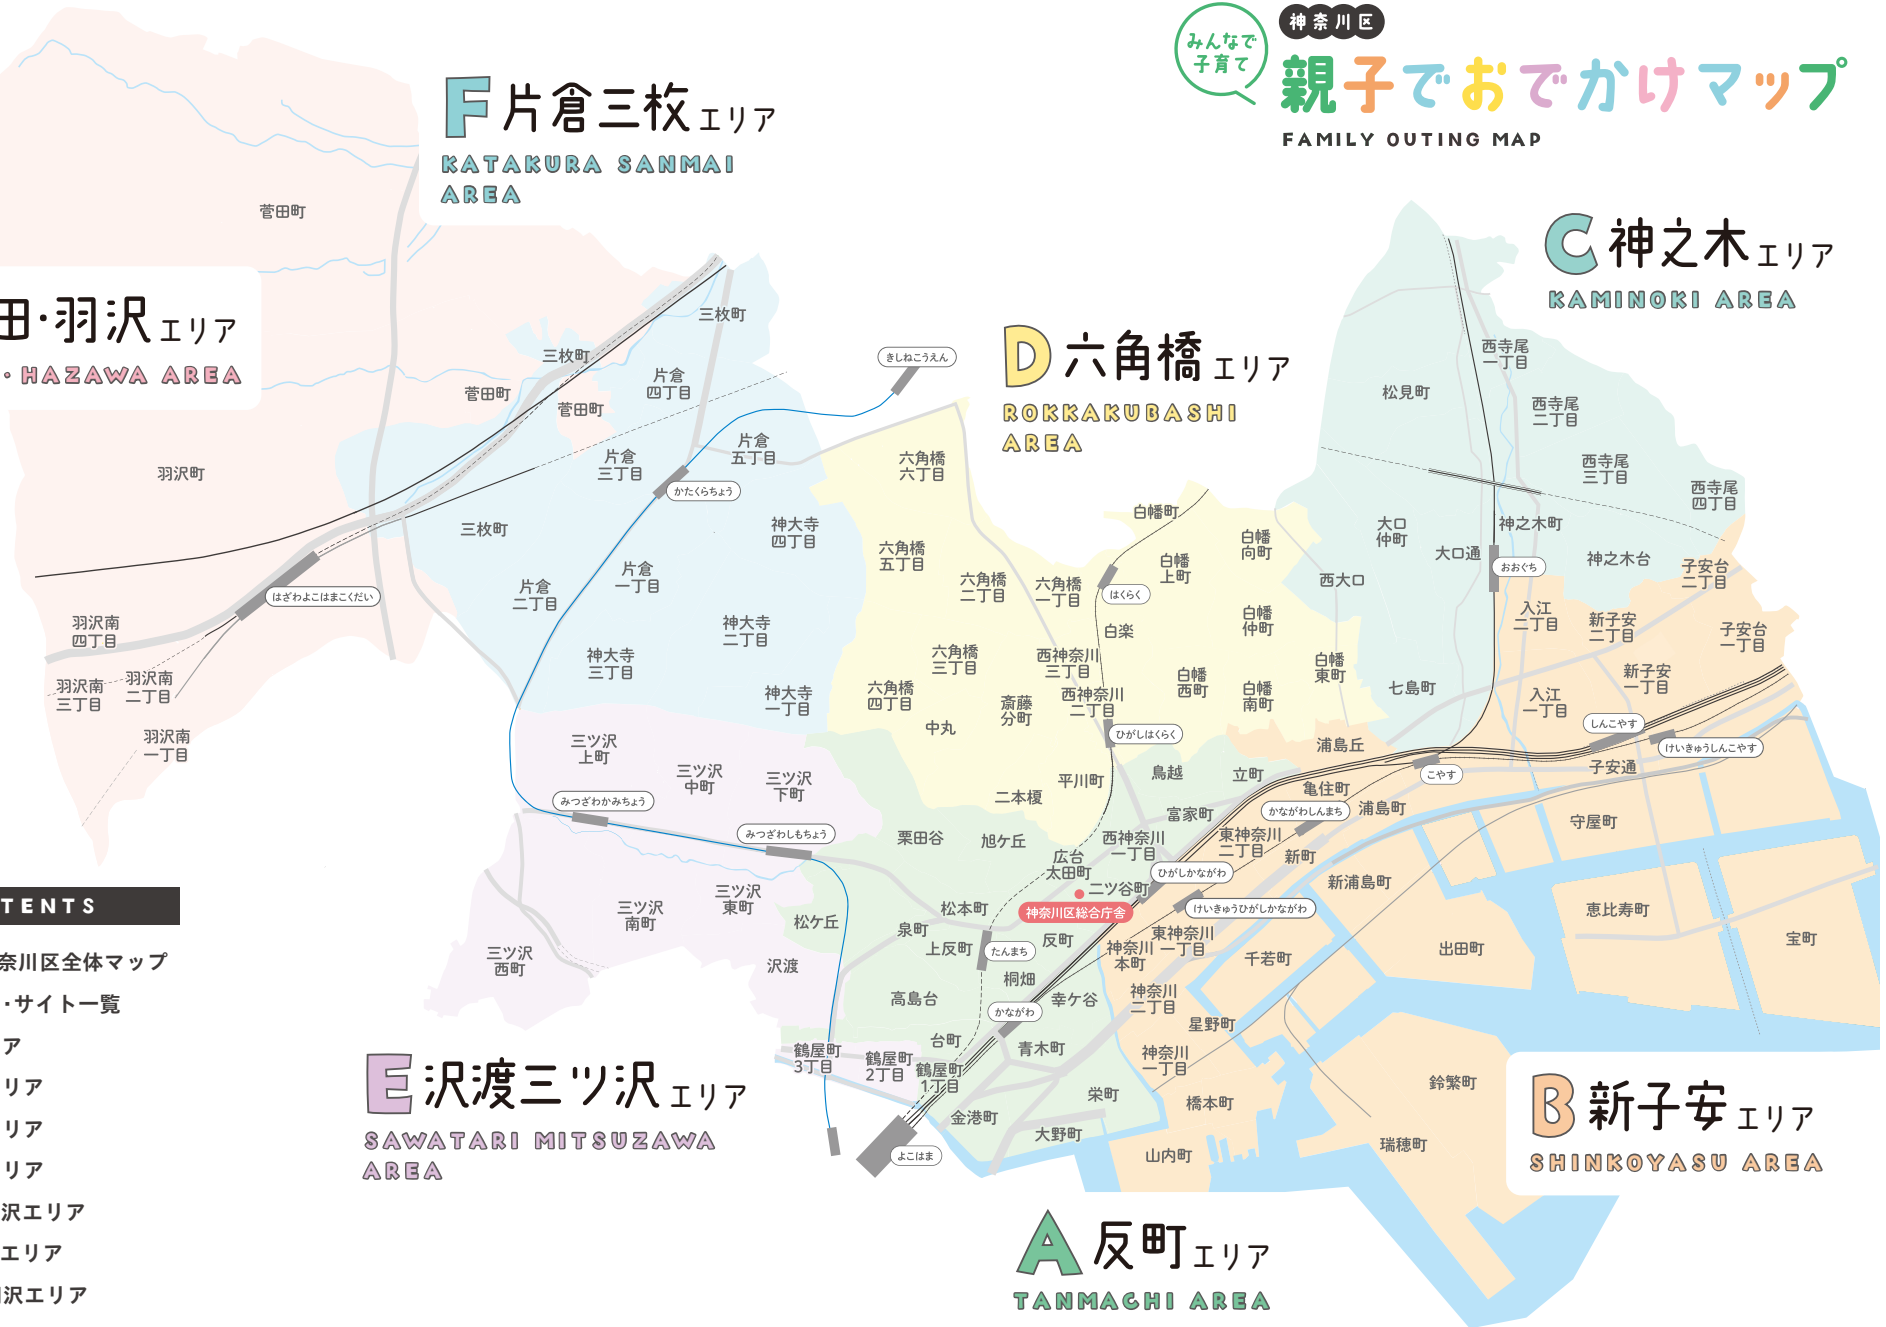

神奈川県

みんなで
子育て

親子で

おでかけ

マップ

FAMILY OUTING MAP

神奈川区

親子でおでかけマップ

FAMILY OUTING MAP

G 菅田・羽沢エリア SUGETA・HAZAWA AREA

F 片倉三枚エリア KATAKURA SANMAI AREA

D 六角橋エリア ROKKAKUBASHI AREA

C 神之木エリア KAMINOKI AREA

E 沢渡三ツ沢エリア SAWATARI MITSUZAWA AREA

B 新子安エリア SHINKOYASU AREA

A 反町エリア TANMACHI AREA

CONTENTS

- 01 もくじ・神奈川区全体マップ
- 03 地図の見方・サイト一覧
- 05 A 反町エリア
- 07 B 新子安エリア
- 09 C 神之木エリア
- 11 D 六角橋エリア
- 13 E 沢渡三ツ沢エリア
- 15 F 片倉三枚エリア
- 17 G 菅田・羽沢エリア
- 19 相談先一覧

地図の見方

お出かけしたい施設の最新情報を二次元コードからチェックしてね

赤ちゃん学級

第1子で0歳を対象とした親子の交流の場。各会場月1回、1か所決めてお越しください。要予約。

会場一覧

子育て支援日

先輩ママである子育て支援者が週1回開く広場。絵本やおもちゃなどあり。

会場一覧

プレイパーク

「自分の責任で自由に遊ぶ」がモットー。子どもの「やりたい」を大切に、冒険遊び場。地域の方が運営。

プレイパーク
一覧

親子で使える公共施設