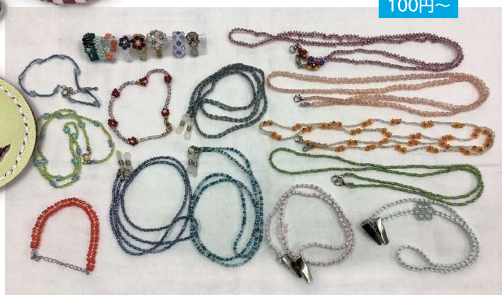

マスク、ヘアゴムなど
100円～

当店
おすすめ