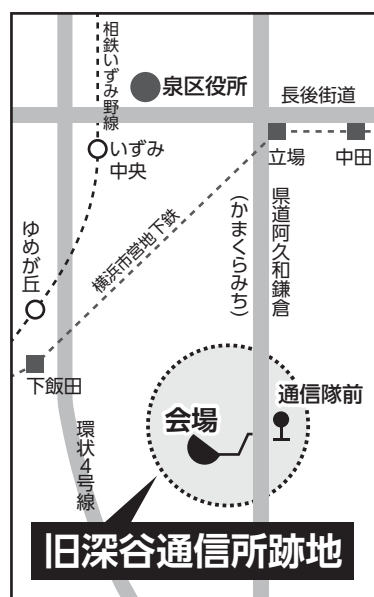

泉区制
30周年記念
平成28年

旧深谷通信所跡地中央広場 オープン記念イベント

きて!みて!あそんで! はらっぱで空の広さを 体感しよう!!

日時 平成28年 **10月2日(日)**

午前10時～午後3時(荒天中止)

※ 開催の有無は当日午前8時以降、泉区役所ホームページ
または横浜市コールセンター 045-664-2525でご確認ください。

場所 旧深谷通信所跡地中央広場 (泉区和泉町)

ご来場は公共交通機関(神奈中バス)のご利用をお願いします!

駐車場の台数が限られているため、早い時間での満車が予想され、入場できない恐れがあります。(道路上での入場待ちは禁止されています。)
周辺道路の混雑防止のためにも、公共交通機関のご利用をぜひお願いします。

市営地下鉄ブルーライン立場駅ターミナルから神奈中バス(4番のりば大船駅西口行、5番のりば戸塚バスセンター行)で約5分乗車
通信隊前バス停下車徒歩7分(※バスはおおよそ10分に1本運行しています。)

ステージイベントプログラム