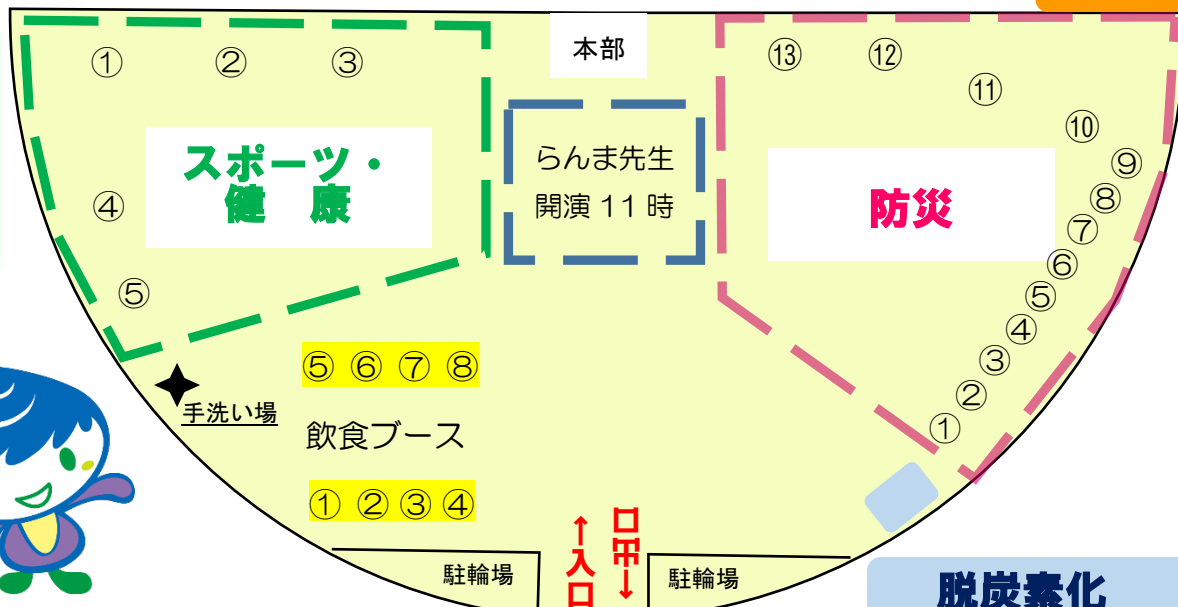

深谷通信所跡地中央広場活用イベント プログラム案内

スポーツ・健康

- ①ソフトボール体験
- ②ターゲット・バード
ゴルフ体験
- ③バブルボール体験
- ④聖火トーチ記念撮影
- ⑤姿勢測定

楽しんでいってね♪

泉区マスコットキャラクター
「いっずん」▶

自主製品・軽食販売

- ① コーヒー豆、コーヒー粉、お米、クッキーなど（和輪工房）
- ② 入浴剤、陶芸品など（よこはまりバーサイド泉Ⅱ光梨）
- ③ 小物入れ、アクセサリなど（元気かい泉）
- ④ クッキー、手芸品など（工房四季）
- ⑤ 焼き菓子、ピタパン、トルティーヤ、アイスなど（いぶきの風）
- ⑥ からあげ、コロッケ、焼き鳥、ロコモコ丼、カツ丼、お菓子、
ドリンクなど（ぶどうの樹）
- ⑦ クッキー、コーヒー、手芸品など（ぴぐれっと）
- ⑧ 布製品、陶芸品など（でっかいそら）

※「泉ふれあいシールラリー」対象店舗もございます。
シールラリーにもぜひご参加ください！
※ 飲食時は、飲食ブースのご利用をお願いします。

会場

防災

- ①災害時の連絡手段
- ②災害時のボランティア活動
- ③紙食器を作ろう
- ④ローリングストックで備えよう
- ⑤断水に備えよう
- ⑥家具の転倒を防ごう
- ⑦災害時の医療・ペット対策
- ⑧都市ガスの防災対策
- ⑨停電に備えよう
- ⑩自衛隊災害派遣展示
- ⑪警察災害救助活動展示
- ⑫消防車両展示
- ⑬わくわく消防体験塾