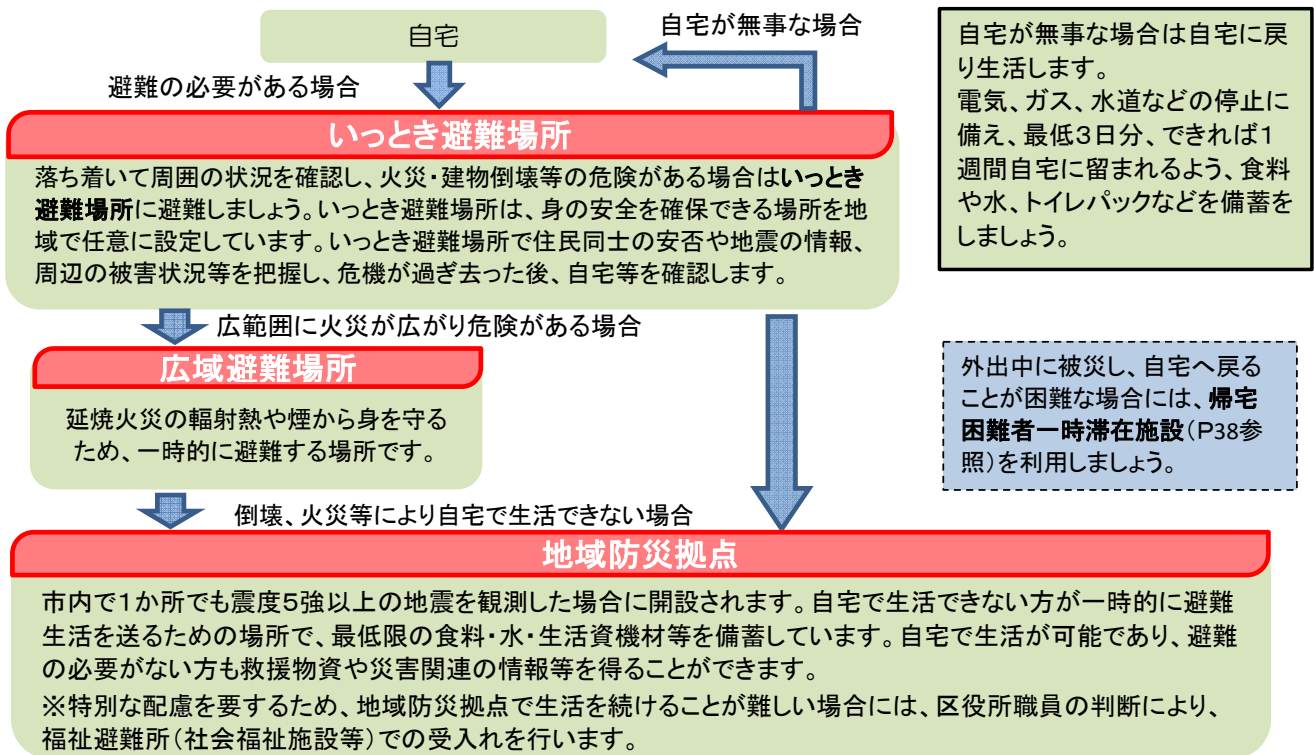

8. 防災

● 知っていますか？震災時の避難場所 ●

※地震以外の災害発生時(主に風水害)は、災害状況に応じて開設する避難場所を判断します。そのため、避難する際は必ず市・区のホームページやテレビ(データ放送)等で開設されている避難場所の情報を御確認ください。

● 地域防災拠点(震災時避難場所) ~23か所~ ●

No.	学校名	所在地
1	飯田北いちよう小学校	上飯田町3795
2	上飯田中学校	上飯田町2254
3	旧いちよう小学校	上飯田町3220-4
4	上飯田小学校	上飯田町1331
5	いずみ野小学校	和泉町6211
6	いずみ野中学校	和泉町6201
7	和泉小学校	和泉中央北1-31-13
8	中和田中学校	和泉中央北2-5-1
9	中和田小学校	和泉中央南4-9-1
10	伊勢山小学校	和泉中央南2-27-1
11	泉が丘中学校	和泉が丘3-29-1
12	下和泉小学校	和泉町1436
13	中和田南小学校	和泉町987
14	緑園学園	緑園5-28
15	新橋小学校	新橋町909
16	岡津小学校	岡津町2311
17	西が岡小学校	西が岡3-12-11
18	領家中学校	領家4-3-1
19	東中田小学校	中田東4-43-1
20	中田中学校	中田北2-20-1
21	中田小学校	中田南4-4-1
22	葛野小学校	中田南5-15-1
23	横浜ひなたやま支援学校	瀬谷区南瀬谷2-20

※ 岡津中学校は、岡津小学校と隣接しているため、地域防災拠点に指定されていません。