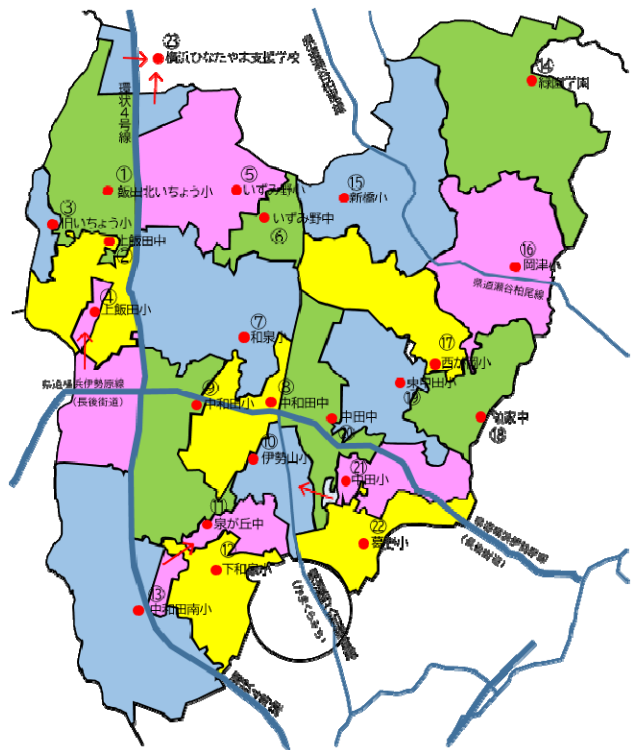

8. 防災

● 知っていますか？震災時の避難場所 ●

※地震以外の災害発生時(主に風水害)は、災害状況に応じて開設する避難場所を判断します。そのため、避難する際は必ず市・区のホームページやテレビ(データ放送)等で開設されている避難場所の情報を御確認ください。

● 地域防災拠点(震災時避難場所) ~23か所~ ●

No.	学校名	所在地
1	飯田北いちよう小学校	上飯田町3795
2	上飯田中学校	上飯田町2254
3	旧いちよう小学校	上飯田町3220-4
4	上飯田小学校	上飯田町1331
5	いずみ野小学校	和泉町6211
6	いずみ野中学校	和泉町6201
7	和泉小学校	和泉中央北1-31-13
8	中和田中学校	和泉中央北2-5-1
9	中和田小学校	和泉中央南4-9-1
10	伊勢山小学校	和泉中央南2-27-1
11	泉が丘中学校	和泉が丘3-29-1
12	下和泉小学校	和泉町1436
13	中和田南小学校	和泉町987
14	緑園学園	緑園5-28
15	新橋小学校	新橋町909
16	岡津小学校	岡津町2311
17	西が岡小学校	西が岡3-12-11
18	領家中学校	領家4-3-1
19	東中田小学校	中田東4-43-1
20	中田中学校	中田北2-20-1
21	中田小学校	中田南4-4-1
22	葛野小学校	中田南5-15-1
23	横浜ひなたやま支援学校	瀬谷区南瀬谷2-20

※ 岡津中学校は、岡津小学校と隣接しているため、地域防災拠点に指定されていません。