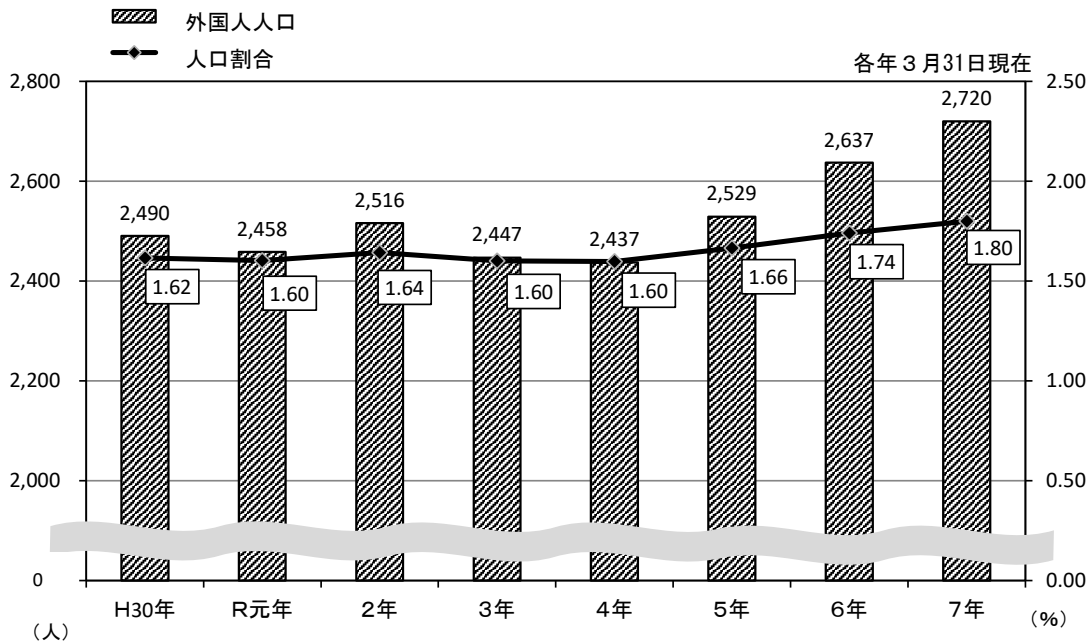

(2) 戸籍

● 戸籍の状況 ●

令和7年3月31日現在

区分	令和6年度	備考
本籍数	53,081	
本籍人口	130,744人	
取扱件数	6,772件	1日あたり 18.6件
内訳	出生	1,202件 1日あたり 3.3件
	婚姻	1,413件 1日あたり 3.9件
	死亡	2,417件 1日あたり 6.6件
	離婚	333件 1日あたり 0.9件
	その他	1,407件 1日あたり 3.9件

● 住民登録の状況 ●

令和7年3月31日現在

区分	令和6年度	備考
住民登録世帯数	72,109世帯	
住民基本台帳人口	151,011人	
届出件数	11,167件	1日あたり 46.3件
内訳	転入	3,742件 1日あたり 15.5件
	転出	3,695件 1日あたり 15.3件
	転居	2,624件 1日あたり 10.9件
	その他	1,106件 1日あたり 4.6件

※取扱件数は、本籍地が泉区以外の方も含まれています。

資料：戸籍課

● 泉区 外国人人口の推移 ●

● 泉区 地域・国籍別 外国人人口の状況 ●

令和7年3月31日現在

地域・国名	外国人人口
中国	775人
ベトナム	686人
フィリピン	190人
韓国	158人
カンボジア	138人
インドネシア	130人
ブラジル	92人
スリランカ	71人
タイ	58人
ネパール	42人
ペルー	24人
その他	356人
合計	2,720人