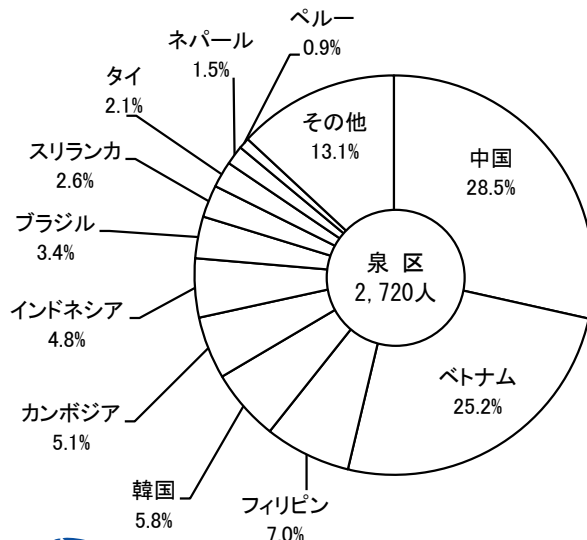

(2) 戸籍

● 戸籍の状況 ●

令和7年3月31日現在

区分	令和6年度	備考
本籍数	53,081	
本籍人口	130,744人	
取扱件数	6,772件	1日あたり 18.6件
内訳	出生	1,202件 1日あたり 3.3件
	婚姻	1,413件 1日あたり 3.9件
	死亡	2,417件 1日あたり 6.6件
	離婚	333件 1日あたり 0.9件
	その他	1,407件 1日あたり 3.9件

● 住民登録の状況 ●

令和7年3月31日現在

区分	令和6年度	備考
住民登録世帯数	72,109世帯	
住民基本台帳人口	151,011人	
届出件数	11,167件	1日あたり 46.3件
内訳	転入	3,742件 1日あたり 15.5件
	転出	3,695件 1日あたり 15.3件
	転居	2,624件 1日あたり 10.9件
	その他	1,106件 1日あたり 4.6件

※取扱件数は、本籍地が泉区以外の方も含まれています。

資料：戸籍課

● 泉区 外国人人口の推移 ●

● 泉区 地域・国籍別 外国人人口の状況 ●

令和7年3月31日現在

地域・国名	外国人人口
中国	775人
ベトナム	686人
フィリピン	190人
韓国	158人
カンボジア	138人
インドネシア	130人
ブラジル	92人
スリランカ	71人
タイ	58人
ネパール	42人
ペルー	24人
その他	356人
合計	2,720人

泉区では特に中国、ベトナムの国籍の割合が多いです。